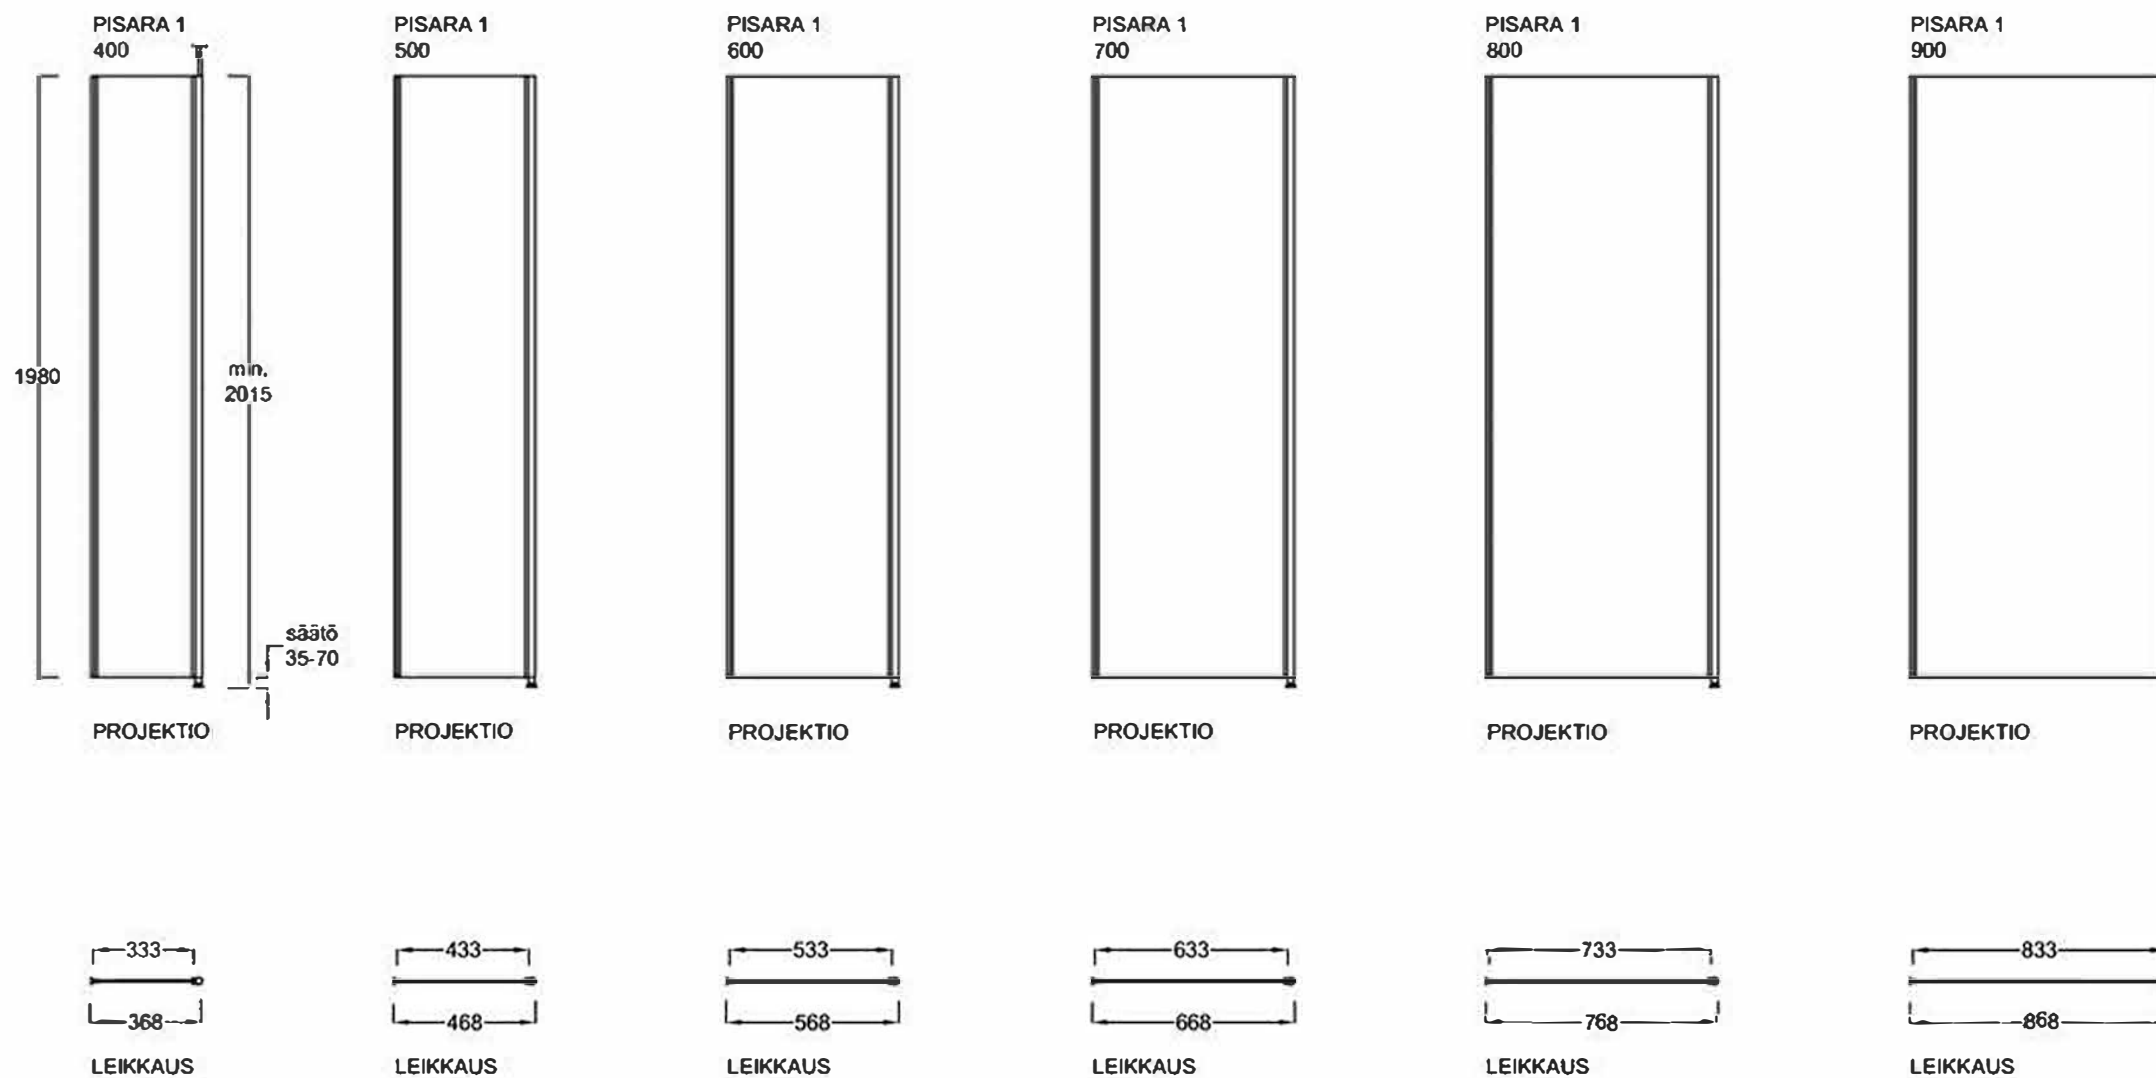

PISARA 1

Kiinteä suihkuseinä teleskoopilla

PIIRUSTUS PÄIVÄTTY: 29.02.2020

Vakiokoot

400 x 2015 mm
500 x 2015 mm
600 x 2015 mm
700 x 2015 mm
800 x 2015 mm
900 x 2015 mm

Suihkuseinän leveyttä voidaan kasvattaa 0-10 mm seinäprofiilin säädöllä.

Yläputken pituus max. 650 mm

Asennuskorkeus voidaan mitoittaa huonekorkeuden mukaan.

(min. 2045 mm- max. 2550 mm)

vihtan

Vihtan Oy
Sälpäkuja 7, 90620 Oulu
p. 029 0092 515
tilaus@vihtan.fi

www.vihtan.fi