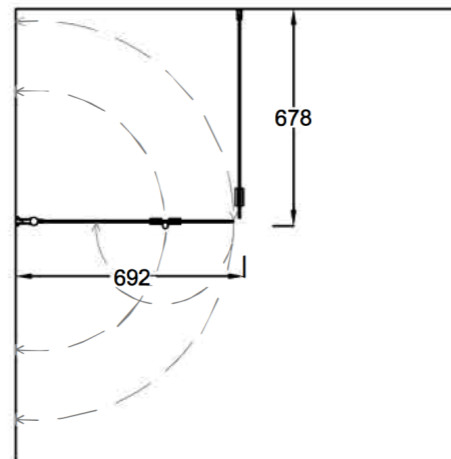

OCEAN 5+6

Suihkukulma: taittuva ovi + kiinteä seinä

PIIRUSTUS PÄIVÄTTY: 14.10.2020

Vakiokoko OCEAN 5

700 x 2015 mm

800 x 2015 mm

900 x 2015 mm

Vakiokoko OCEAN 6

650 x 2015 mm

750 x 2015 mm

850 x 2015 mm

Erikoismitoitus

korkeus max.2265 mm

oven leveys max.1000 mm

seinän leveys max.1100mm

Suihkuseinän leveyttä voidaan kasvattaa 0-10 mm seinäprofiilin säädöllä.

Seinäprofiilissa on 25 mm tilaa putkien läpiviennille.

Lasien ulkoreunoihin asennettava magneettitiiviste varmistaa lasien sulkeutumisen tiivisti.

LEIKKAUS (700+700)

LEIKKAUS (800+800)

LEIKKAUS (900+900)

EPÄSYMMETRISESTI ASENNETTUNA, MYÖS PEILIKUVANA MAHDOLLINEN: