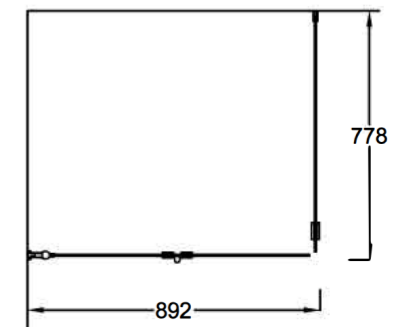

OCEAN 5+6

Suihkukulma: taittuva ovi + kiinteä seinä

PIIRUSTUS PÄIVÄTTY: 14.10.2020

Vakiokoko OCEAN 5

700 x 2015 mm

800 x 2015 mm

900 x 2015 mm

Vakiokoko OCEAN 6

650 x 2015 mm

750 x 2015 mm

850 x 2015 mm

Erikoismitoitus

korkeus max.2265 mm

oven leveys max.1000 mm

seinän leveys max.1100mm

Suihkuseinän leveyttä voidaan kasvattaa 0-10 mm seinäprofiilin säädöllä.

Seinäprofiilissa on 25 mm tilaa putkien läpiviennille.

Lasien ulkoreunoihin asennettava magneettitiiviste varmistaa lasien sulkeutumisen tiivisti.

LEIKKAUS (700+700)

LEIKKAUS (800+800)

LEIKKAUS (900+900)

EPÄSYMMETRISESTI ASENNETTUNA, MYÖS PEILIKUVANA MAHDOLLINEN:

LEIKKAUS (700+800)

LEIKKAUS (700+900)

LEIKKAUS (800+900)

vihtan

Vihtan Oy
Sälpäkuja 7, 90620 Oulu
p. 029 0092 515
tilaus@vihtan.fi

www.vihtan.fi