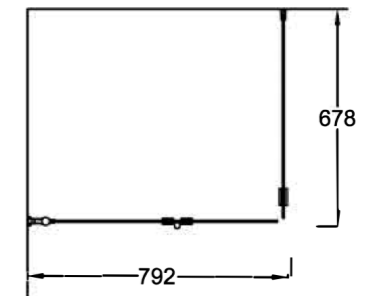

OCEAN 5+6

Suihkukulma: taittuva ovi + kiinteä seinä

PIIRUSTUS PÄIVÄTTY: 14.10.2020

Vakiokoko OCEAN 5

700 x 2015 mm

800 x 2015 mm

900 x 2015 mm

Vakiokoko OCEAN 6

650 x 2015 mm

750 x 2015 mm

850 x 2015 mm

Erikoismitoitus

korkeus max.2265 mm

oven leveys max.1000 mm

seinän leveys max.1100mm

Suihkuseinän leveyttä voidaan kasvattaa 0-10 mm seinäprofiilin säädöllä.

Seinäprofiilissa on 25 mm tilaa putkien läpiviennille.

Lasien ulkoreunoihin asennettava magneettitiiviste varmistaa lasien sulkeutumisen tiivisti.

LEIKKAUS (700+700)

LEIKKAUS (800+800)

LEIKKAUS (900+900)

EPÄSYMMETRISESTI ASENNETTUNA, MYÖS PEILIKUVANA MAHDOLLINEN:

LEIKKAUS (700+800)

LEIKKAUS (700+900)

LEIKKAUS (800+900)

vihtan

Vihtan Oy
Sälpäkuja 7, 90620 Oulu
p. 029 0092 515
tilaus@vihtan.fi

www.vihtan.fi