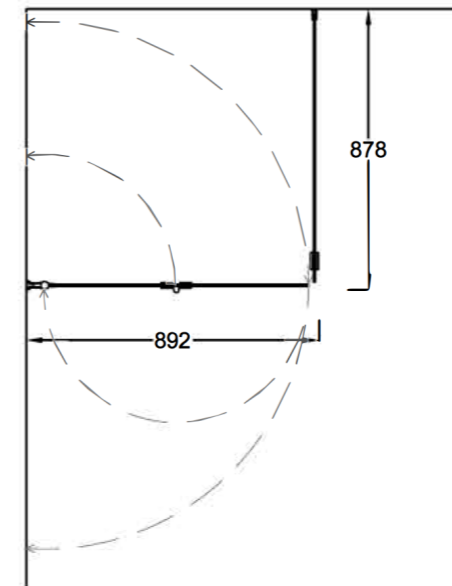

OCEAN 5+6

Suihkukulma: taittuva ovi + kiinteä seinä

PIIRUSTUS PÄIVÄTTY: 14.10.2020

Vakiokoko OCEAN 5

700 x 2015 mm

800 x 2015 mm

900 x 2015 mm

Vakiokoko OCEAN 6

650 x 2015 mm

750 x 2015 mm

850 x 2015 mm

Erikoismitoitus

korkeus max.2265 mm

oven leveys max.1000 mm

seinän leveys max.1100mm

Suihkuseinän leveyttä voidaan kasvattaa 0-10 mm seinäprofiilin säädöllä.

Seinäprofiilissa on 25 mm tilaa putkien läpiviennille.

Lasien ulkoreunoihin asennettava magneettitiiviste varmistaa lasien sulkeutumisen tiivisti.

LEIKKAUS (700+700)

LEIKKAUS (800+800)

LEIKKAUS (900+900)

EPÄSYMMETRISESTI ASENNETTUNA, MYÖS PEILIKUVANA MAHDOLLINEN:

LEIKKAUS (700+800)

LEIKKAUS (700+900)

LEIKKAUS (800+900)

vihtan

Vihtan Oy
Sälpäkuja 7, 90620 Oulu
p. 029 0092 515
tilaus@vihtan.fi

www.vihtan.fi