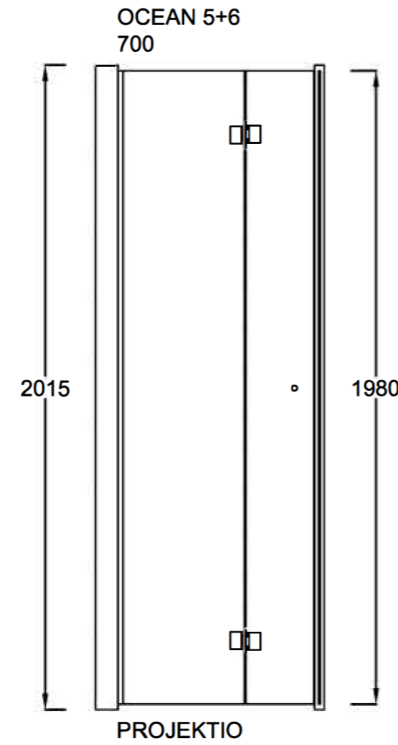

OCEAN 5+6

Suihkukulma: taittuva ovi + kiinteä seinä

PIIRUSTUS PÄIVÄTTY: 14.10.2020

Vakiokoko OCEAN 5

700 x 2015 mm

800 x 2015 mm

900 x 2015 mm

Vakiokoko OCEAN 6

650 x 2015 mm

750 x 2015 mm

850 x 2015 mm

Erikoismitoitus

korkeus max.2265 mm

oven leveys max.1000 mm

seinän leveys max.1100mm

Suihkuseinän leveyttä voidaan kasvattaa 0-10 mm seinäprofiilin säädöllä.

Seinäprofiilissa on 25 mm tilaa putkien läpiviennille.

Lasien ulkoreunoihin asennettava magneettitiiviste varmistaa lasien sulkeutumisen tiivisti.

LEIKKAUS (700+700)

LEIKKAUS (800+800)

LEIKKAUS (900+900)

EPÄSYMMETRISESTI ASENNETTUNA, MYÖS PEILIKUVANA MAHDOLLINEN: