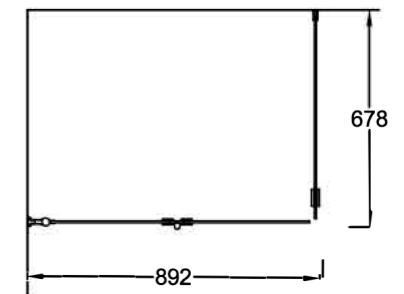

OCEAN 5+6

Suihkukulma: taittuva ovi + kiinteä seinä

PIIRUSTUS PÄIVÄTTY: 14.10.2020

Vakiokoko OCEAN 5

700 x 2015 mm

800 x 2015 mm

900 x 2015 mm

Vakiokoko OCEAN 6

650 x 2015 mm

750 x 2015 mm

850 x 2015 mm

Erikoismitoitus

korkeus max.2265 mm

oven leveys max.1000 mm

seinän leveys max.1100mm

Suihkuseinän leveyttä voidaan kasvattaa 0-10 mm seinäprofiilin säädöllä.

Seinäprofiilissa on 25 mm tilaa putkien läpiviennille.

Lasien ulkoreunoihin asennettava magneettitiiviste varmistaa lasien sulkeutumisen tiivisti.

LEIKKAUS (700+700)

LEIKKAUS (800+800)

LEIKKAUS (900+900)

EPÄSYMMETRISESTI ASENNETTUNA, MYÖS PEILIKUVANA MAHDOLLINEN:

LEIKKAUS (700+800)

LEIKKAUS (700+900)

LEIKKAUS (800+900)

vihtan

Vihtan Oy
Sälpäkuja 7, 90620 Oulu
p. 029 0092 515
tilaus@vihtan.fi

www.vihtan.fi