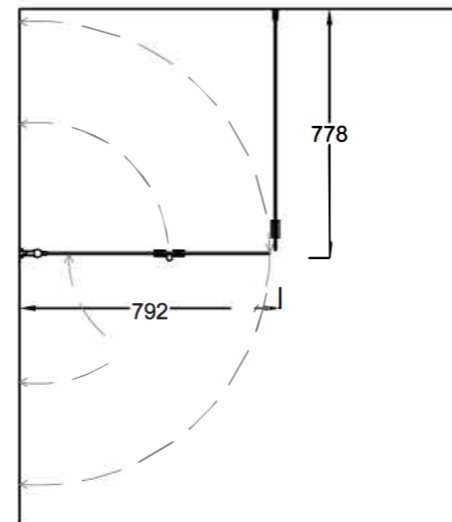

OCEAN 5+6

Suihkukulma: taittuva ovi + kiinteä seinä

PIIRUSTUS PÄIVÄTTY: 14.10.2020

Vakiokoko OCEAN 5

700 x 2015 mm

800 x 2015 mm

900 x 2015 mm

Vakiokoko OCEAN 6

650 x 2015 mm

750 x 2015 mm

850 x 2015 mm

Erikoismitoitus

korkeus max.2265 mm

oven leveys max.1000 mm

seinän leveys max.1100mm

Suihkuseinän leveyttä voidaan kasvattaa 0-10 mm seinäprofiilin säädöllä.

Seinäprofiilissa on 25 mm tilaa putkien läpiviennille.

Lasien ulkoreunoihin asennettava magneettitiiviste varmistaa lasien sulkeutumisen tiivisti.

LEIKKAUS (700+700)

LEIKKAUS (800+800)

LEIKKAUS (900+900)

EPÄSYMMETRISESTI ASENNETTUNA, MYÖS PEILIKUVANA MAHDOLLINEN: