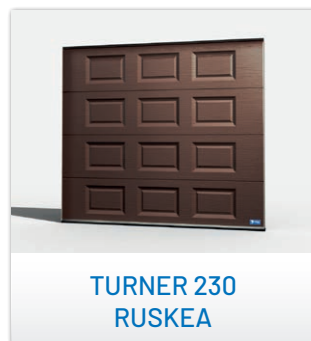

Valitse juuri teille sopiva ovimalli: Turner 220 on moderni vaakaurakuvioitu nosto-ovi ja Turner 230 kaunis viimeistelty peilikuvioitu nosto-ovi.

- Paljon vakiokokoja joissa leveydet 2500-3000 mm ja korkeudet 2000-3300 mm. Myös mittatilaustyönä.
- Ylätilantarve 210 mm
- Lamellin vahvuus 40 mm, polyuretaanieristys
- Lamellin sisä- ja ulkopinta terästä
- Metalliosat kestävästä galvanoitua terästä
- Sormisuojuattu
- Jousenkatkeamissuojalla
- Vääntöjousikevenneinen
- Vakiovärit valkoinen, ruskea, tummanharmaa ja musta. Saatavana myös maalattuna muissa sävyissä.
- Vakiona puunsykykuvioitu ulkopinta
- Metallisaranat
- Takuu 5 vuotta

Jälleenmyyjä:

TURNER 220
MUSTA

TURNER 220
RUSKEA

TURNER 220
TUMMANHARMAA

TURNER 230
RUSKEA

AUTOMAATTINEN AVAAJA TURNER 1000

Edullinen mutta erittäin tehokas ovenavaaja monipuolisilla ominaisuuksilla

- Hihnavetoinen
- Nopeus 16 cm/s
- LED-valo
- Automaattinen sulkeutuminen (turvalokennot ostettava erikseen)
- Takuu 3 vuotta