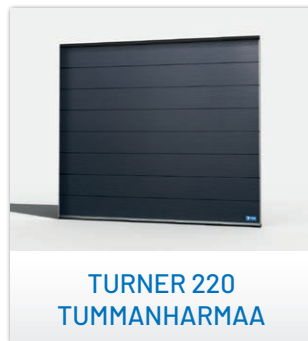

TURNER 220
MUSTA

TURNER 220
TUMMANHARMAA