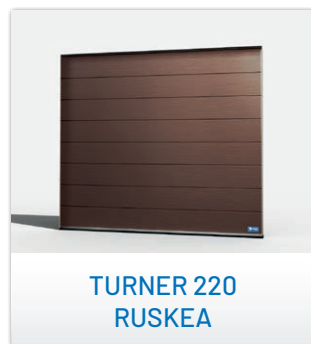

TURNER 200-SARJA

Turner-autotallin ovet on suunniteltu Pohjolan vaativiin ja vaihteleviin olosuhteisiin. Hyvän nosto-oven on toimittava tuiskussa, pakkasella, sateella ja myrskysäällä. Turnerin nosto-ovet valmistetaan alan viimeisintä tekniikkaa käyttäen, missä pienetkin toimintaa ja käyttöä helpottavat yksityiskohdat on huomioitu.

TURNER 200-SARJA on suunniteltu perhekäyttöön, jossa turvallisuus ja helppokäyttöisyys ovat etusijalla. Nosto-ovien 40 mm paksuiset polyuretaanieristeiset lamellit on päällystetty galvanoitulla teräspellillä sekä sisä- että ulkopuolelta.

Valitse juuri teille sopiva ovimalli: Turner 220 on moderni vaakaurakuvioitu nosto-ovi ja Turner 230 kaunis viimeistelty peilikuvioitu nosto-ovi.

- Paljon vakiokokoja joissa leveydet 2500-3000 mm ja korkeudet 2000-3300 mm. Myös mittatilaustyönä.
- Ylätilantarve 210 mm
- Lamellin vahvuus 40 mm, polyuretaanieristys
- Lamellin sisä- ja ulkopinta terästä
- Metalliosat kestävästä galvanoitua terästä
- Sormisuojuattu
- Jousenkatkeamissuojalla
- Vääntöjousikevenneinen
- Vakiovärit valkoinen, ruskea, tummanharmaa ja musta. Saatavana myös maalattuna muissa sävyissä.
- Vakiona puunsykykuvioitu ulkopinta
- Metallisaranat
- Takuu 5 vuotta

Jälleenmyyjä:

AUTOMAATTINEN AVAAJA TURNER 1000

Edullinen mutta erittäin tehokas ovenavaaja monipuolisilla ominaisuuksilla

- Hihnavetoinen
- Nopeus 16 cm/s
- LED-valo
- Automaattinen sulkeutuminen (turvalokennot ostettava erikseen)
- Takuu 3 vuotta

Toimitukseen sisältyy:

- 2 kpl avaimenperälähettimeä
- 1 kpl sisäpuolinen vapautin käsikäytölle