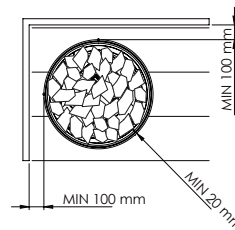

Korkeus 790-940 mm  
(säädettävissä)  
Halkaisija Ø 370 mm  
Paino 72 kg  
Kiuaskiviä ~30 kg

KAARNA CLASSIC

KAARNA NOBILE

KAARNA NOBILE

PYRY

Korkeus	790-940 mm (säädettävissä)
Halkaisija	Ø 360 mm
Paino	44 kg
Kiuaskiviä	~30 kg

PYRY

PYRY

USVA WHITE

Korkeus 790-940 mm  
(säädettävissä)  
Halkaisija Ø 360 mm  
Paino 26 kg  
Kiuaskiviä ~30 kg

USVA BLACK

USVA WHITE

USVA BLACK