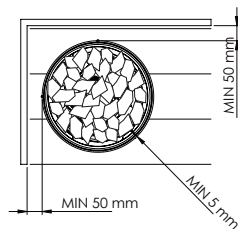

Korkeus 790-940 mm  
(säädettävissä)  
Halkaisija Ø 370 mm  
Paino 72 kg  
Kiuaskiviä ~30 kg

KAARNA CLASSIC

KAARNA NOBILE

KAARNA NOBILE

PYRY

Korkeus	790-940 mm (säädettävissä)
Halkaisija	Ø 360 mm
Paino	44 kg
Kiuaskiviä	~30 kg

PYRY

PYRY

USVA WHITE

Korkeus 790-940 mm  
(säädettävissä)  
Halkaisija Ø 360 mm  
Paino 26 kg  
Kiuaskiviä ~30 kg

USVA BLACK

USVA WHITE

USVA BLACK