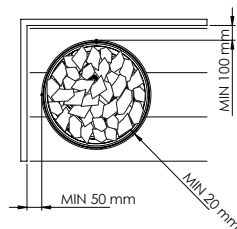

Korkeus 790-940 mm  
(säädettävissä)  
Halkaisija Ø 370 mm  
Paino 72 kg  
Kiuaskiviä ~30 kg

KAARNA CLASSIC

KAARNA NOBILE

KAARNA NOBILE

PYRY

Korkeus	790-940 mm (säädettävissä)
Halkaisija	Ø 360 mm
Paino	44 kg
Kiuaskiviä	~30 kg

PYRY

PYRY

USVA WHITE

Korkeus 790-940 mm  
(säädettävissä)  
Halkaisija Ø 360 mm  
Paino 26 kg  
Kiuaskiviä ~30 kg

USVA BLACK

USVA WHITE

USVA BLACK