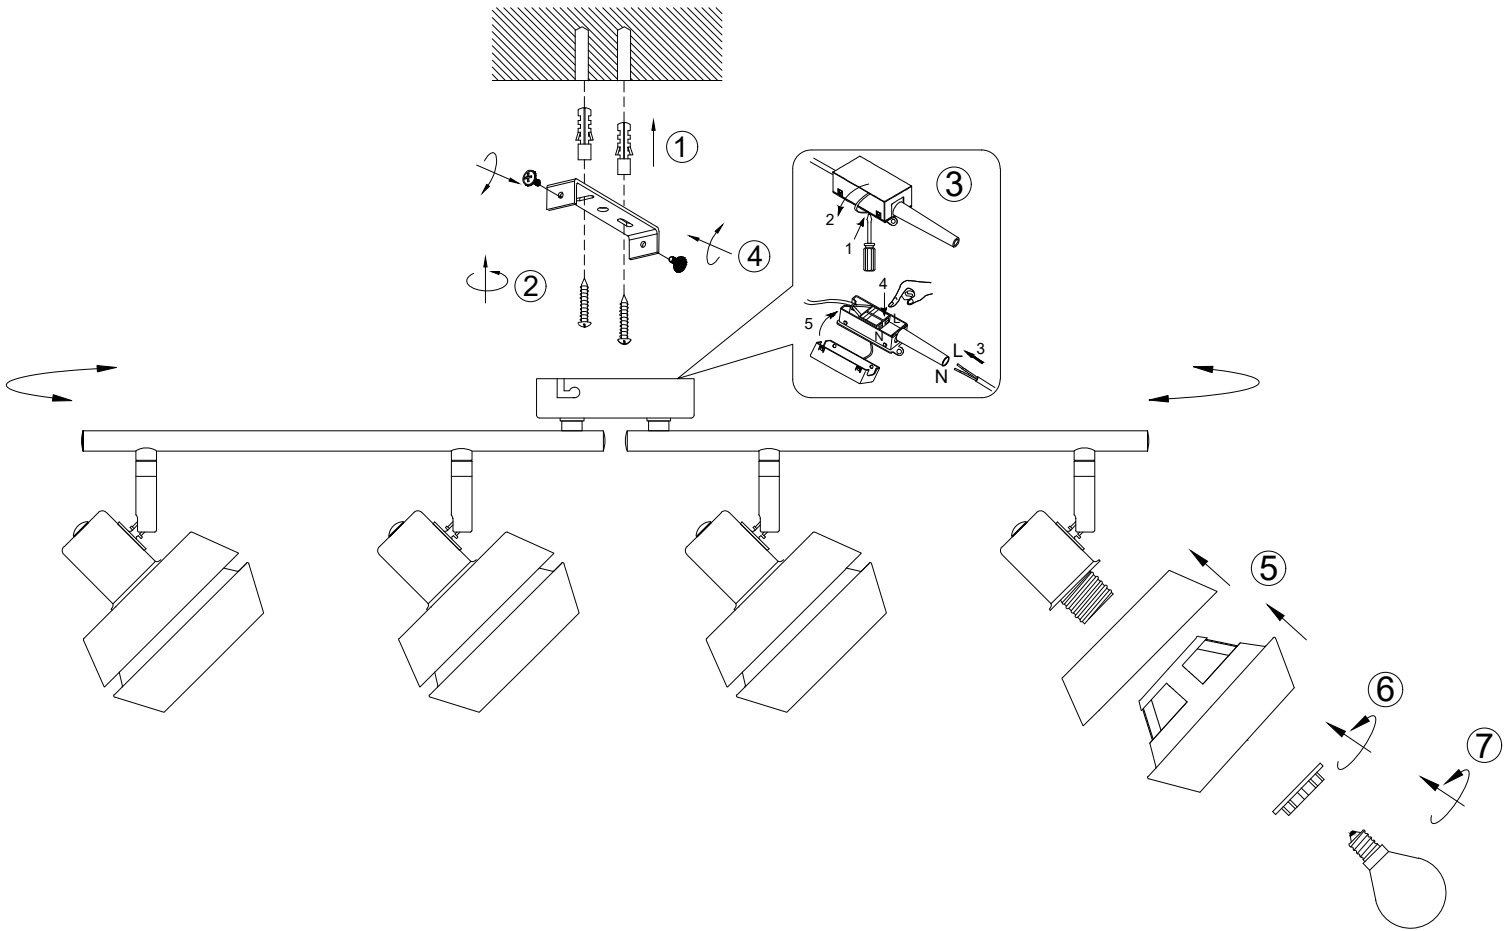

(SR) UPOZORENJE!

Prije početka montaže, pažljivo pročitajte sigurnosne upute!

(UK) ПОПЕРЕДЖЕННЯ!

Перед розбиранням, будь ласка, уважно прочитайте інструкції з техніки безпеки!

230V ~ 50Hz, 4 x E14 / max. 10W