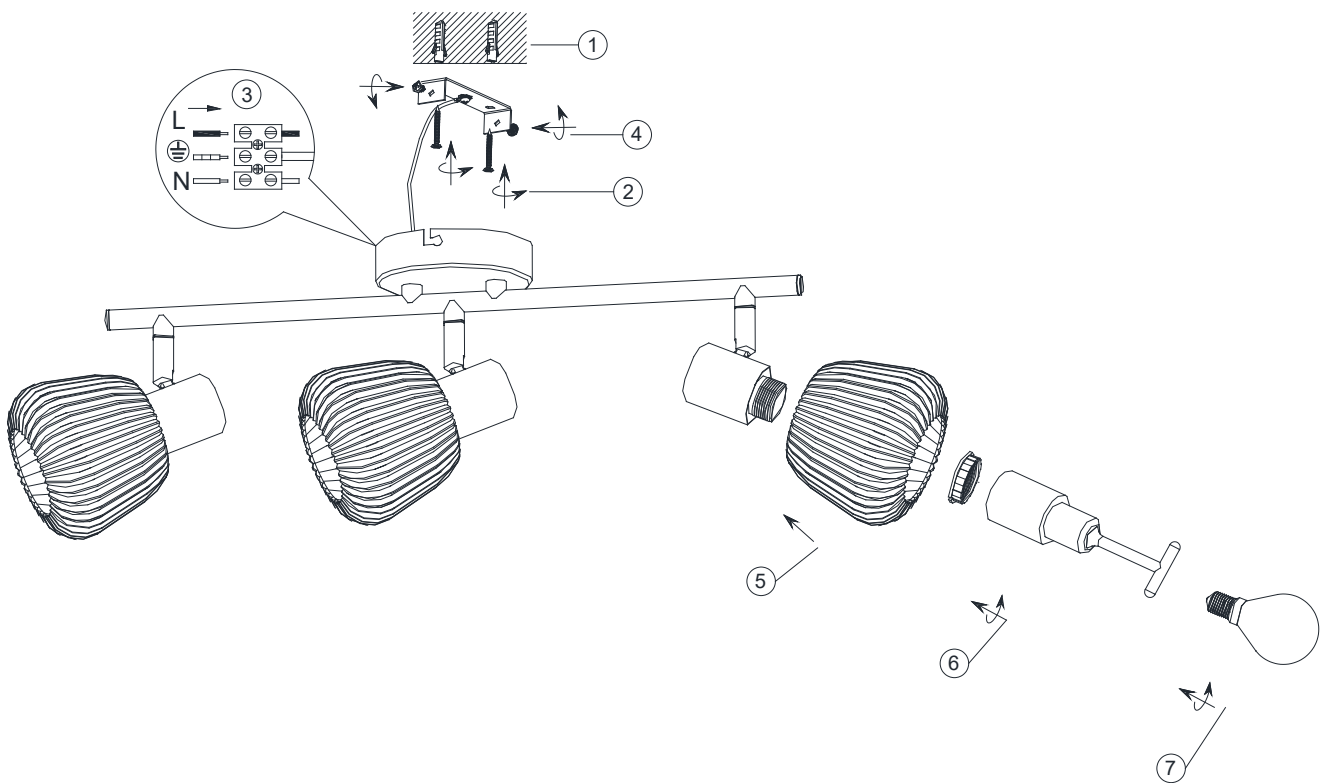

**(UK) ПОПЕРЕДЖЕННЯ!**

Перед розбиранням, будь ласка, уважно прочитайте інструкції з техніки безпеки!

**230V~50Hz**  
**3 x E14 / max.10W**

**trio-lighting.com/  
862800332**