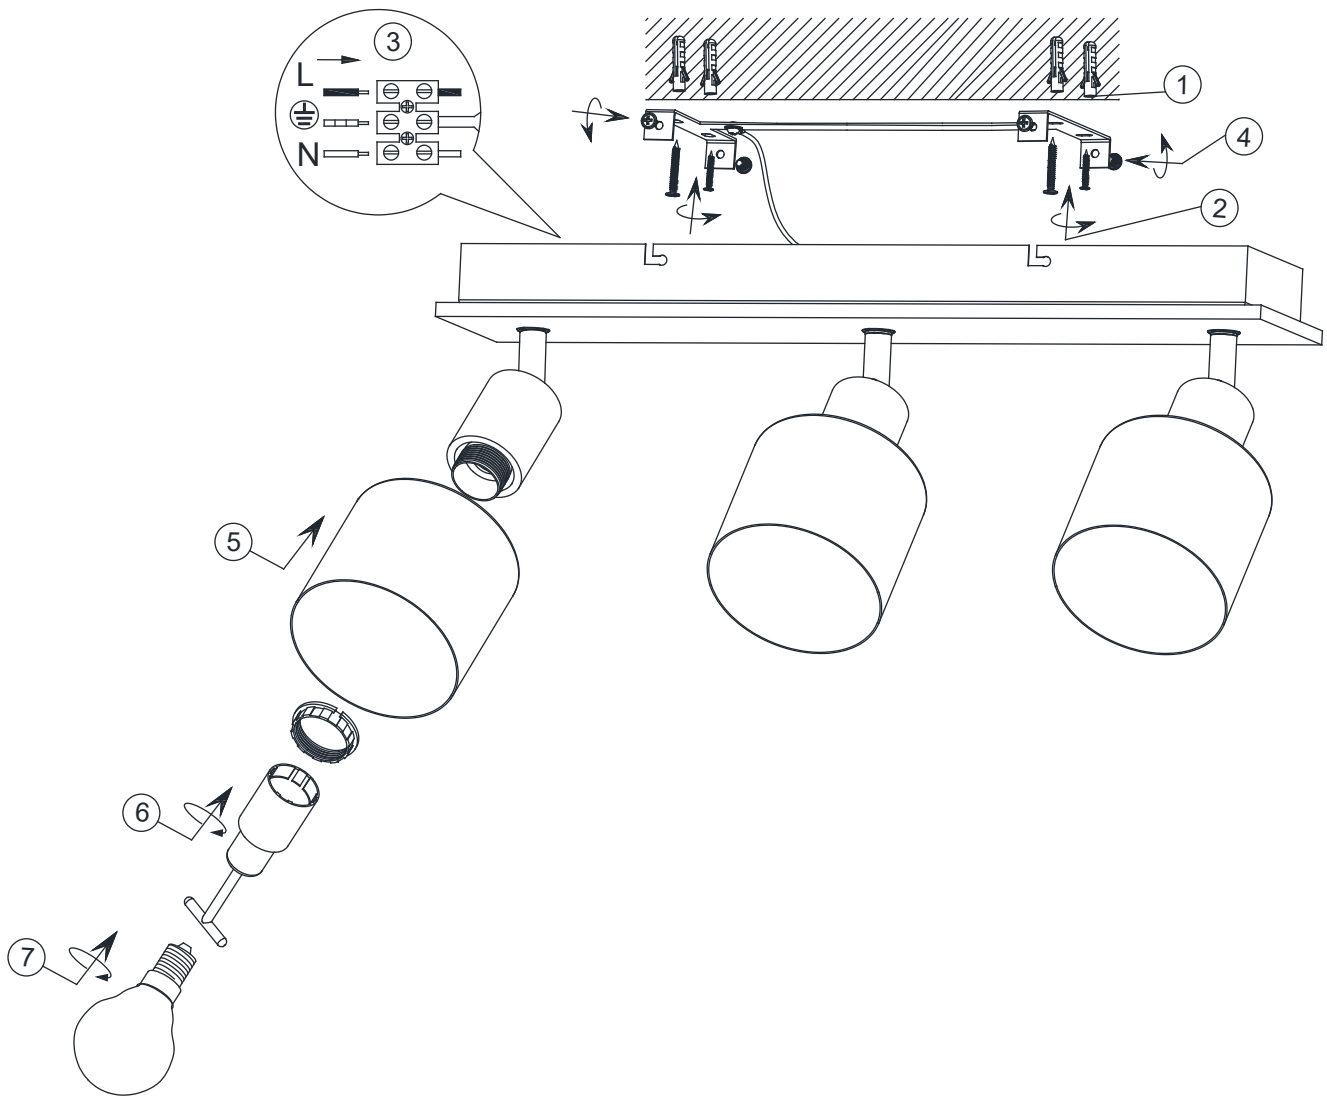

(SR) UPOZORENJE!

Prije početka montaže, pažljivo pročitajte sigurnosne upute!

(UK) ПОПЕРЕДЖЕННЯ!

Перед розбиранням, будь ласка, уважно прочитайте інструкції з техніки безпеки!

230V~50Hz
3 x E14 / max.10W

trio-lighting.com/
862700376