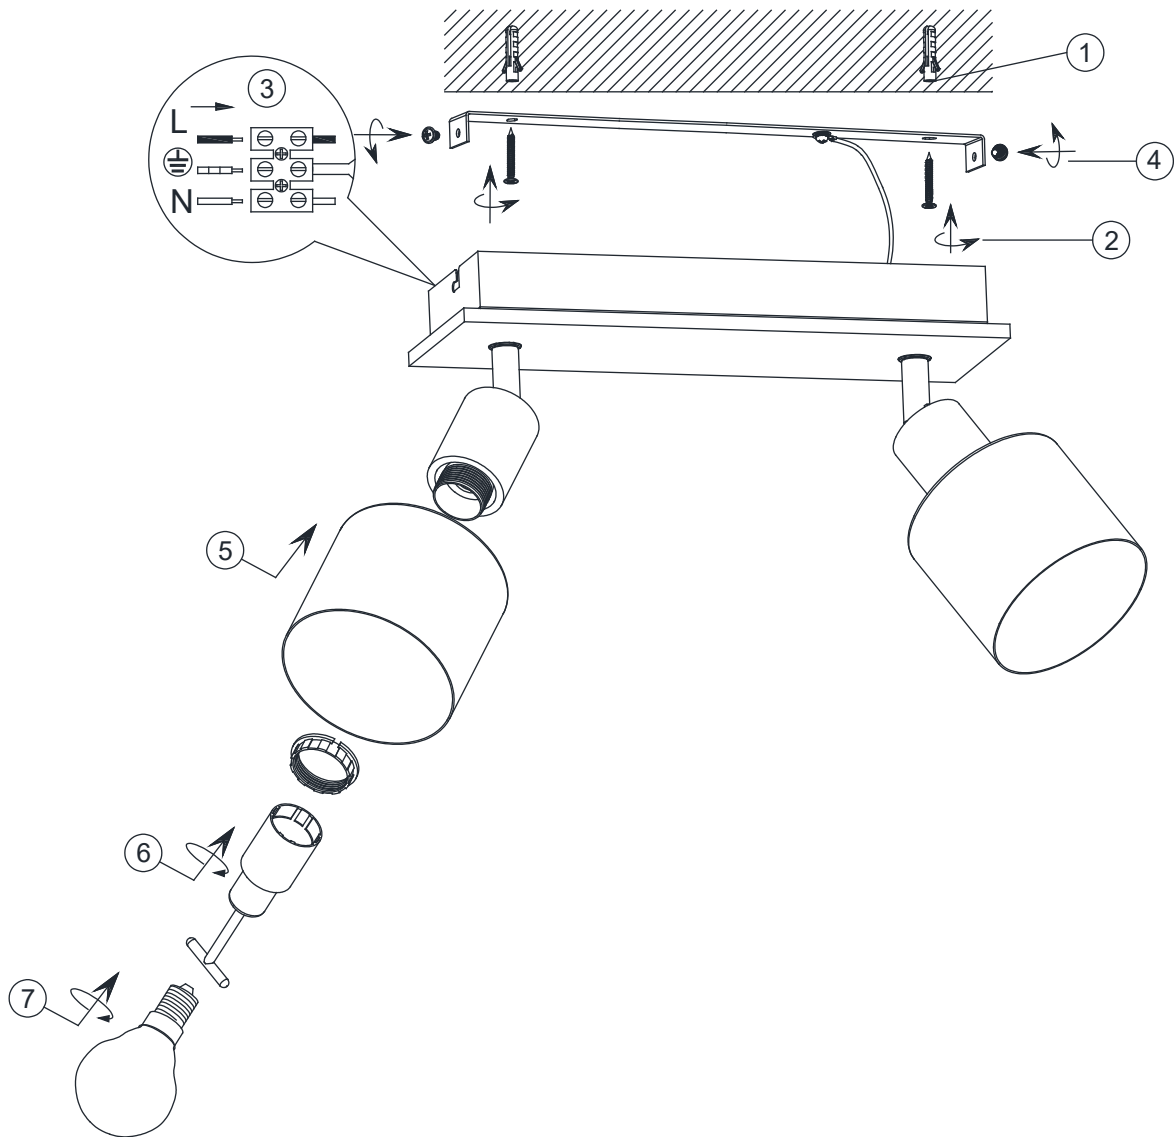

(SR) UPOZORENJE!

Prije početka montaže, pažljivo pročitajte sigurnosne upute!

(UK) ПОПЕРЕДЖЕННЯ!

Перед розбиранням, будь ласка, уважно прочитайте інструкції з техніки безпеки!

230V~50Hz
2 x E14 / max.10W

trio-lighting.com/
862700276