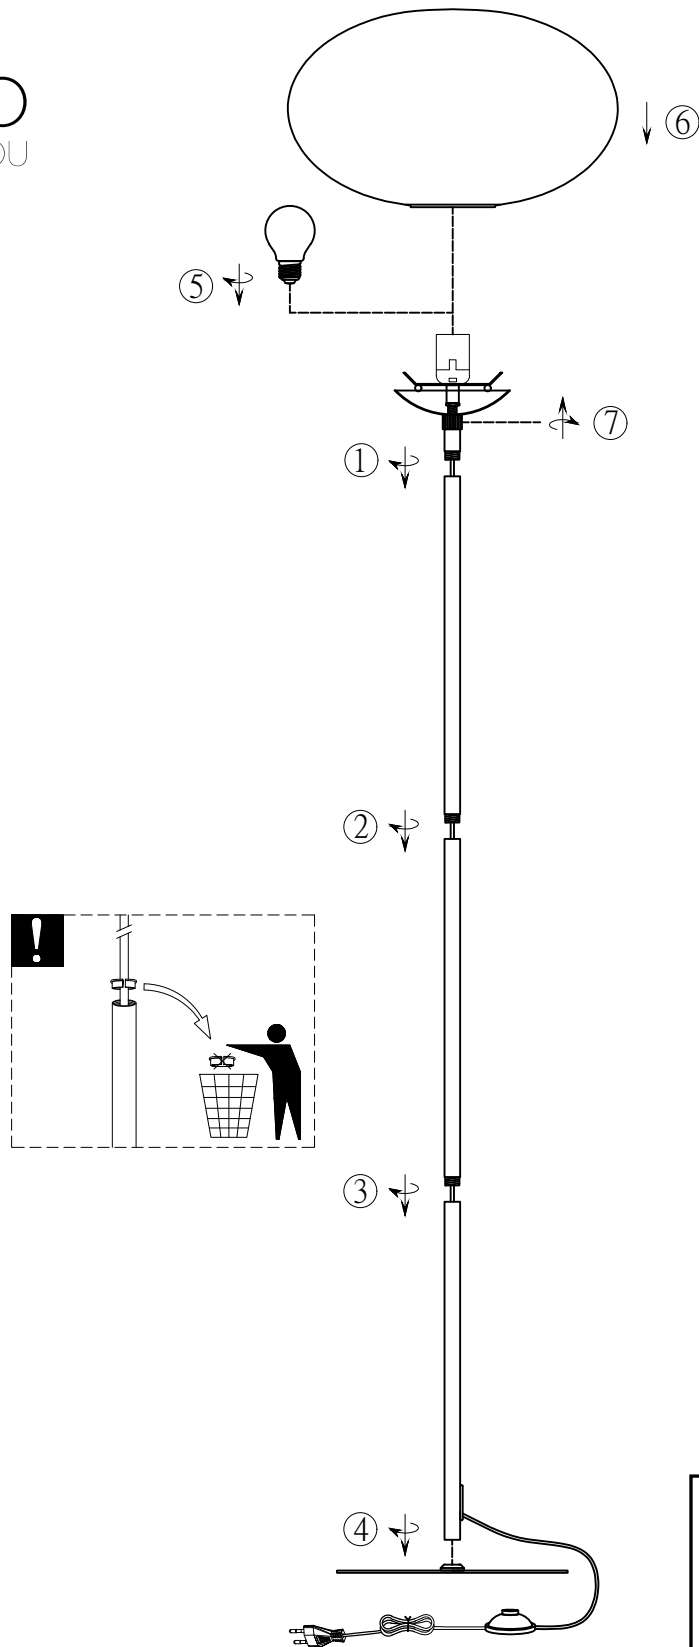

(SR) UPOZORENJE!

Prije početka montaže, pažljivo pročitajte sigurnosne upute!

(UK) ПОПЕРЕДЖЕННЯ!

Перед розбиранням, будь ласка, уважно прочитайте інструкції з техніки безпеки!

230V ~ 50Hz, 1 x E27 / max. 40W