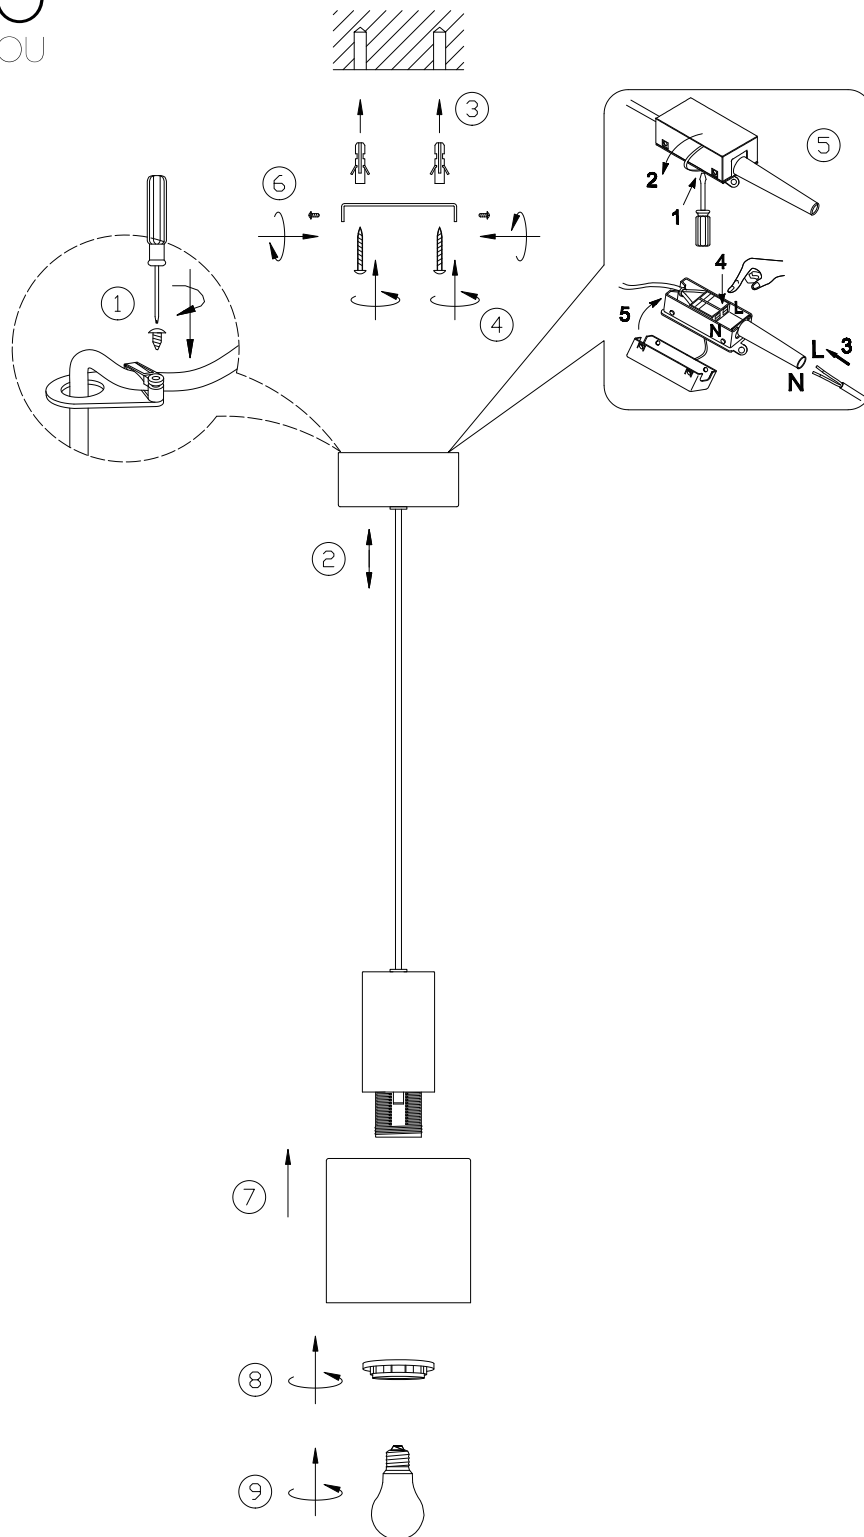

(SR) UPOZORENJE!

Prije početka montaže, pažljivo pročitajte sigurnosne upute!

(UK) ПОПЕРЕДЖЕННЯ!

Перед розбиранням, будь ласка, уважно прочитайте інструкції з техніки безпеки!

230V ~ 50Hz, 1 x E27 / max.10W