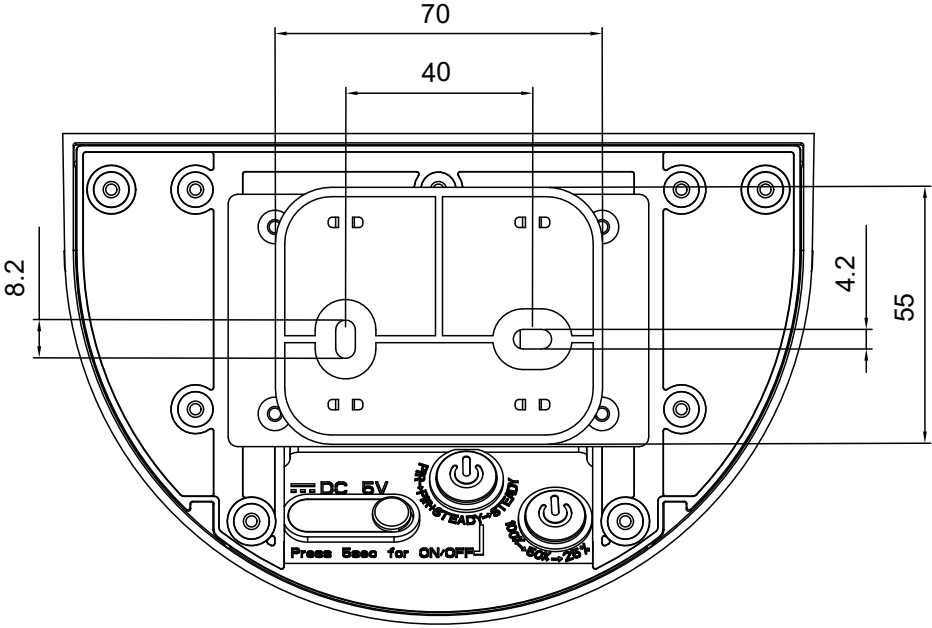

160

105

115

8.2

70

40

4.2

55

DC 5V
TRAD
Press Base for ON/OFF
R24716132

R24716132