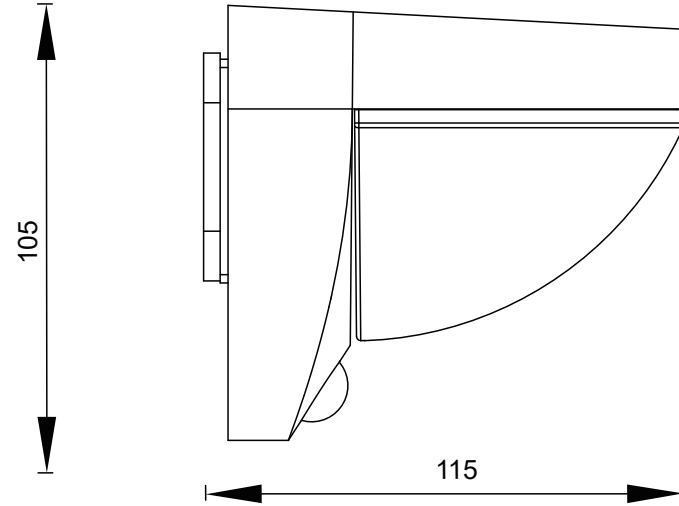

160

105

115

8.2

70

40

4.2

55

DC 5V
TRAD
Press Base for ON/OFF
R24716132

R24716132