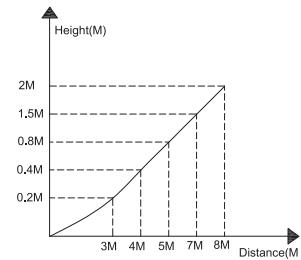

**(UK) ПОПЕРЕДЖЕННЯ!**

Перед розбиранням, будь ласка, уважно прочитайте інструкції з техніки безпеки!

230V~50Hz, E27 max.28W

[reality-leuchten.de/](http://reality-leuchten.de/)  
R21719142