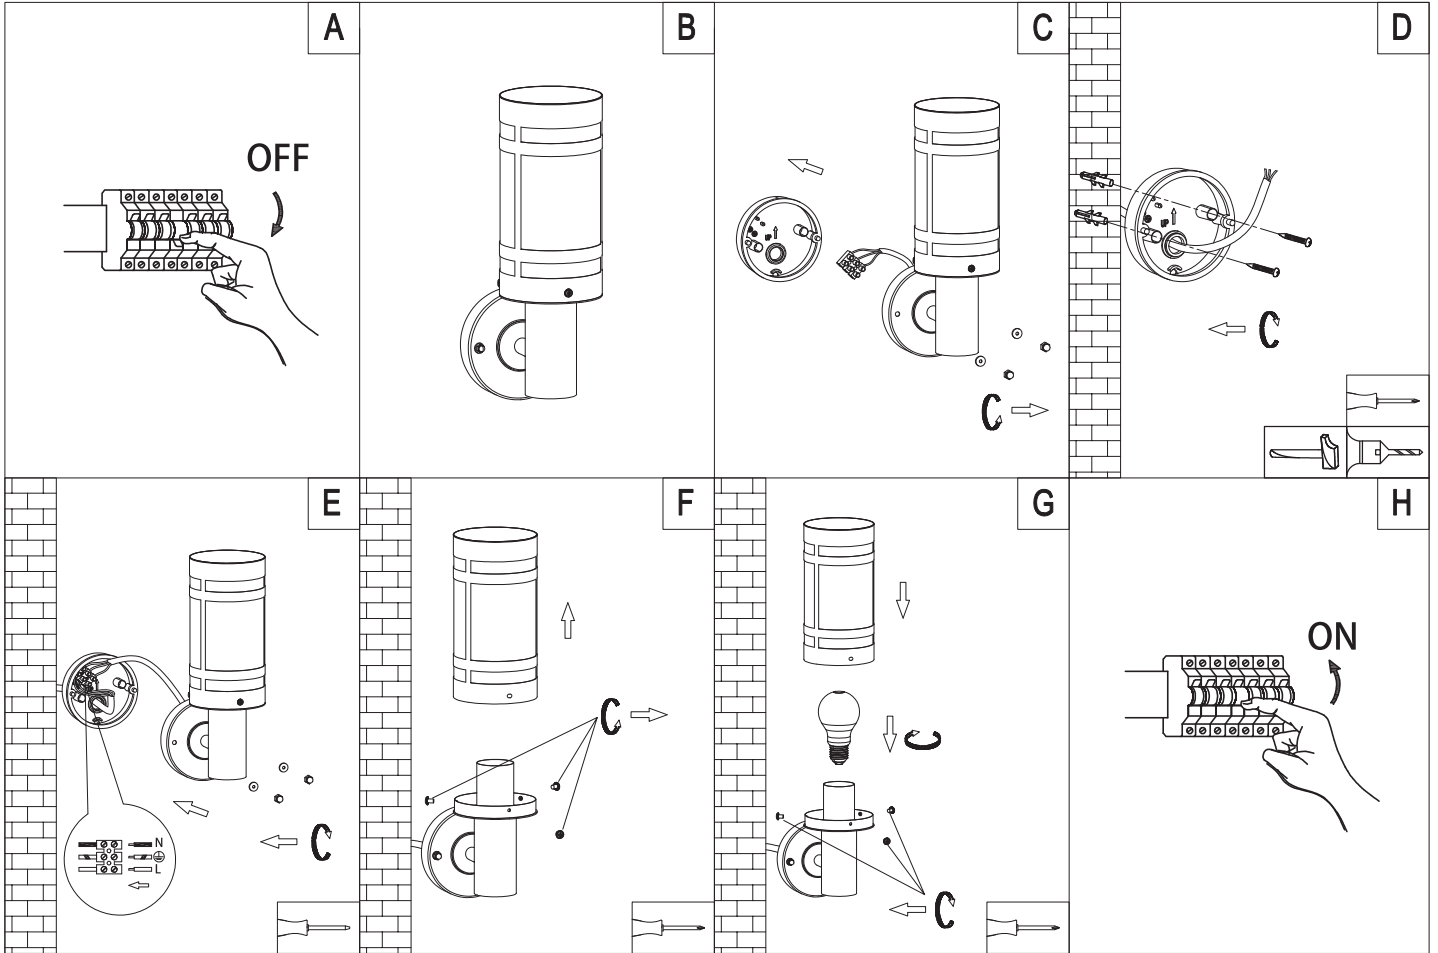

(SR) UPOZORENJE!

Prije početka montaže, pažljivo pročitajte sigurnosne upute!

(UK) ПОПЕРЕДЖЕННЯ!

Перед розбиранням, будь ласка, уважно прочитайте інструкції з техніки безпеки!

230V~50Hz, E27 max.28W

reality-leuchten.de/
R21716142