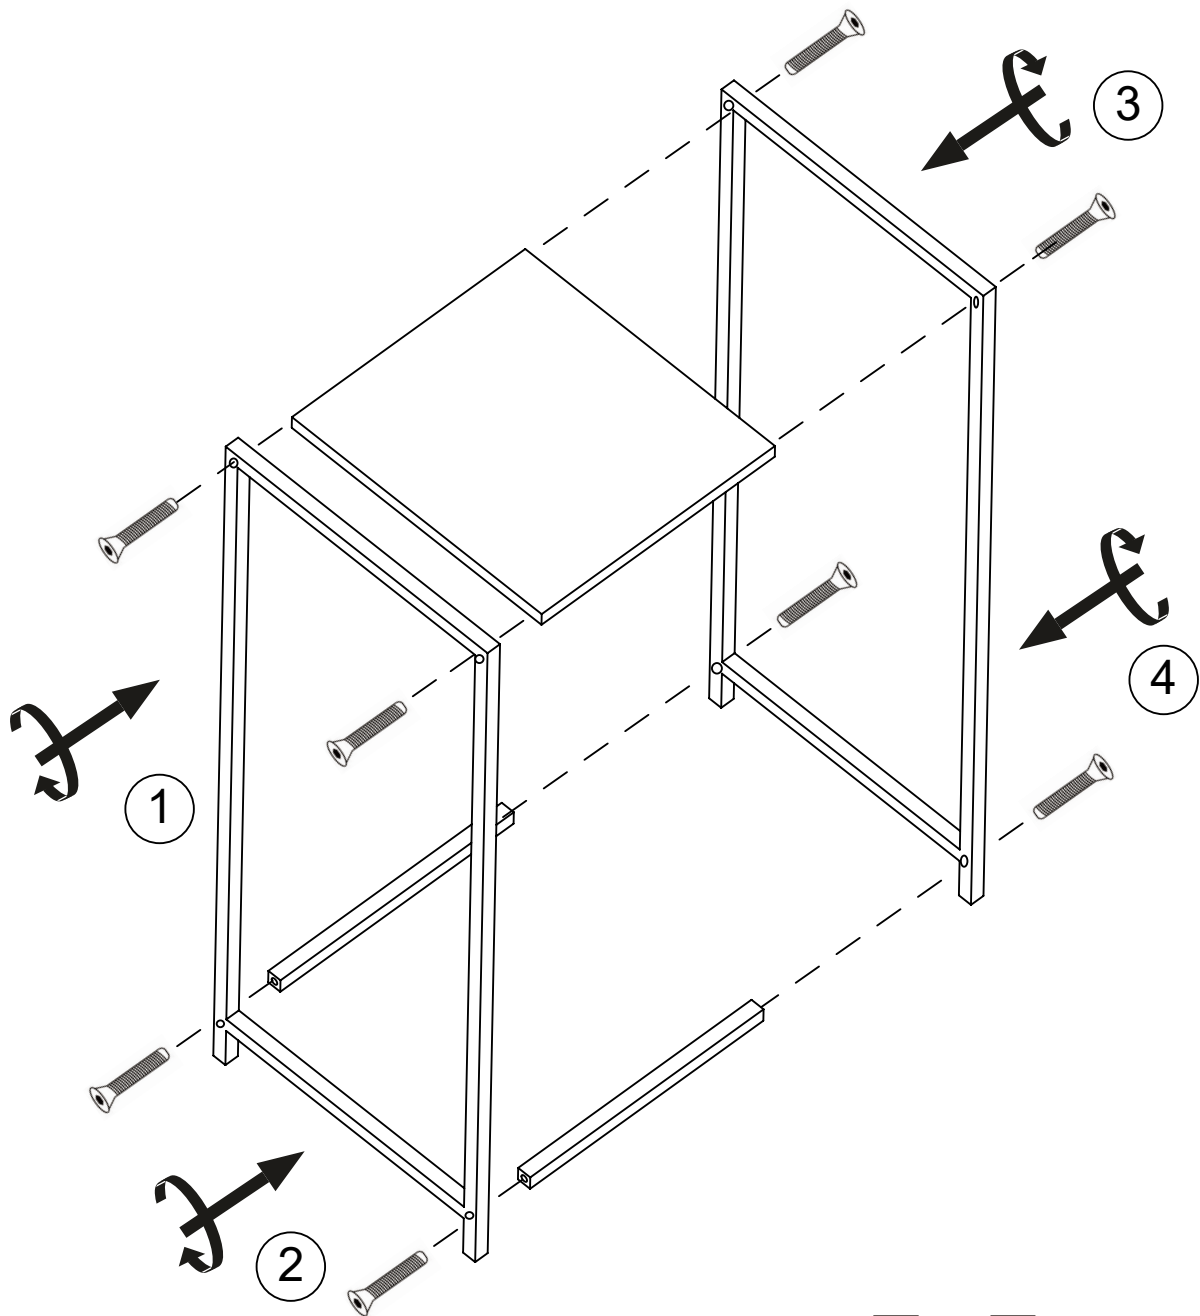

EXCL.

8 Min

INCL.

x8

Max loadinig: 10 kg

Mirrors & More GmbH
Gut Nierhof 17
59757 Arnsberg
Germany

www.mirrors-and-more.com