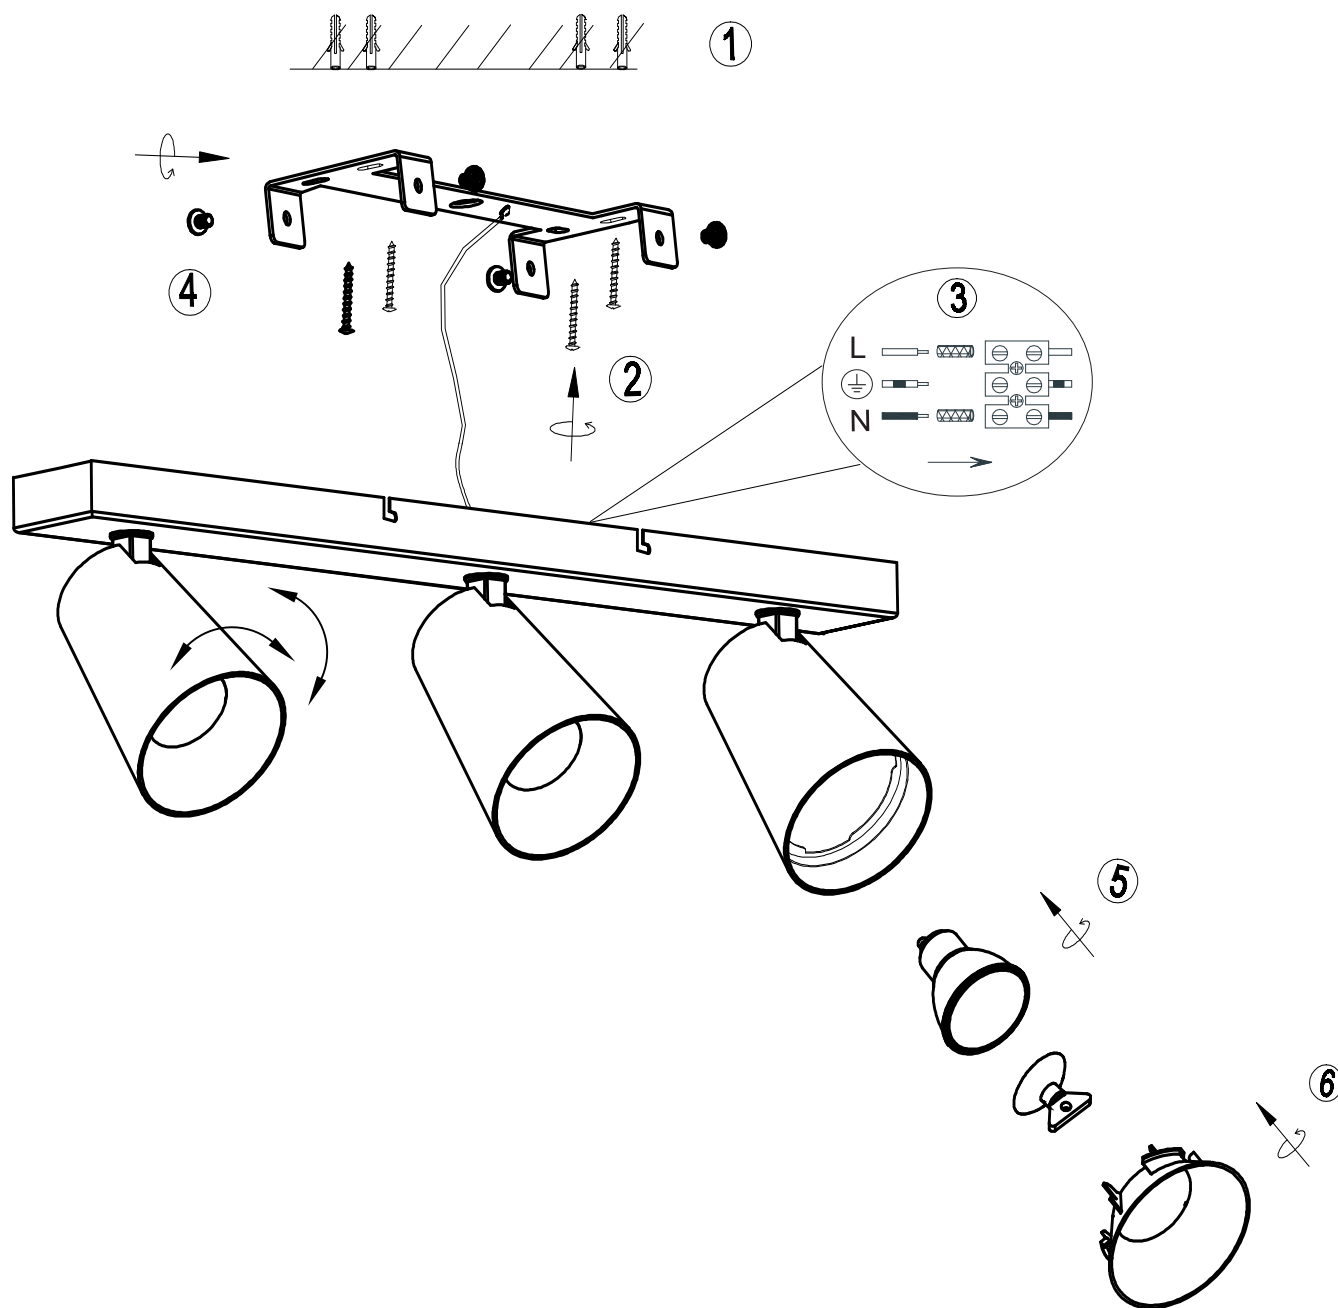

(SR) UPOZORENJE!

Prije početka montaže, pažljivo pročitajte sigurnosne upute!

(UK) ПОПЕРЕДЖЕННЯ!

Перед розбиранням, будь ласка, уважно прочитайте інструкції з техніки безпеки!

230V ~ 50Hz, 3x GU10/max.10W