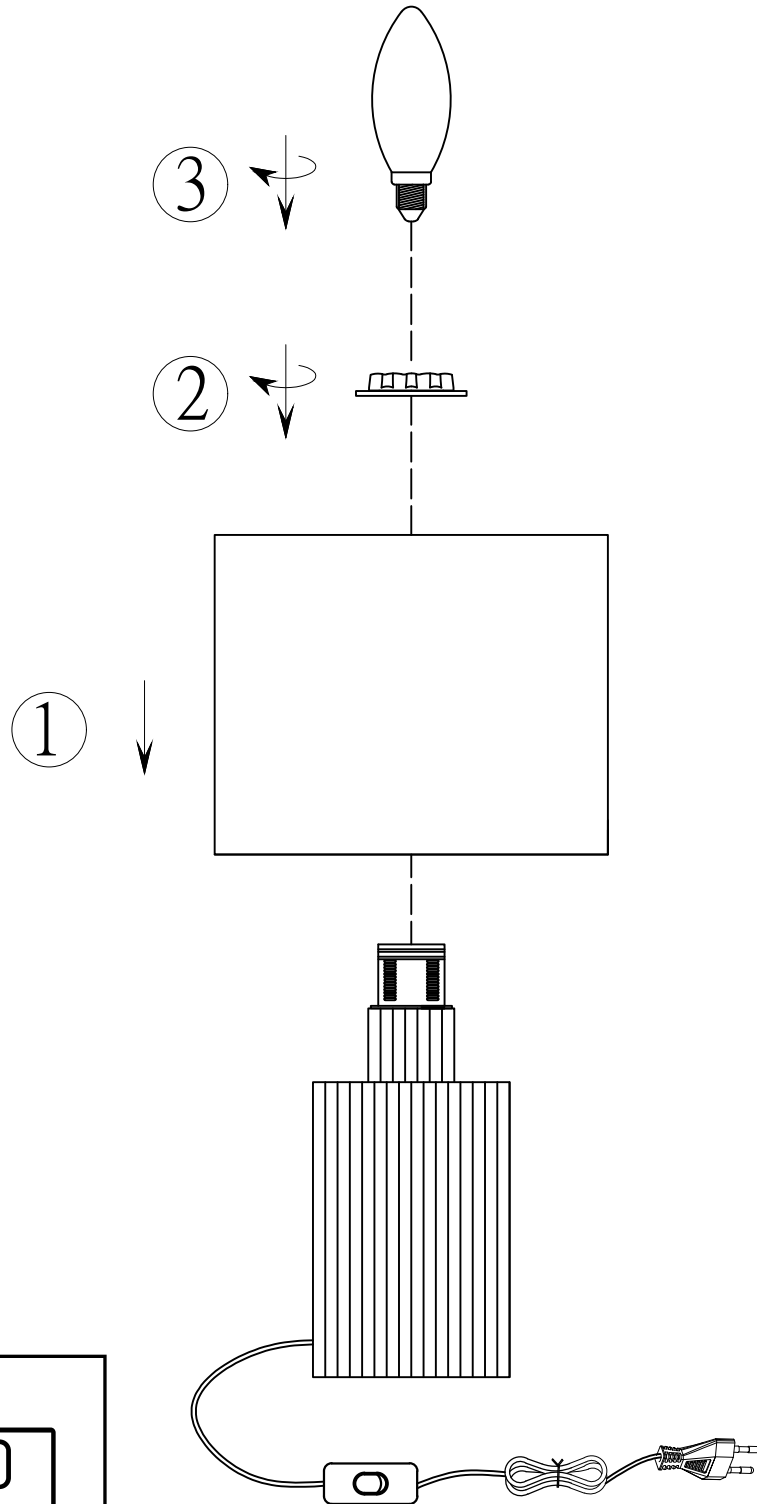

**trio-lighting.com/
568100111**

230V ~ 50Hz, 1 x E14 / max. 40W

IP 20