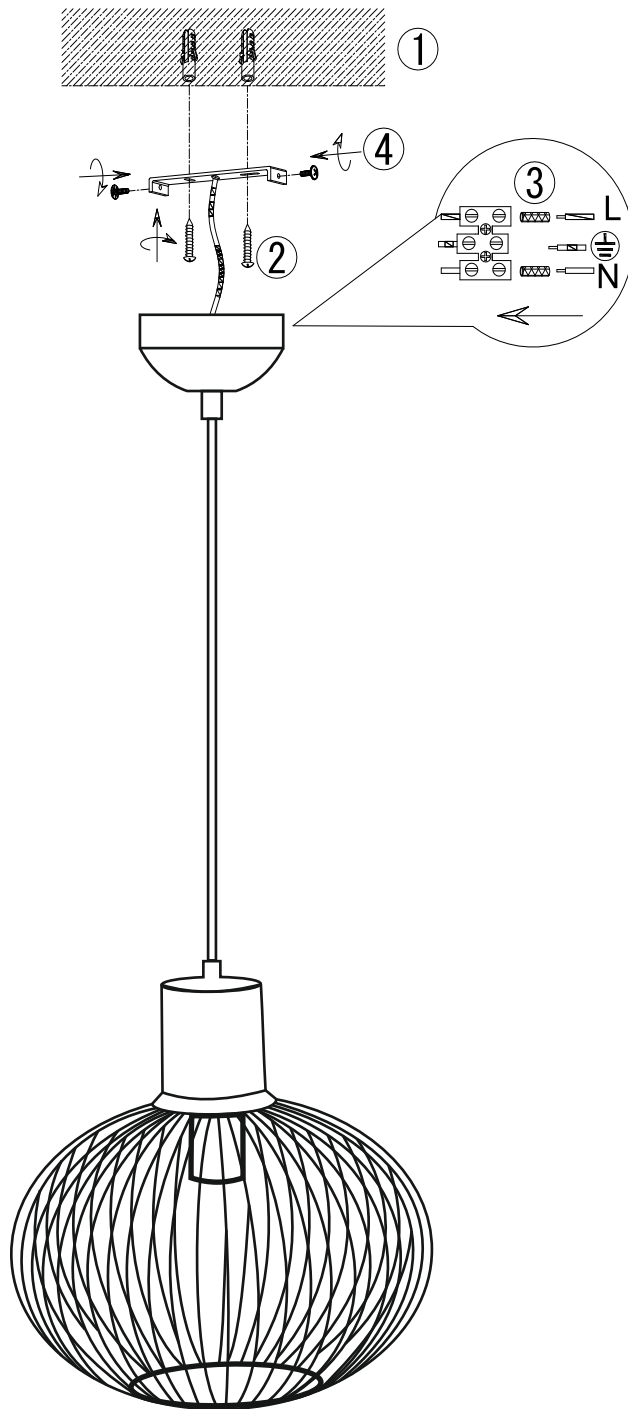

230V~50Hz
1 x E27 / max.10W