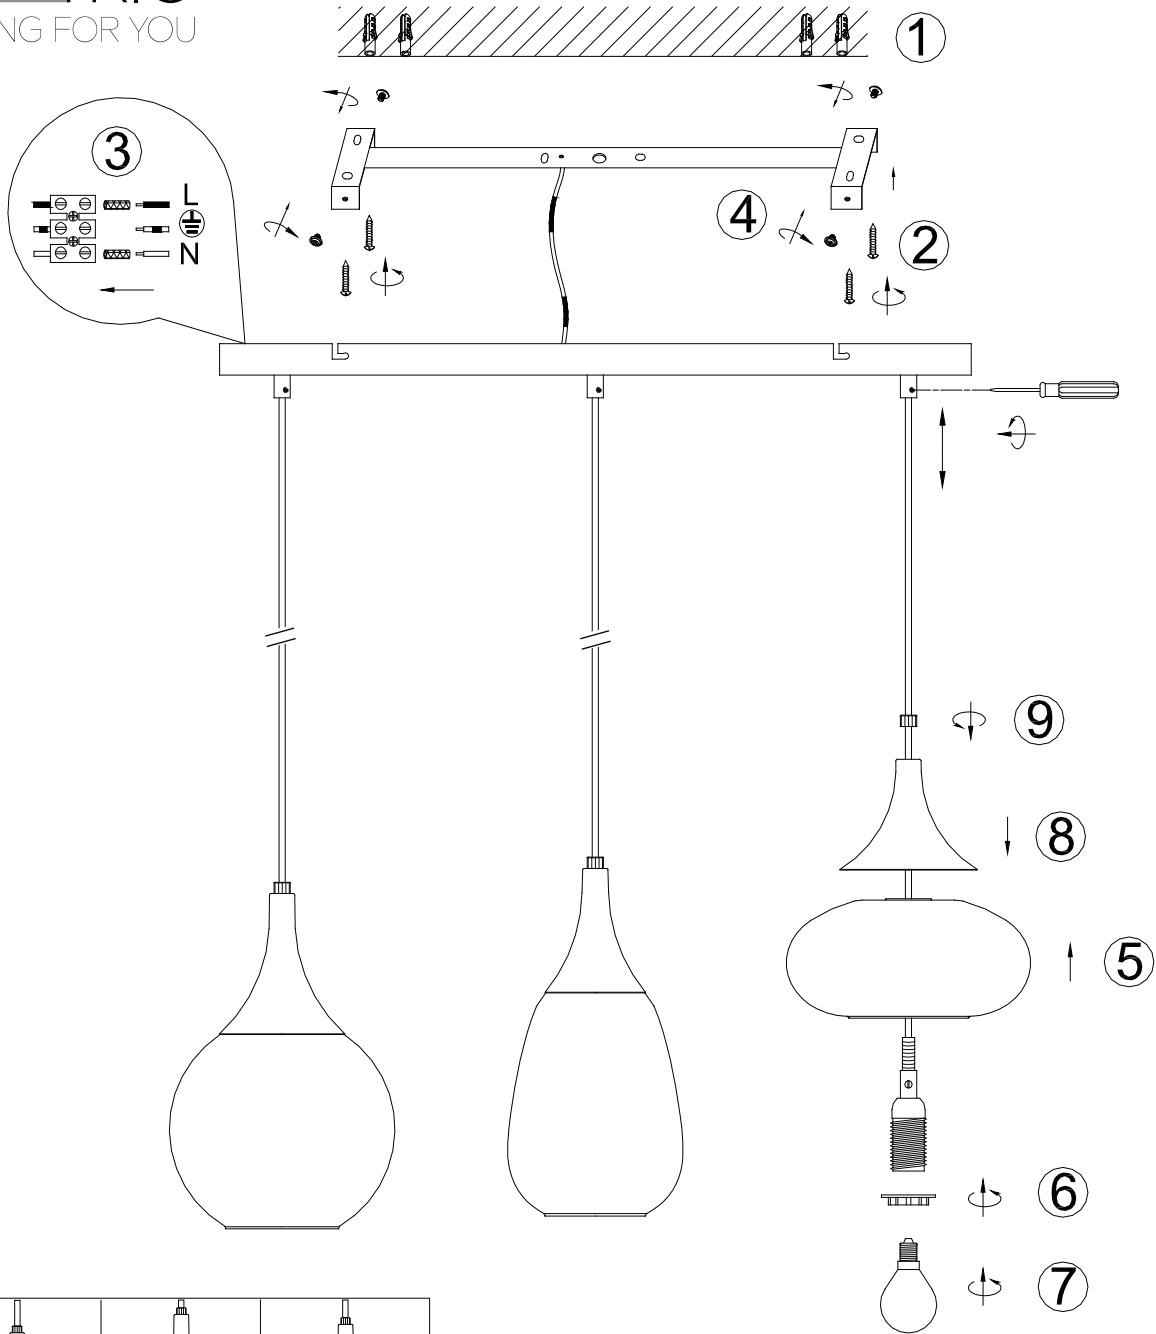

(SR) UPOZORENJE!

Prije početka montaže, pažljivo pročitajte sigurnosne upute!

(UK) ПОПЕРЕДЖЕННЯ!

Перед розбиранням, будь ласка, уважно прочитайте інструкції з техніки безпеки!

230V ~ 50Hz, 3 x E14 / max.40W