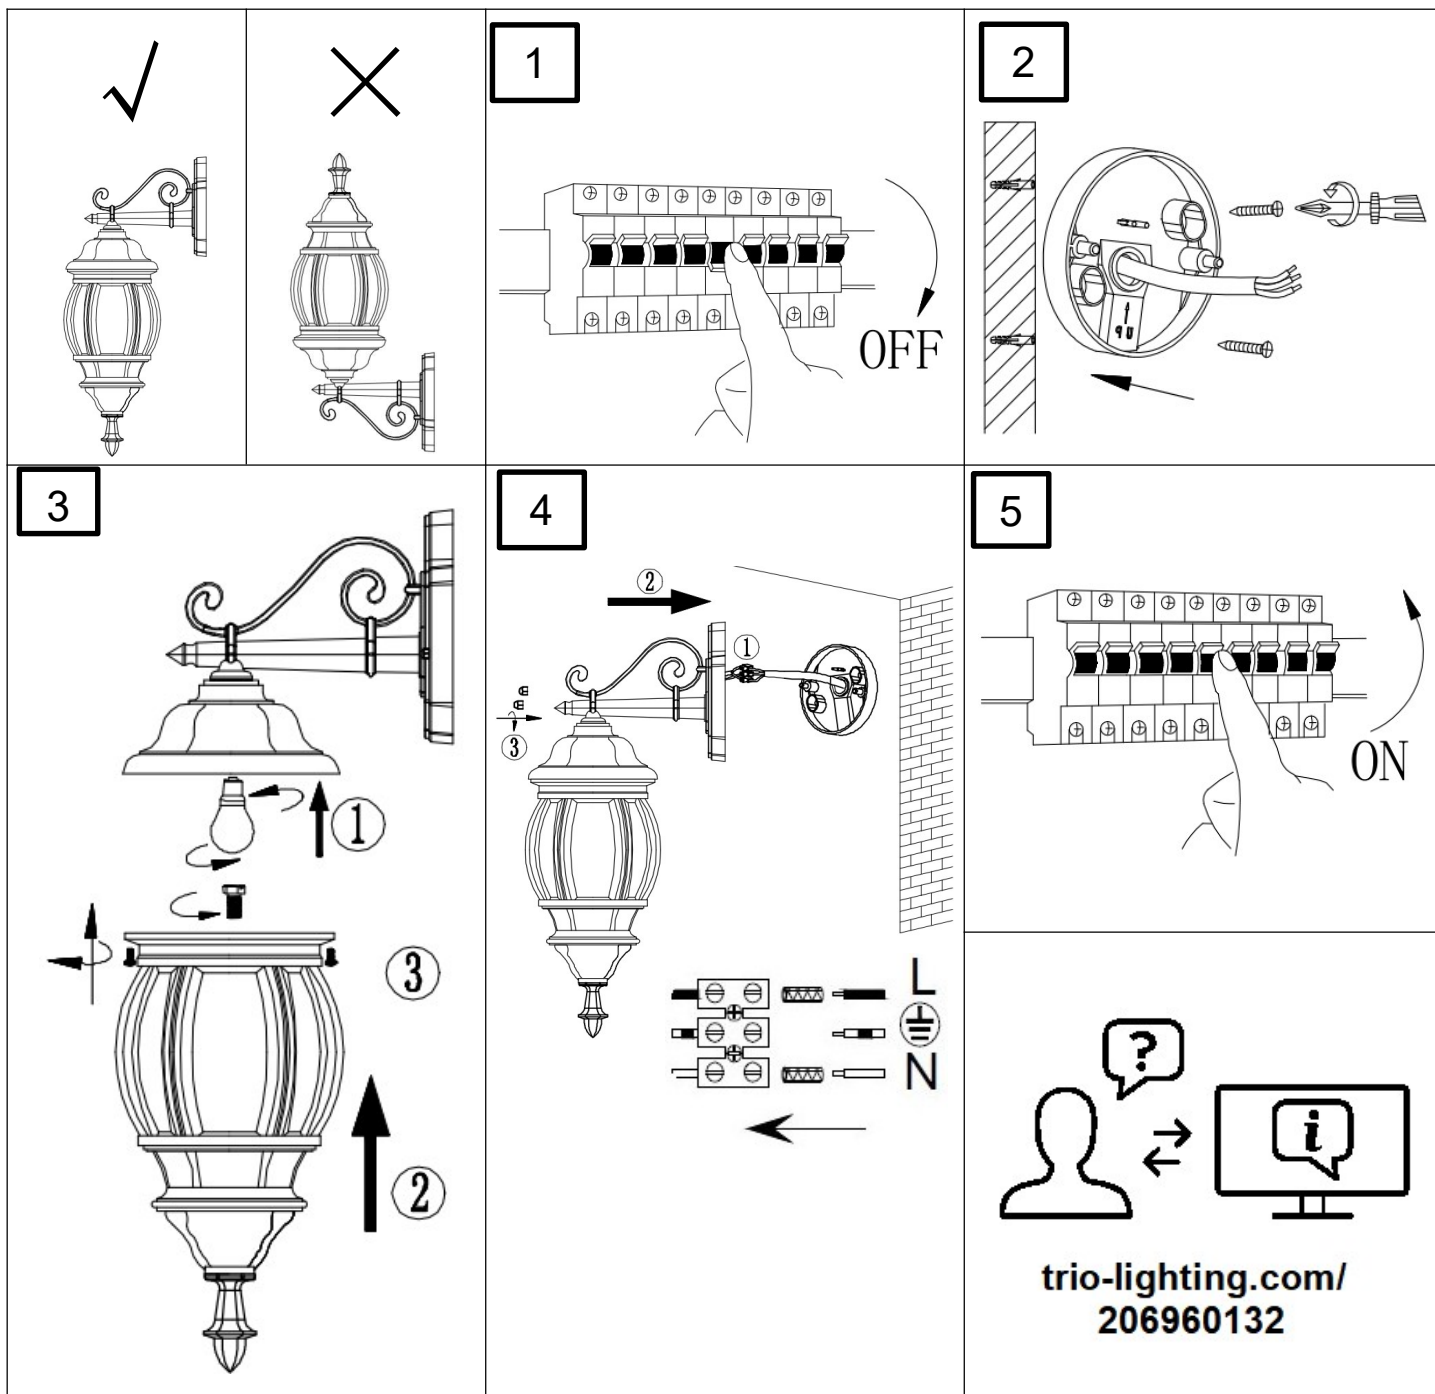

(SR) UPOZORENJE!

Prije početka montaže, pažljivo pročitajte sigurnosne upute!

(UK) ПОПЕРЕДЖЕННЯ!

Перед розбиранням, будь ласка, уважно прочитайте інструкції з техніки безпеки!

230V ~ 50Hz, 1 x E27 Max. 60W