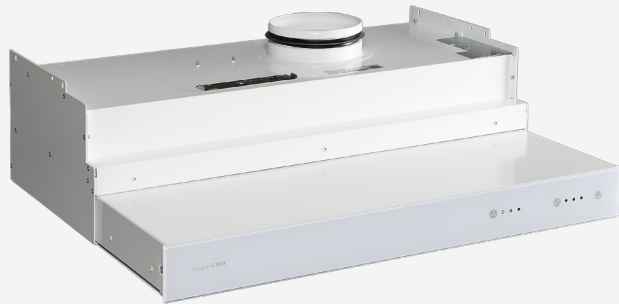

Genius (valkoinen/valkoinen lasi)