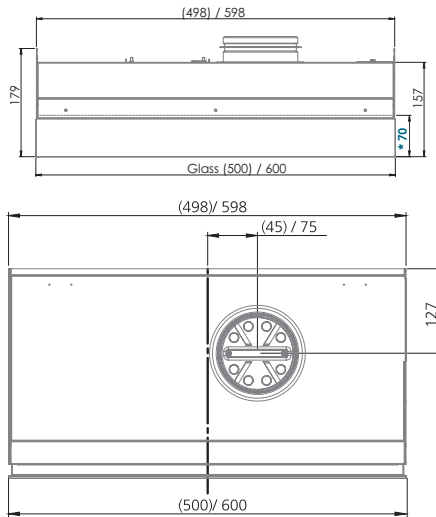

Tekniset tiedot

Mitat

Salsa (kaikki mallit) sivunäkymä

Salsa Genius

*Rasvasuodattimien etäisyys reunasta

Salsa Central CAVH äänenvaimennin vakiona

*Rasvasuodattimien etäisyys reunasta

Perusilmanvaihto