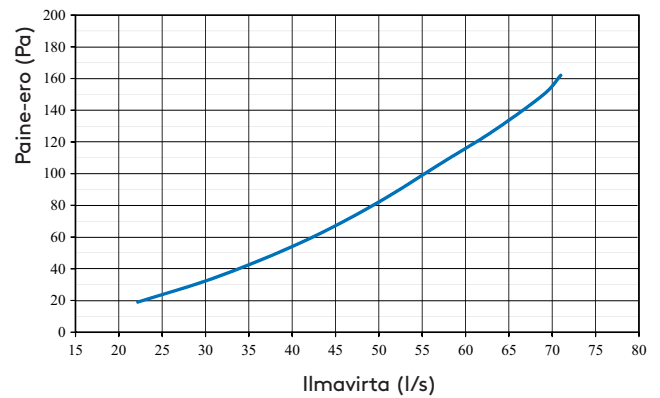

- 1 Erinomainen kärynsieppauskyky: 76 %, 40 l/s, 144 m³/h.**
- 2 Kapasitiivinen kosketuspaneeli.**
- 3 Huoltovapaa LED-valaistus, säädettävä valovoimakkuus.**
- 4 Asennus yläkaappien yhteyteen.**
- 5 Valkoinen ja maalattu hopea.**
- 6 Leveydet 500 ja 600 mm.**

Tekniset tiedot

Mitat

Salsa (kaikki mallit) sivunäkymä

Salsa Genius

*Rasvasuodattimien etäisyys reunasta

Salsa Central CAVH äänenvaimennin vakiona

*Rasvasuodattimien etäisyys reunasta

Perusilmanvaihto

Tehostusilmanvaihto

Kärnsieppauskyky

EN 13141-3:2017 mukaan 75%/48 l/s
Kaikki mittaukset tehty 60cm korkeudessa.

Tehostusilmanvaihto Central

Genius (valkoinen/valkoinen lasi)

Genius (valkoinen/musta lasi)

Central (maalattu hopea/ musta lasi)