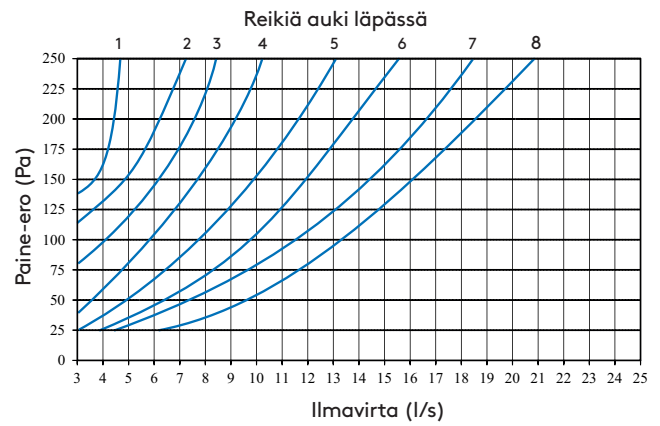

- 1 Erinomainen kärynsieppauskyky: 76 %, 40 l/s, 144 m³/h.**
- 2 Kapasitiivinen kosketuspaneeli.**
- 3 Huoltovapaa LED-valaistus, säädettävä valovoimakkuus.**
- 4 Asennus yläkaappien yhteyteen.**
- 5 Valkoinen ja maalattu hopea.**
- 6 Leveydet 500 ja 600 mm.**

Tekniset tiedot

Mitat

Salsa (kaikki mallit) sivunäkymä

Salsa Genius

*Rasvasuodattimien etäisyys reunasta

Salsa Central CAVH äänenvaimennin vakiona

*Rasvasuodattimien etäisyys reunasta

Perusilmanvaihto

Tehostusilmanvaihto

Kärnsieppauskyky

EN 13141-3:2017 mukaan 75%/48 l/s
Kaikki mittaukset tehty 60cm korkeudessa.

Tehostusilmanvaihto Central

Genius (valkoinen/valkoinen lasi)

Genius (valkoinen/musta lasi)

Central (maalattu hopea/ musta lasi)