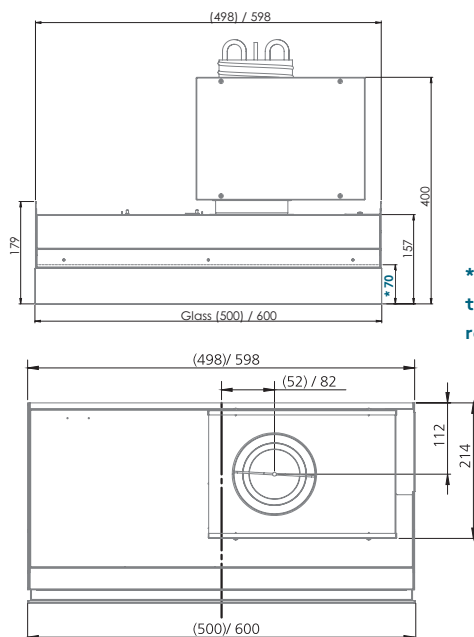

Tekniset tiedot

Mitat

Salsa (kaikki mallit) sivunäkymä

Salsa Genius

*Rasvasuodattimien etäisyys reunasta

Salsa Central CAVH äänenvaimennin vakiona

*Rasvasuodattimien etäisyys reunasta

Perusilmanvaihto