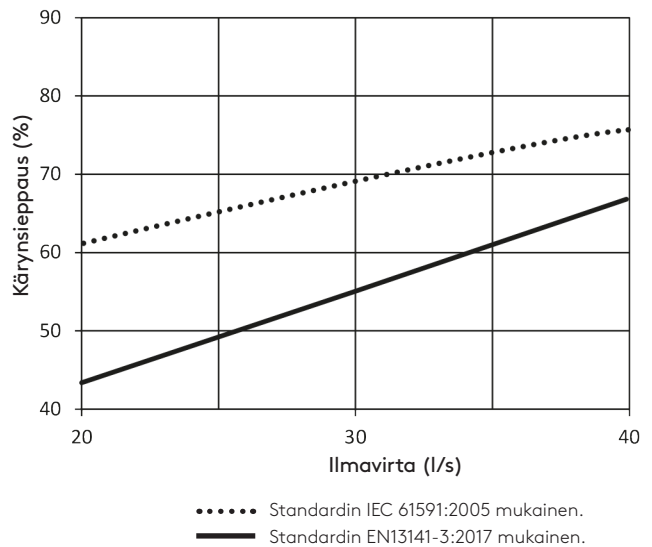

Kärnsieppauskyky