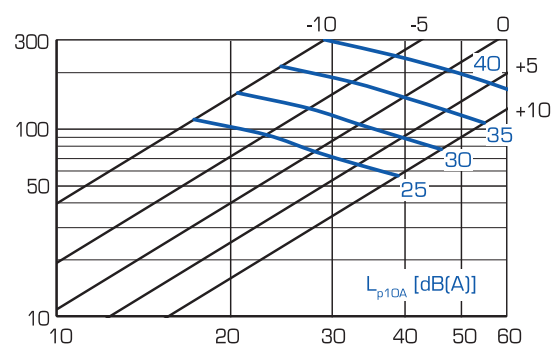

Tehostusilmanvaihto

Kärnsieppauskyky

EN 13141-3:2017 mukaan 75%/48 l/s
Kaikki mittaukset tehty 60cm korkeudessa.

Tehostusilmanvaihto Central

Genius (valkoinen/valkoinen lasi)

Genius (valkoinen/musta lasi)

Central (maalattu hopea/ musta lasi)