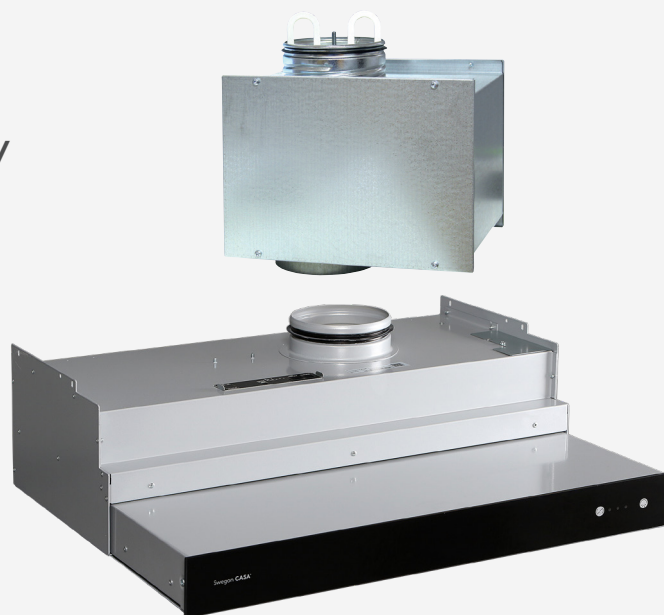

CASA SALSA

Erittäin suorituskykyinen
ulosvedettävä liesikupu

Swegon 

CASA Salsa - Ulosvedettävä liesikupu

Swegon CASA Salsa ulosvedettävä liesikupu uppoutuu tyylikkäästi kaapinovien tasoon josta se vedetään esiin aina ruuanlaiton ajaksi. Yhdessä asunnon ilmanvaihtojärjestelmän kanssa se takaa raikkaan sisäilman ja energiatehokkaan tasapainoisen ilmanvaihdon asunnossasi. Salsa sopii kaikkiin keittiökaappien syvyyskiin. Sileät pinnat samoin kuin pesun kestävä metalliset rasvasuodattimet on helppo pitää puhtaina. Kupujen valaistuksena toimivat huoltovapaat LED-lamput, joiden valon voimakkuus on käyttäjän säädettävissä. Suojajännitteellinen liesikupu (24V) on varustettu pistorasiamuuntajalla, minkä ansiosta siinä on alhainen sähkönkulutus ja se on aina käyttäjälle turvallinen. Kaikki sähkökytkennät ovat kuvun päällä, jolloin ne ovat helppo ja nopea kytkeä asennusvaiheessa. Kuvussa on mukana myös jopa 10 tunnin kesäviilennystoiminto, joka on helposti valittavissa kuvulta. CASA Salsa liesikupu voidaan yhdistää erilaisiin kerros- rivi- ja omakotitalojen ilmanvaihtojärjestelmiin.

Huippuimurin ohjaus

Salsa-liesikuvulla voidaan ohjata suoraan nykyaikaista EC-huippuimuria. Vanhemman AC-käyttöisen huippuimurin ohjaus onnistuu lisävarusteena saatavan ITFC-muuntajan avulla.

Kuvun puhallinyksikön/talotuuletin ohjaus

Kerrostalojen keskitetty järjestelmä

Salsa Central -mallit soveltuvat kerrostalojen keskitettyihin ilmanvaihtojärjestelmiin. Kuvuissa on vakiona saatavissa läpän tilatieto (potentiaalivapaa) sekä mahdollisuus läpän ulkoiseen ohjaukseen.

Tehostusilmanvaihto

Kärnsieppauskyky

EN 13141-3:2017 mukaan 75%/48 l/s
Kaikki mittaukset tehty 60cm korkeudessa.

Tehostusilmanvaihto Central

Genius (valkoinen/valkoinen lasi)

Genius (valkoinen/musta lasi)

Central (maalattu hopea/ musta lasi)