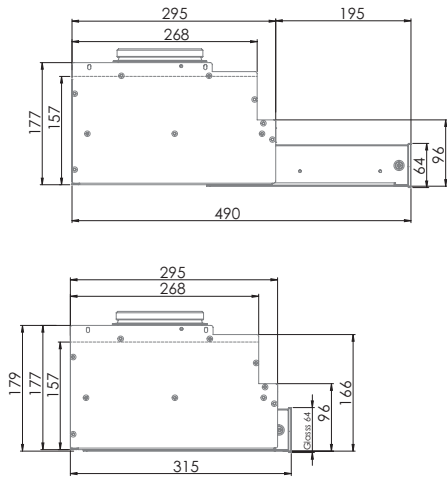

Tekniset tiedot

Mitat

Salsa (kaikki mallit) sivunäkymä

Salsa Genius

*Rasvasuodattimien etäisyys reunasta

Salsa Central CAVH äänenvaimennin vakiona

*Rasvasuodattimien etäisyys reunasta

Perusilmanvaihto