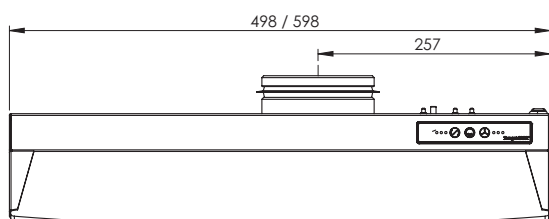

Funk Genius