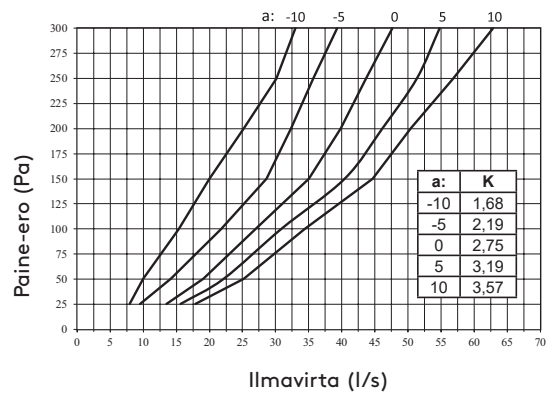

Tekniset tiedot Funk

Mitat

Funk Central

Funk Genius

Käyrät

Perusilmanvaihto

Tehostusilmanvaihto

Perusilmanvaihto