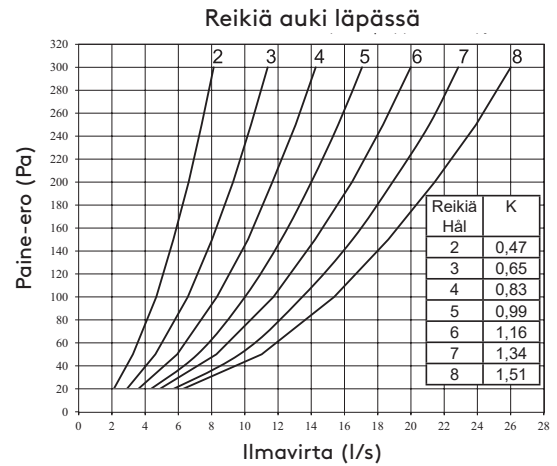

Tekniset tiedot Funk

Mitat

Funk Central

Funk Genius

Käyrät

Perusilmanvaihto

Tehostusilmanvaihto

Perusilmanvaihto