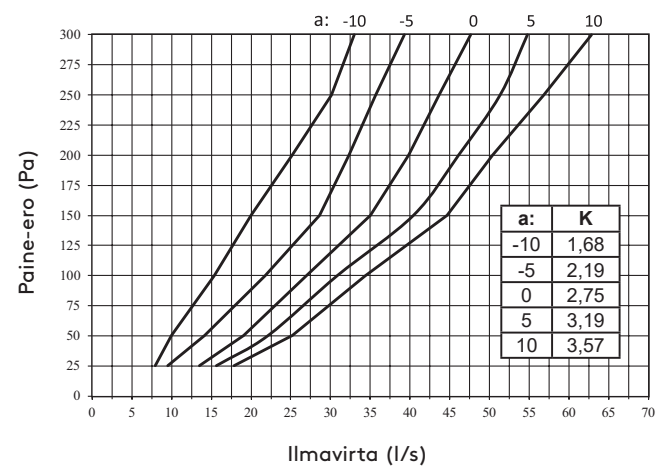

Tehostusilmanvaihto

Tekniset tiedot Folk

Mitat

Käyrät

Perusilmanvaihto

Tehostusilmanvaihto

● Vakio ○ Saatavana — Ei saatavana

		CASA FOLK CENTRAL	CASA FOLK FREE FLOW
Yhteensopiva	CASA ilmanvaihtolaitteet	—	—
	Keskittetyt ilmanvaihtojärjestelmät	●	—
	Keskittetyt ilmanvaihtojärjestelmät (Free Flow)	—	●
	EC-huippuimuri	—	—
	AC-huippuimuri (ja AHU)	—	—
	Leveys mm	500/600	500/600
	Etupaneelin korkeus mm	115	115
	Syvyys mm	520	520
	Sähköliitäntä	Pistotulppa	Pistotulppa
	Väri/materiaali	Valkoinen	Valkoinen
	Valo	LED (4000K)	LED (4000K)
	Ohjauspaneeli	Painikkeet	Painike
	Rasvasuodatin	1 ruostumaton metallisuodatin	1 ruostumaton metallisuodatin
	Sulkuläppä	●	—
	Mekaaninen ajastin	mekaaninen	—
	Nopeuden säätö	—	—
	Savurajoitin	●	○ 3202
	ÄV-laatikko	●	—
	Hormisuoja	—	—
	Safera-turvatekniikka	—	—
	Suojajännitteellinen laite	—	—
	Asennustapa	Kaapiston yhteyteen	Kaapiston yhteyteen
	Läpän ohjaus erillisellä kytkimellä	—	—
	Indikointitieto läpän asennosta	●	—