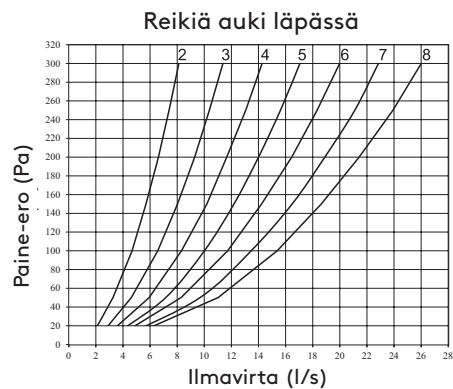

Tekniset tiedot Funk

Mitat

Funk Central

Funk Genius

Käyrät

Perusilmanvaihto

Tehostusilmanvaihto

Perusilmanvaihto