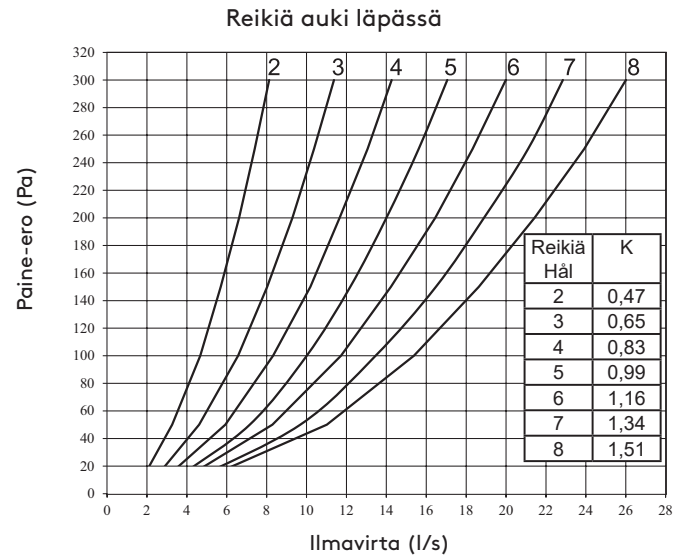

Käyrät

Perusilmanvaihto