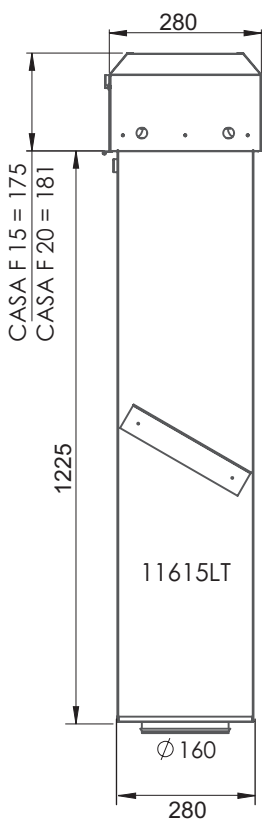

CASA F -huippuimurit on valmistettu sähkösinkitystä pellistä ja saatavilla on mustaksi maalattuja malleja.

Mitat

CASA F 15 & CASA F 20

CASA F 25

Asennus

Asennusta varten on saatavana ääni- ja paloeristetty (EI30) läpivienti **A** (11615LT CASA F 15 & 20, 117L2 CASA F 25) ja tasokiinnityskehys **B** (11715K CASA F 15 & 20, 11721K CASA F 25).

Suora asennus

Vaihtoehtoinen asennus

Tuotekoodit ja lisävarusteet

Huippuimurit

Koodi	Tuote	LVI-numero
11615EC	CASA F 15-EC, sinkitty	7811349
11615ECB	CASA F 15-EC, musta	7811437
11615	CASA F 15-AC, sinkitty	7811048
11615B	CASA F 15-AC, musta	7811436
1162EC	CASA F 20-EC, sinkitty	7811350
1162ECB	CASA F 20-EC, musta	7811439
1162	CASA F 20-AC, sinkitty	7811049
1162B	CASA F 20-AC, musta	7811438
11625EC	CASA F 25-EC, sinkitty	7811440
11625ECB	CASA F 25-EC, musta	7811441