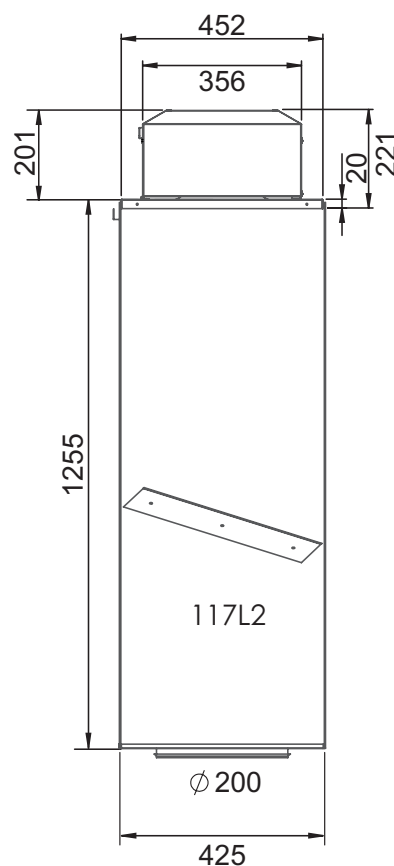

CASA F -huippuimurit on valmistettu sähkösinkitystä pellistä ja saatavilla on mustaksi maalattuja malleja.

Mitat

CASA F 15 & CASA F 20

CASA F 25

Asennus

Asennusta varten on saatavana ääni- ja paloeristetty (EI30) läpivienti **A** (11615LT CASA F 15 & 20, 117L2 CASA F 25) ja tasokiinnityskehys **B** (11715K CASA F 15 & 20, 11721K CASA F 25).