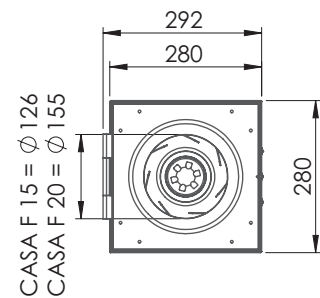

CASA F -huippuimurit on valmistettu sähkösinkitystä pellistä ja saatavilla on mustaksi maalattuja malleja.

Mitat

CASA F 15 & CASA F 20

CASA F 25

Asennus

Asennusta varten on saatavana ääni- ja paloeristetty (EI30) läpivienti **A** (11615LT CASA F 15 & 20, 117L2 CASA F 25) ja tasokiinnityskehys **B** (11715K CASA F 15 & 20, 11721K CASA F 25).