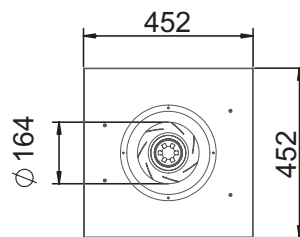

CASA F -huippuimurit on valmistettu sähkösinkitystä pellistä ja saatavilla on mustaksi maalattuja malleja.

Mitat

CASA F 15 & CASA F 20

CASA F 25

Asennus

Asennusta varten on saatavana ääni- ja paloeristetty (EI30) läpivienti **A** (11615LT CASA F 15 & 20, 117L2 CASA F 25) ja tasokiinnityskehys **B** (11715K CASA F 15 & 20, 11721K CASA F 25).