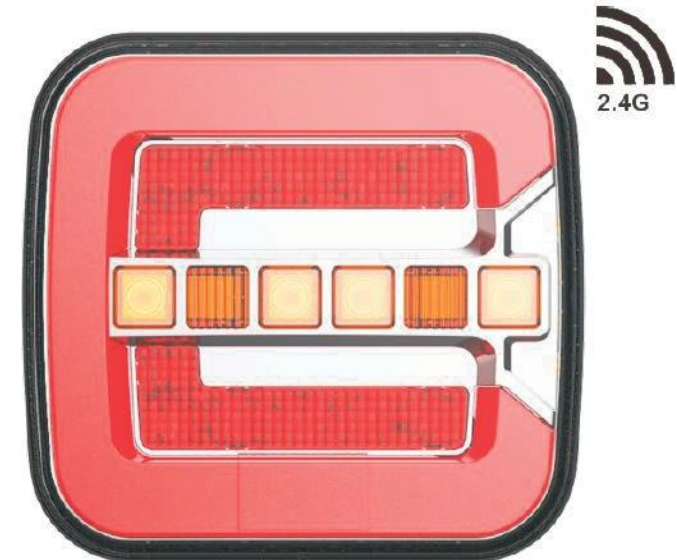

SAP: 103026910 | EAN: 6438014326290