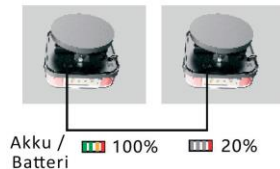

2. Lataus/ Laddning

5 V / 2 h

Adapteri / Adapter + USB

Akku /
Batteri

3. Asennus/ Installation

1s

RH