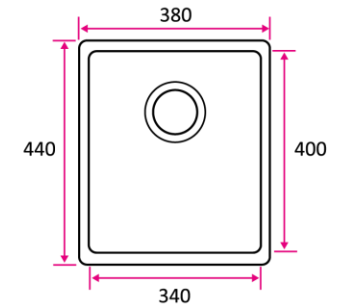

Kapea välikannas erottuu

Kaksialtaisten mallien juju on modernissa, kapeassa välikannaksessa, joka säästää tilaa allaskaapissa.

Kaksialtaiset mallit sopivat erityisen hyvin kivi- ja komposiittitasoihin altakiinnitettyinä.

★ 60 cm kaapissa tehtävä loveus kiinnikkeille