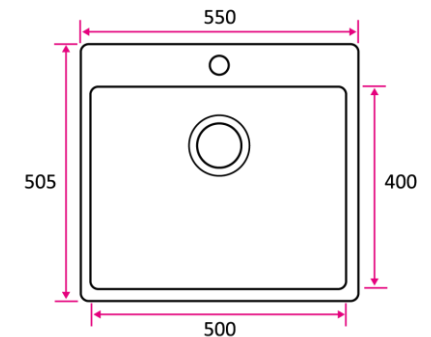

STALA

Uusi tuoteperhe: Lagom

13 erilaista allasmallia

Yksialtaiset mallit ovat erittäin tilavia, joten niissä mahtuu tiskaamaan huoletta suuretkin keittiöastiat, kuten uunipellit.

Jopa 40 cm allaskaappiin saa nyt erittäin tilavan altaan hana-alueella tai ilman.

Kapea välikannas erottuu

Kaksialtaisten mallien juju on modernissa, kapeassa välikannaksessa, joka säästää tilaa allaskaapissa.

Kaksialtaiset mallit sopivat erityisen hyvin kivi- ja komposiittitasoihin altakiinnitettyinä.

★ 60 cm kaapissa tehtävä loveus kiinnikkeille