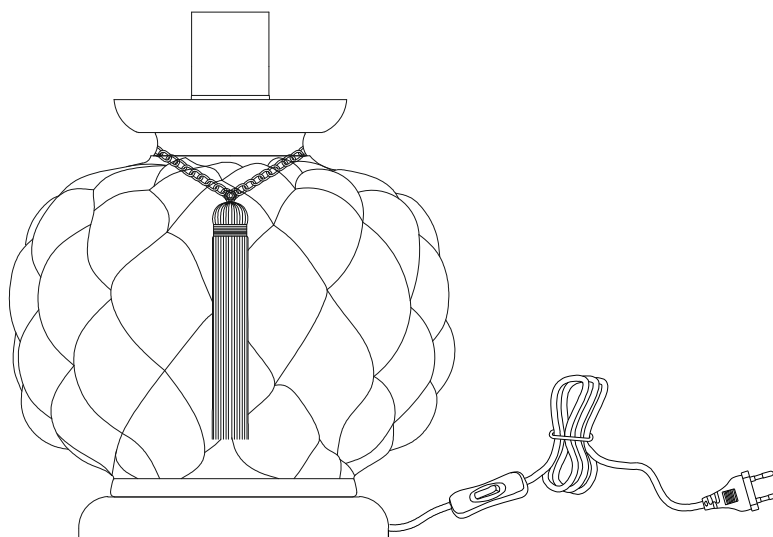

4024510 - VIVA LA DIVA

1 x E27 Max 5W LED

S Montera lampan enligt skissen.

Om anslutningskabeln skadas skall den bytas ut av tillverkaren, eller dennes representant, eller annan person som har erforderlig kännedom, för att undvika fara.

N Monter lampan i henhold til skissen.

SF Kiinnitä lamppu alla olevan piirroksen mukaan.

EN Assemble the lamp according to the sketch.

If the external cable or cord of this luminaire is damaged, it must be replaced by the manufacturer or his agent, or other person who has the required knowledge, in order to avoid a hazard.

D Montieren Sie die Leuchte laut Skizze.

F Montez la lampe conformément au croquis.

I Montare la luce del diagramma.

PL Zamontuj lampę zgodnie ze szkicem.

ES Siga las instrucciones de montaje e instalación según el plano.