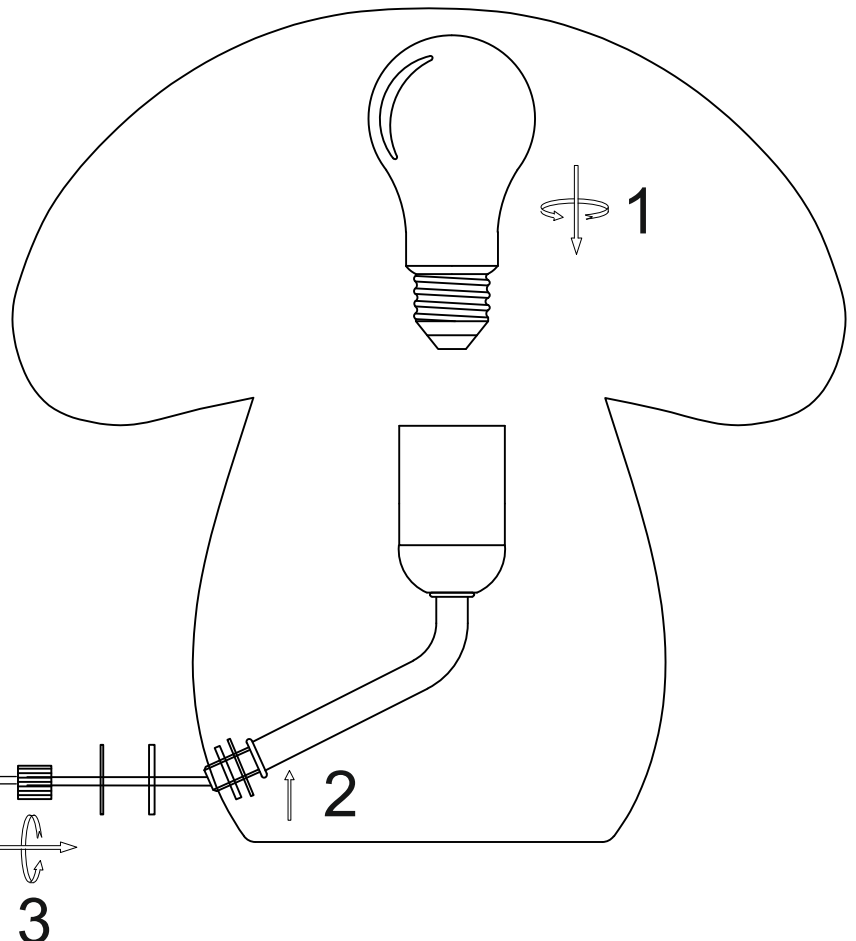

4024540 - MIRA MUSHROOM

1 x E27 Max 8W LED

- S** Montera lampan enligt skissen.
Om anslutningskabeln skadas skall den bytas ut av tillverkaren, eller dennes representant, eller annan person som har erforderlig kännedom, för att undvika fara.
- N** Monter lampan i henhold til skissen.
- SF** Kiinnitä lamppu alla olevan piirroksen mukaan.
- EN** Assembly the lamp according to the sketch.
If the external cable or cord of this luminaire is damaged, it must be replaced by the manufacturer or his agent, or other person who has the required knowledge, in order to avoid a hazard.
- D** Montieren Sie die Leuchte laut Skizze.
- F** Montez la lampe conformément au croquis.
- I** Montare la luce del diagramma.
- PL** Zamontuj lampę zgodnie ze szkicem.
- ES** Siga las instrucciones de montaje e instalación según el plano.