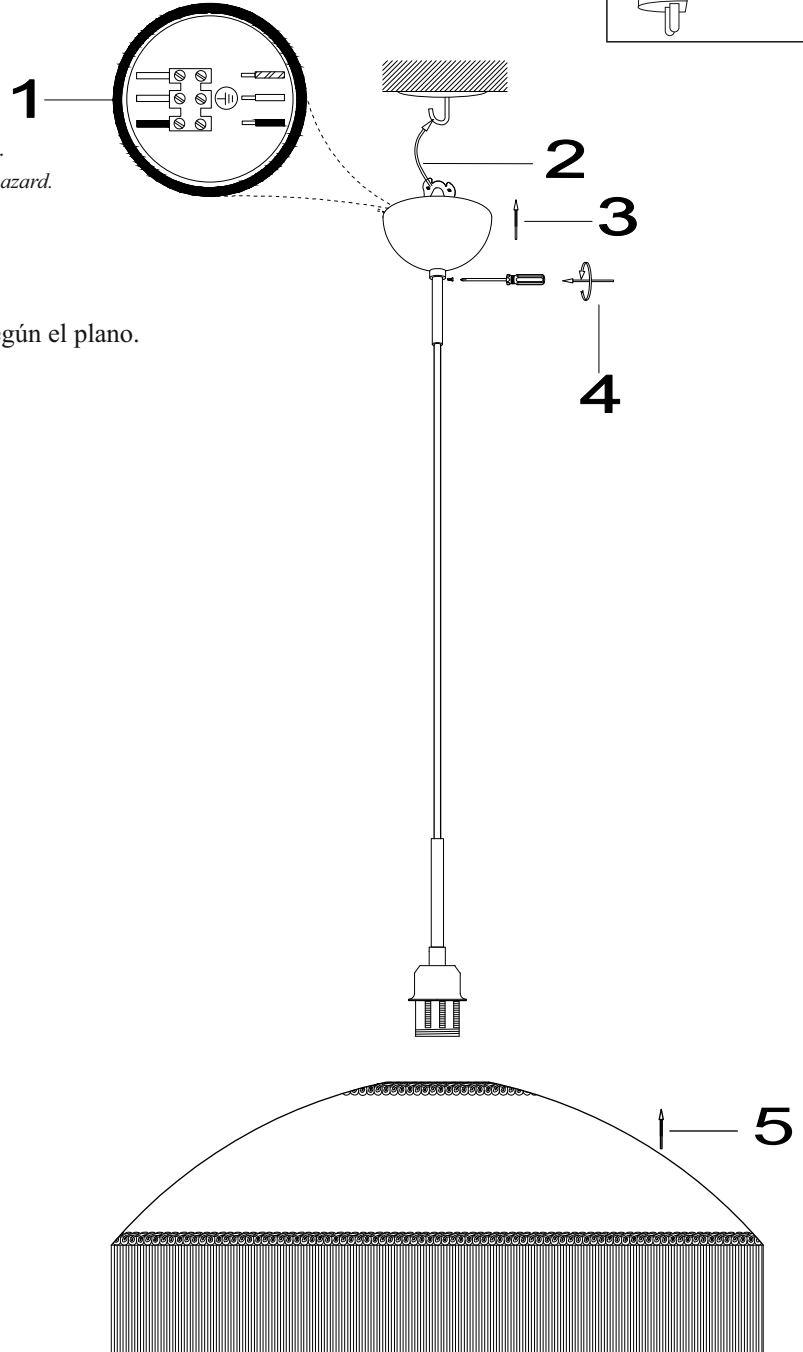

4202330 - FRANCIS

S Montera lampan enligt skissen.

Om anslutningskabeln skadas skall den bytas ut av tillverkaren, eller dennes representant, eller annan person som har erforderlig kännedom, för att undvika fara.

N Monter lampan i henhold til skissen.

SF Kiinnitä lamppu alla olevan piirroksen mukaan.

EN Assembly the lamp according to the sketch.

If the external cable or cord of this luminaire is damaged, it must be replaced by the manufacturer or his agent, or other person who has the required knowledge, in order to avoid a hazard.

D Montieren Sie die Leuchte laut Skizze.

F Montez la lampe conformément au croquis.

I Montare la luce del diagramma.

PL Zamontuj lampę zgodnie ze szkicem.

ES Siga las instrucciones de montaje e instalación según el plano.

1 x E27 Max 5W LED

Ingår EJ / NOT included

byrydens.com