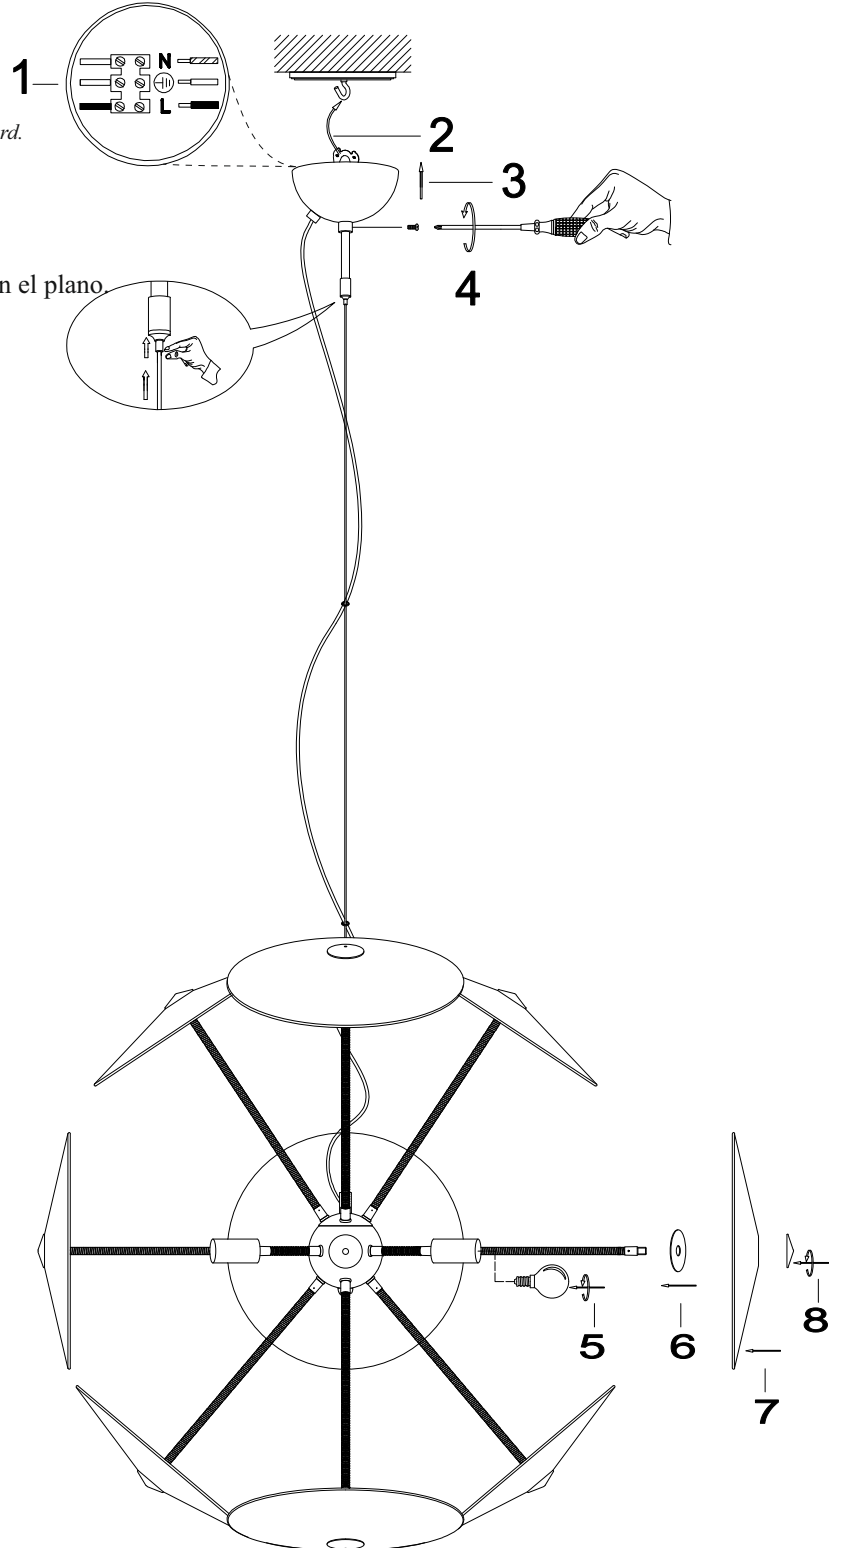

4202290 - CAPPELLO

S Montera lampan enligt skissen.

Om anslutningskabeln skadas skall den bytas ut av tillverkaren, eller dennes representant, eller annan person som har erforderlig kännedom, för att undvika fara.

N Monter lampan i henhold til skissen.

SF Kiinnitä lamppu alla olevan piirroksen mukaan.

EN Assemble the lamp according to the sketch.

If the external cable or cord of this luminaire is damaged, it must be replaced by the manufacturer or his agent, or other person who has the required knowledge, in order to avoid a hazard.

D Montieren Sie die Leuchte laut Skizze.

F Montez la lampe conformément au croquis.

I Montare la luce del diagramma.

PL Zamontuj lampę zgodnie ze szkicem.

ES Siga las instrucciones de montaje e instalación según el plano.

4 x E14 Max 5W LED

byrydens.com