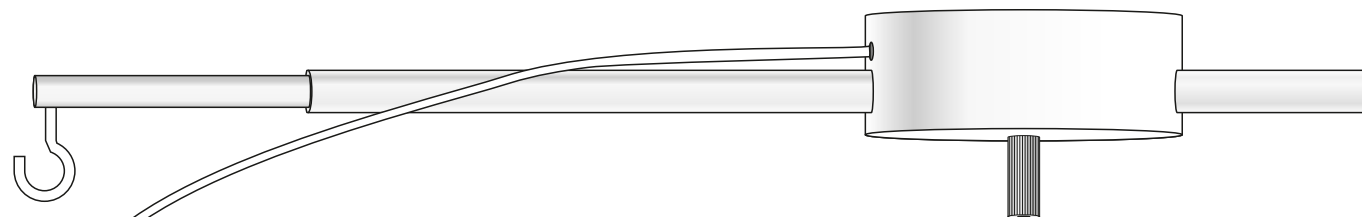

Använd kontakt anpassad för lampan

Use suitable plug for the lamp

Käytä valaisimillesi sopiva pistorasia

byrydens.com