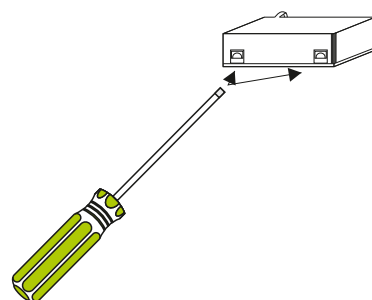

# 2930460 - LÅNGA LISA

SVENSKA Montera Långa Lisa enligt anvisning.

ENGLISH Assembly the Långa Lisa according to the sketch.

SUOMI Asenna Långa Lisa kuvan osoittamalla tavalla

Använd kontakt anpassad för takuttaget

Use suitable plug for the socket outlet

Käytä valaisinpistorasiallesi sopiva pistotulppaa

Max vikt 2,5kg ihopdragen

Max vikt 1kg fullt utdragen

Max weight 2,5kg contracted

Max weight 1kg fully extended

Max paino 2,5kg varsi sisällä