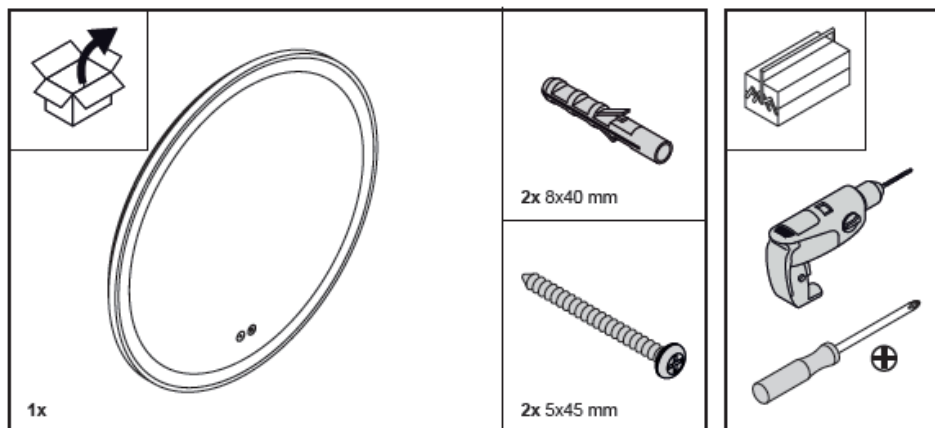

MITTAKUVA ja OSALUETTELO