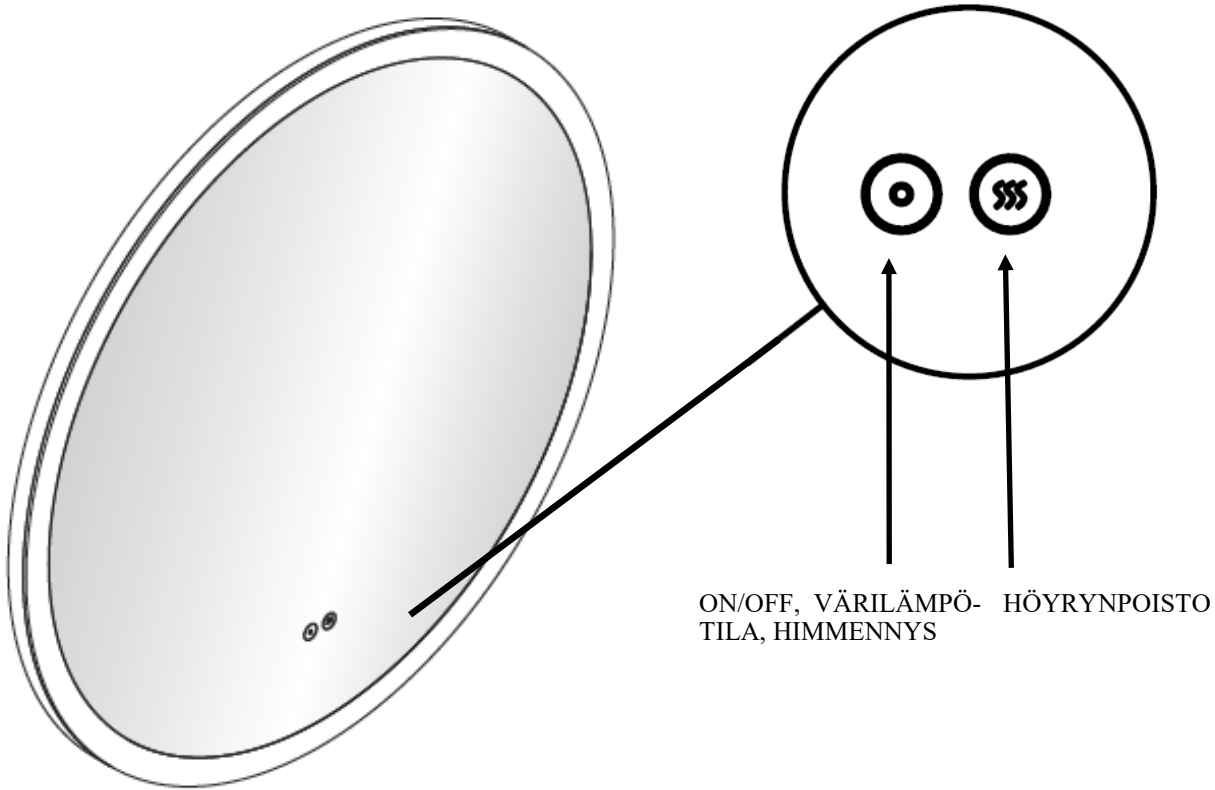

## Valopeili iLED ROUND Ø 580 JA Ø 804