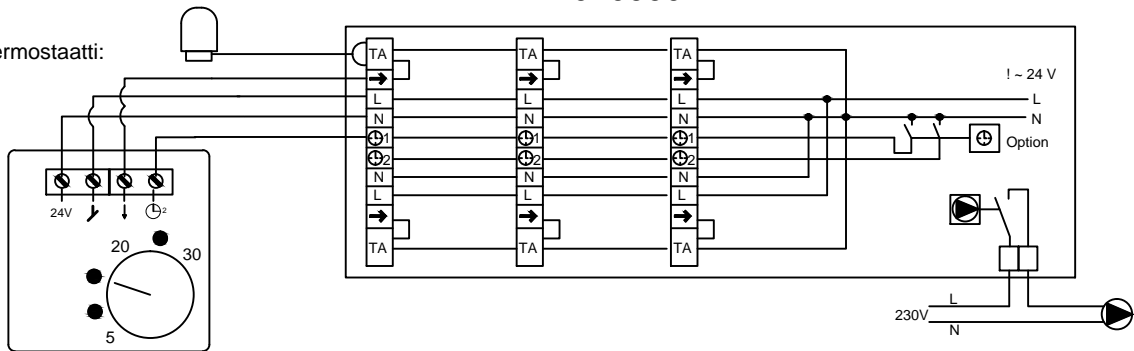

Roth Basicline™ Kytentälaatikko- Cable™ termostaatti.

Roth CABLE™ Kytentälaatikko- Basicline™ termostaatti

Roth Toimilaite

Roth Kytentälaatikko 2070990

Basicline termostaatti: 2070839

Roth Wirsbo cosy kytentälaatikko- Basicline™ termostaatti

Basicline termostaatti: 2070839