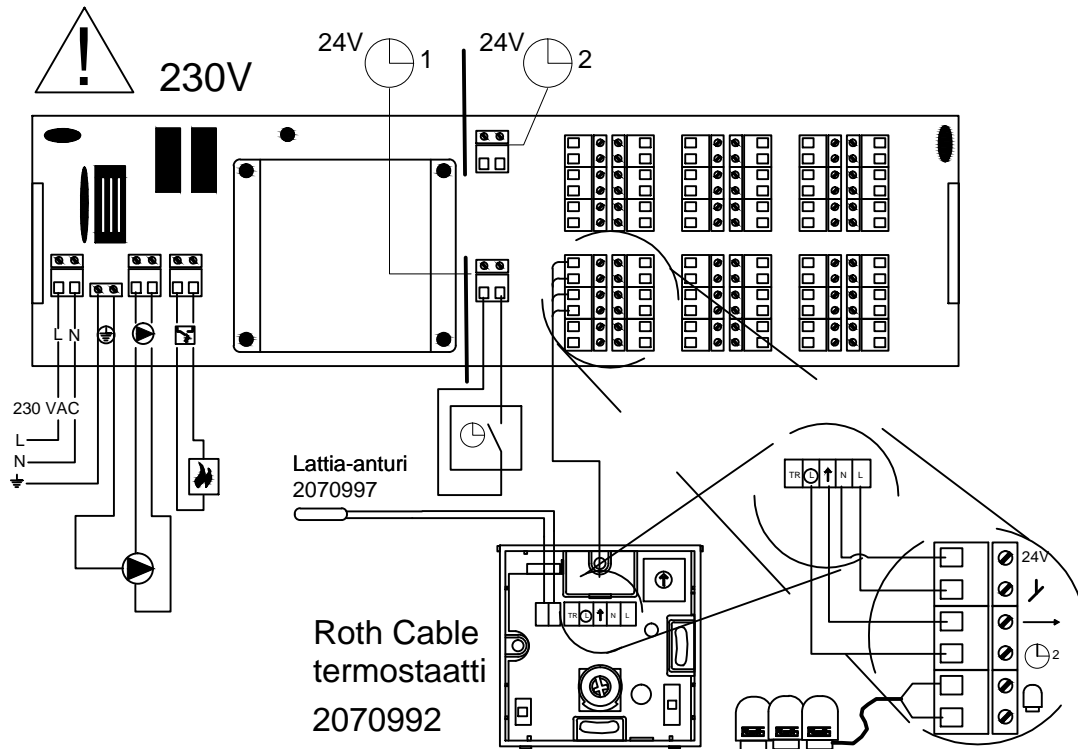

Roth Basicline™ Kytentälaatikko- Cable™ termostaatti.

Roth CABLE™ Kytentälaatikko- Basicline™ termostaatti

Roth Toimilaite

Roth Kytentälaatikko 2070990

Basicline termostaatti: 2070839

Roth Wirsbo cosy kytentälaatikko- Basicline™ termostaatti

Basicline termostaatti: 2070839