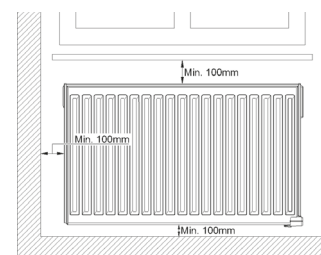

– 1 enintään 60°C	55%	80%
– 2 enintään 75°C	70%	90%
– 3 enintään 90°C	100%	100%
 - Tuuletustoiminto-lämmitys katkeaa ja asettuu oletusarvona Jäätymissuojan asettelu arvoon tuulettamisen ajaksi kun lämpötila laskee yli 2 C astetta 10 minuutissa. Lämmitys palautuu 30 min kuluttua asetettuun arvoon.
 - Termostaatin materiaali palo- ja UV-suojattu
 - Lämpötilan ohjaus automaattisesti ohjauskellon avulla tai manuaalisesti ohjausjohtimella.
 - Kiinteä sähköasennus "plug-in-liittimin" kytkentärasiaan
 - Valittavissa ohjaavaksi tai orjalämmittimeksi (master/slave).
- LISÄVARUSTEET**
- Lämmitin voidaan varustaa lisävarusteena saatavalla liitännäisjohtopakkauksella, Snro 81 294 00. Tällöin langallinen keskitetty lämpötilan alennusmahdollisuus/ orjakytkentä ei ole mahdollista.
 - Liitännäisrasian suojakotelo KNDIP44, Snro 16 131 00, kun tarvitaan roiskevedenpitävä IP44 lämmitin-asennus. Ilman suojakoteloä lämmitin on IP21.
- SISÄLTÖ**
- Toimitukseen sisältyvät Monclac seinäkannattimet ja ruuvit kiinteää seinäasennusta varten.

• Yksielementtinen lämmitin

• Kaksois-elementtinen lämmitin

• Vähimmäisetäisyydet

KORKEUS 300 MM

Tyyppi	Snro	Teho W	Korkeus mm	Pituus mm	Jännite** V	Paino kg
KIINTEÄT LÄMMITTIMET						
YALI C 0304 30x40cm 250W	8129403	250	300	400	230	5
YALI C 0308 30x80cm 500W	8129405	500	300	800	230	9
YALI C 0305/2 30x50cm 500W	8129406	500	300	500	230	10
YALI C 0311 30x110cm 750W	8129408	750	300	1 100	230	14
YALI C 0308/2 30x80cm 750W	8129409	750	300	800	230	15
YALI C 0310/2 30x100cm 1000W	8129410	1 000	300	1 000	230	19
YALI C 0313/2 30x130cm 1250W	8129413	1 250	300	1 300	230	24