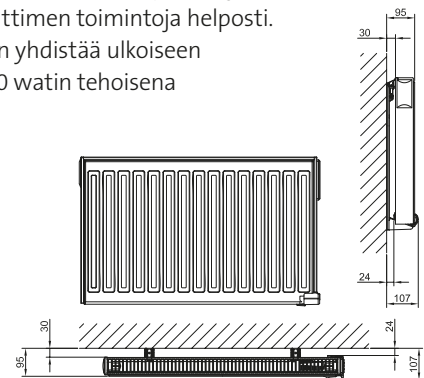

1. **OMINAISUUDET**
2. Kasviöljytäyteinen lämmitin.
   - Valmistettu kestävästä, laadukkaasta teräksestä.
   - Kestävä valkoinen epoksimaalipinnoite (Valkoinen RAL 9016).
   - Voidaan liittää ohjausjohdollisena lämpötilan alennukseen.
   - Miellyttävä ja tasainen lämpö koko pinnalla.
   - Seinätelineinen lukitusmahdollisuus.
   - Hajuton ja allergiaystävällinen.
   - Lämmittimessä on konvektoripelti ja se toimitetaan oikeakätisenä.
3. **TERMOSTAATTI**

Energiatehokas ja tarkka elektroninen termostaatti, 0,2°C tarkkuus.
- Termostaatissa viikkokello adaptiivisella käynnistyksellä.
- Analoginen ohjauspaneeli ylhäällä lämmittimen oikeassa päädyssä. Monipuolinen lämpötilan ohjausmahdollisuus.
  - Mukavuuslämpö 5–30°C.
  - Alennettu lämpötila kiinteä 3,5°C ja säädettävä 0–15°C.
  - Jäätymissuoja 7°C.
  - Termostaatti on kalibroitu.
  - IP21 ja IP44 suojakotelon kanssa IP44
- Pintalämpötilan valinta 3-portaisesti, maks 60, 75 tai 90°C. Säätö etupaneelissa.

Pintalämpötila   Yksi elementti   Kaksi elementtiä % nimellistehosta

– 1 enintään 60°C	55%	80%
– 2 enintään 75°C	70%	90%
– 3 enintään 90°C	100%	100%

- Tuuletustoiminto-lämmitys katkeaa ja asettuu oletusarvona Jäätymissuojan asettelu arvoon tuulettamisen ajaksi kun lämpötila laskee yli 2 C astetta 10 minuutissa. Lämmitys palautuu 30 min kuluttua asetettuun arvoon.
- Termostaatin materiaali palo- ja UV-suojattu
- Lämpötilan ohjaus automaattisesti ohjauskellon avulla tai manuaalisesti ohjausjohtimella.
- Kiinteä sähköasennus "plug-in-liittimin" kytkentärasiaan
- Valittavissa ohjaavaksi tai orjalämmittimeksi (master/slave).

5. **LISÄVARUSTEET**
6. Lämmitin voidaan varustaa lisävarusteena saatavalla liitännäisjohtopakkauksella, Snro 81 294 00. Tällöin langallinen keskitetty lämpötilan alennusmahdollisuus/ orjakytkentä ei ole mahdollista.
   - Liitännäisrasian suojakotelo KNDIP44, Snro 16 131 00, kun tarvitaan roiskevedenpitävä IP44 lämmitin-asennus. Ilman suojakoteloä lämmitin on IP21.
7. **SISÄLTÖ**
8. Toimitukseen sisältyvät Monclac seinäkannattimet ja ruuvit kiinteää seinäasennusta varten.

• Yksielementtinen lämmitin