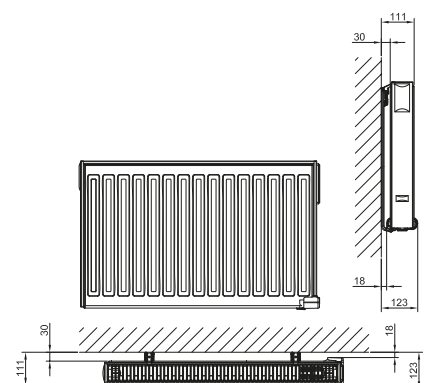

– 1 enintään 60°C	55%	80%
– 2 enintään 75°C	70%	90%
– 3 enintään 90°C	100%	100%
 - Tuuletustoiminto-lämmitys katkeaa ja asettuu oletusarvona Jäätymissuojan asettelu arvoon tuulettamisen ajaksi kun lämpötila laskee yli 2 C astetta 10 minuutissa. Lämmitys palautuu 30 min kuluttua asetettuun arvoon.
 - Termostaatin materiaali palo- ja UV-suojattu
 - Lämpötilan ohjaus automaattisesti ohjauskellon avulla tai manuaalisesti ohjausjohtimella.
 - Kiinteä sähköasennus "plug-in-liittimin" kytkentärasiaan
 - Valittavissa ohjaavaksi tai orjalämmittimeksi (master/slave).
- LISÄVARUSTEET**
- Lämmitin voidaan varustaa lisävarusteena saatavalla liitännäisjohtopakkauksella, Snro 81 294 00. Tällöin langallinen keskitetty lämpötilan alennusmahdollisuus/ orjakytkentä ei ole mahdollista.
 - Liitännäisrasian suojakotelo KNDIP44, Snro 16 131 00, kun tarvitaan roiskevedenpitävä IP44 lämmitin-asennus. Ilman suojakoteloä lämmitin on IP21.
- SISÄLTÖ**
- Toimitukseen sisältyvät Monclac seinäkannattimet ja ruuvit kiinteää seinäasennusta varten.

• Yksielementtinen lämmitin

• Kaksois-elementtinen lämmitin

• Vähimmäisetäisyydet

KORKEUS 300 MM

Tyyppi	Snro	Teho W	Korkeus mm	Pituus mm	Jännite** V	Paino kg
KIINTEÄT LÄMMITTIMET						
YALI C 0304 30x40cm 250W	8129403	250	300	400	230	5
YALI C 0308 30x80cm 500W	8129405	500	300	800	230	9
YALI C 0305/2 30x50cm 500W	8129406	500	300	500	230	10
YALI C 0311 30x110cm 750W	8129408	750	300	1 100	230	14
YALI C 0308/2 30x80cm 750W	8129409	750	300	800	230	15
YALI C 0310/2 30x100cm 1000W	8129410	1 000	300	1 000	230	19
YALI C 0313/2 30x130cm 1250W	8129413	1 250	300	1 300	230	24