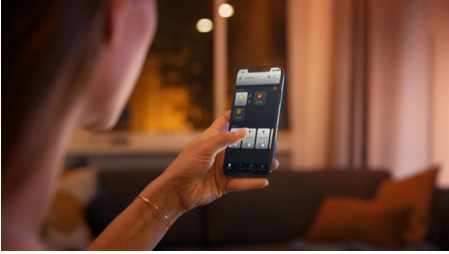

Helppokäyttöinen älyvalaistus

Valkoisella Philips Hue White Ambient Pillar -spottivalaisimella tuot sekä lämmintä että viileää valkoista valoa kotisi kaikkiin huoneisiin. Ohjaa nopeasti Bluetoothin avulla tai ota käyttöön kaikki älyvalaistustoiminnot Philips Hue Bridgen avulla.

Helppokäyttöinen älyvalaistus

- Ohjaa jopa 10 valoa yhtä aikaa Bluetooth-sovelluksella
- Ohjaa valaistusta äänikomennoilla*
- Luo juuri oikea tunnelma lämpimän tai kylmän valkoisen sävyisillä valoilla
- Täydellinen valikoima valaistusvaihtoehtoja päivän eri toimiin
- Vapauta älykkään valaistuksen kaikki ominaisuudet Hue-sillan avulla!

Kohokohdat

Ohjaa jopa 10 valoa yhtä aikaa Bluetooth-sovelluksella

Hue Bluetooth -sovelluksella voit ohjata kaikkia asunnon Hue-älyvalaisimia yhdestä huoneesta. Voit lisätä jopa 10 älyvaloa ja ohjata niitä näppärästi mobiililaitteen painikkeella.