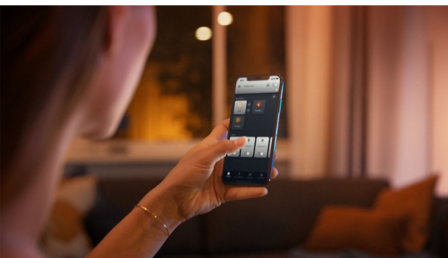

Helppokäyttöinen älyvalaistus

Säädettävällä päällä varustettu musta Philips Hue White Ambiance Runner -spottivalaisin antaa sinun kohdistaa sekä lämmintä että viileää valkoista valoa huoneen kaikkiin nurkkiin. Hyödynnä sisäänrakennettuja valaistusvaihtoehtoja ja nopeuta ohjausta mukana tulevalla Hue Dimmer switchillä tai Bluetoothilla. Lisäominaisuuksia saat käyttöön yhdistämällä valaisimen Hue Bridgen.

Pehmeä himmennys

- Yhdistä langattomaan himmennin kytkimeen kätevää langatonta ohjausta varten

Helppokäyttöinen älyvalaistus

- Ohjaa jopa 10 valoa yhtä aikaa Bluetooth-sovelluksella
- Ohjaa valaistusta äänikomennoilla*
- Luo juuri oikea tunnelma lämpimän tai kylmän valkoisen sävyisillä valoilla
- Täydellinen valikoima valaistusvaihtoehtoja päivän eri toimiin
- Vapauta älykkään valaistuksen kaikki ominaisuudet Hue-sillan avulla!

Kohokohdat

Himmennys ei vaadi asennusta

Ohjaa Philips Hue -valoja suoraan langattomalla himmennin kytkimellä. Voit kytkeä valot päälle ja pois, vaihtaa neljän eri valaistusvaihtoehdon välillä ja himmentää sopivaan valotehoon. Asennus onnistuu nopeasti, yksinkertaisesti ja ilman stressiä. Sinun ei tarvitse tehdä muuta kuin liittää kytkin valaisimen pariin ja sijoittaa kytkin kodissasi minne tahansa. Siinä kaikki.

Ohjaa jopa 10 valoa yhtä aikaa Bluetooth-sovelluksella

Hue Bluetooth -sovelluksella voit ohjata kaikkia asunnon Hue-älyvalaisimia yhdestä huoneesta. Voit lisätä jopa 10 älyvaloa ja ohjata niitä näppärästi mobiililaitteen painikkeella.