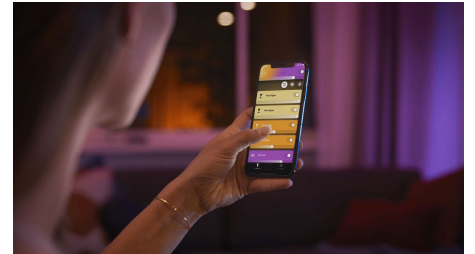

Ohjaa jopa 10 valoa yhtä aikaa Bluetooth-sovelluksella

Hue Bluetooth -sovelluksella voit ohjata kaikkia asunnon Hue-älyvalaisimia yhdestä huoneesta. Voit lisätä jopa 10 älyvaloa ja ohjata niitä näppärästi mobiililaitteen painikkeella.