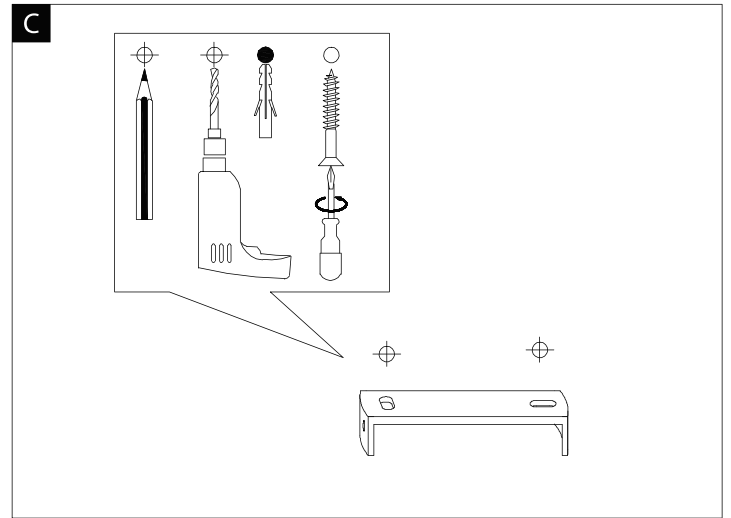

Art.-Nr.: 48188

max. 1x20W LED

incl.

= **D** Altgeräte dürfen nicht in den Restmüll. Sie können bei öffentlichen Sammelstellen von Entsorgungsträgern abgegeben werden. Altbatterien und Altkumulatoren, sowie Lampen, die zerströrungsfrei aus dem Altgerät entnommen werden können, sind vor der Abgabe an eine Erfassungsstelle von dem Altgerät zu trennen. Vertreiber sind im Rahmen von § 17 Absatz 1 und 2 ElektroG zur unentgeltlichen Rücknahme dieses Produktes verpflichtet. Endnutzer von Altgeräten müssen eigenverantwortlich für die Löschung personenbezogener Daten auf den zu entsorgenden Altgeräten sorgen.