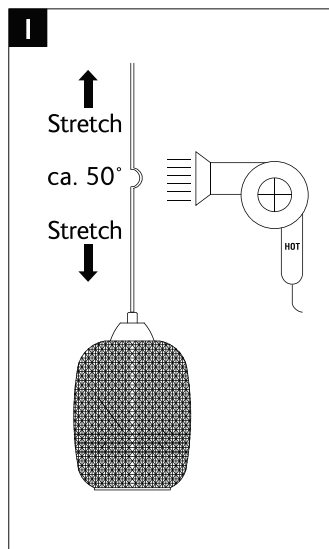

Art.-Nr.: 48188

max. 1x20W LED

incl.

= **D** Altgeräte dürfen nicht in den Restmüll. Sie können bei öffentlichen Sammelstellen von Entsorgungsträgern abgegeben werden. Altbatterien und Altkumulatoren, sowie Lampen, die zerströrungsfrei aus dem Altgerät entnommen werden können, sind vor der Abgabe an eine Erfassungsstelle von dem Altgerät zu trennen. Vertreiber sind im Rahmen von § 17 Absatz 1 und 2 ElektroG zur unentgeltlichen Rücknahme dieses Produktes verpflichtet. Endnutzer von Altgeräten müssen eigenverantwortlich für die Löschung personenbezogener Daten auf den zu entsorgenden Altgeräten sorgen.