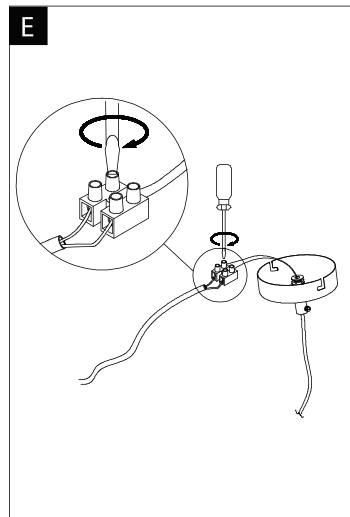

Art.-Nr.: 48188

max. 1x20W LED

incl.

= **D** Altgeräte dürfen nicht in den Restmüll. Sie können bei öffentlichen Sammelstellen von Entsorgungsträgern abgegeben werden. Altbatterien und Altkumulatoren, sowie Lampen, die zerströrungsfrei aus dem Altgerät entnommen werden können, sind vor der Abgabe an eine Erfassungsstelle von dem Altgerät zu trennen. Vertreiber sind im Rahmen von § 17 Absatz 1 und 2 ElektroG zur unentgeltlichen Rücknahme dieses Produktes verpflichtet. Endnutzer von Altgeräten müssen eigenverantwortlich für die Löschung personenbezogener Daten auf den zu entsorgenden Altgeräten sorgen.