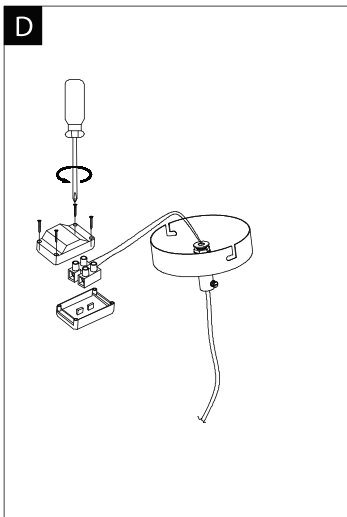

Art.-Nr.: 48188

max. 1x20W LED

incl.

= **D** Altgeräte dürfen nicht in den Restmüll. Sie können bei öffentlichen Sammelstellen von Entsorgungsträgern abgegeben werden. Altbatterien und Altkumulatoren, sowie Lampen, die zerströrungsfrei aus dem Altgerät entnommen werden können, sind vor der Abgabe an eine Erfassungsstelle von dem Altgerät zu trennen. Vertreiber sind im Rahmen von § 17 Absatz 1 und 2 ElektroG zur unentgeltlichen Rücknahme dieses Produktes verpflichtet. Endnutzer von Altgeräten müssen eigenverantwortlich für die Löschung personenbezogener Daten auf den zu entsorgenden Altgeräten sorgen.