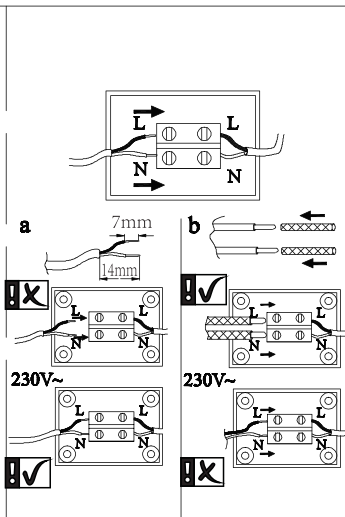

Art.-Nr.: 48188

max. 1x20W LED

incl.

= **D** Altgeräte dürfen nicht in den Restmüll. Sie können bei öffentlichen Sammelstellen von Entsorgungsträgern abgegeben werden. Altbatterien und Altkumulatoren, sowie Lampen, die zerströrungsfrei aus dem Altgerät entnommen werden können, sind vor der Abgabe an eine Erfassungsstelle von dem Altgerät zu trennen. Vertreiber sind im Rahmen von § 17 Absatz 1 und 2 ElektroG zur unentgeltlichen Rücknahme dieses Produktes verpflichtet. Endnutzer von Altgeräten müssen eigenverantwortlich für die Löschung personenbezogener Daten auf den zu entsorgenden Altgeräten sorgen.