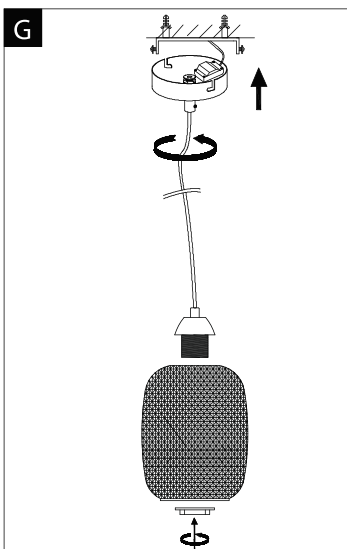

Art.-Nr.: 48188

max. 1x20W LED

incl.

= **D** Altgeräte dürfen nicht in den Restmüll. Sie können bei öffentlichen Sammelstellen von Entsorgungsträgern abgegeben werden. Altbatterien und Altkumulatoren, sowie Lampen, die zerströrungsfrei aus dem Altgerät entnommen werden können, sind vor der Abgabe an eine Erfassungsstelle von dem Altgerät zu trennen. Vertreiber sind im Rahmen von § 17 Absatz 1 und 2 ElektroG zur unentgeltlichen Rücknahme dieses Produktes verpflichtet. Endnutzer von Altgeräten müssen eigenverantwortlich für die Löschung personenbezogener Daten auf den zu entsorgenden Altgeräten sorgen.