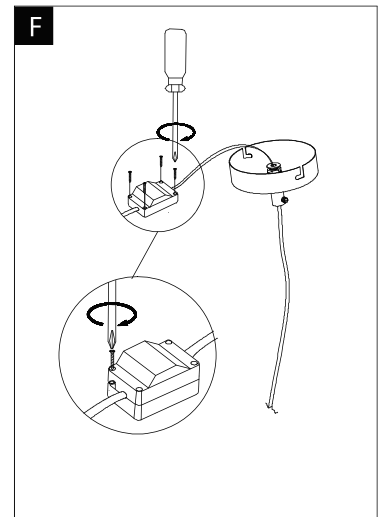

Art.-Nr.: 48188

max. 1x20W LED

incl.

= **D** Altgeräte dürfen nicht in den Restmüll. Sie können bei öffentlichen Sammelstellen von Entsorgungsträgern abgegeben werden. Altbatterien und Altkumulatoren, sowie Lampen, die zerströrungsfrei aus dem Altgerät entnommen werden können, sind vor der Abgabe an eine Erfassungsstelle von dem Altgerät zu trennen. Vertreiber sind im Rahmen von § 17 Absatz 1 und 2 ElektroG zur unentgeltlichen Rücknahme dieses Produktes verpflichtet. Endnutzer von Altgeräten müssen eigenverantwortlich für die Löschung personenbezogener Daten auf den zu entsorgenden Altgeräten sorgen.