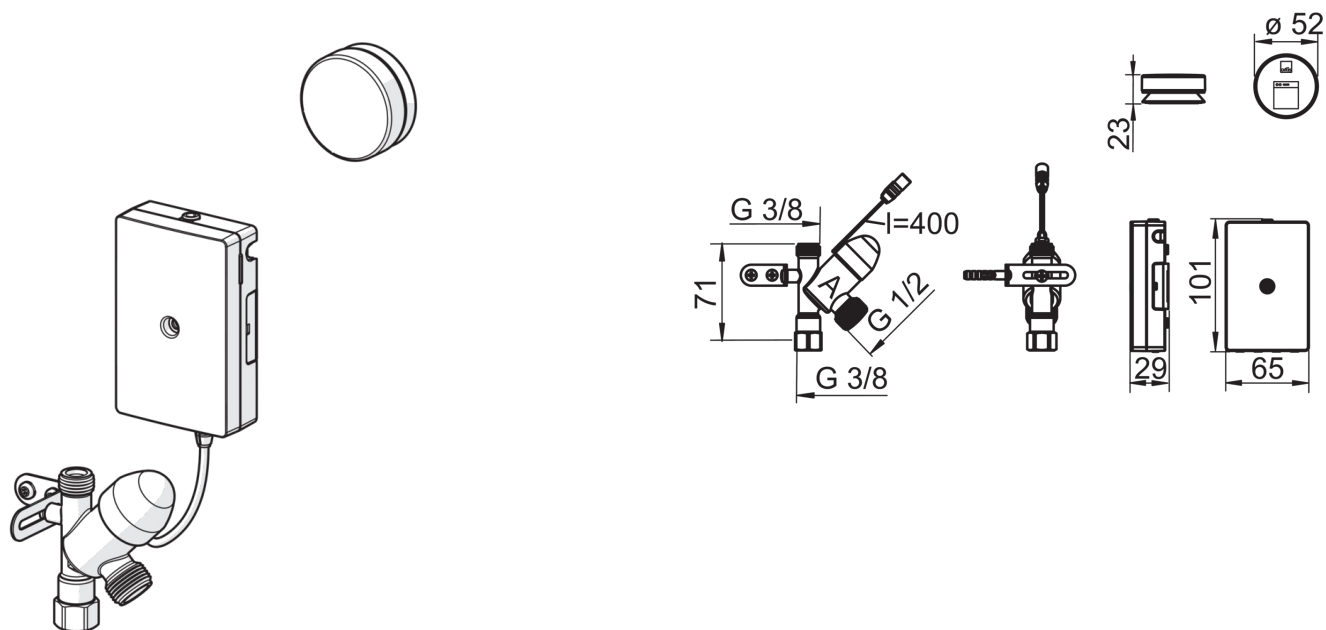

Varaosat

SP272100

	Koodi	LVI (Suomi)
01	601468V	6420375
02	600599V	6420268
03	601884V-F	6420432
04	601512V	6420340
05	601825V	6420552