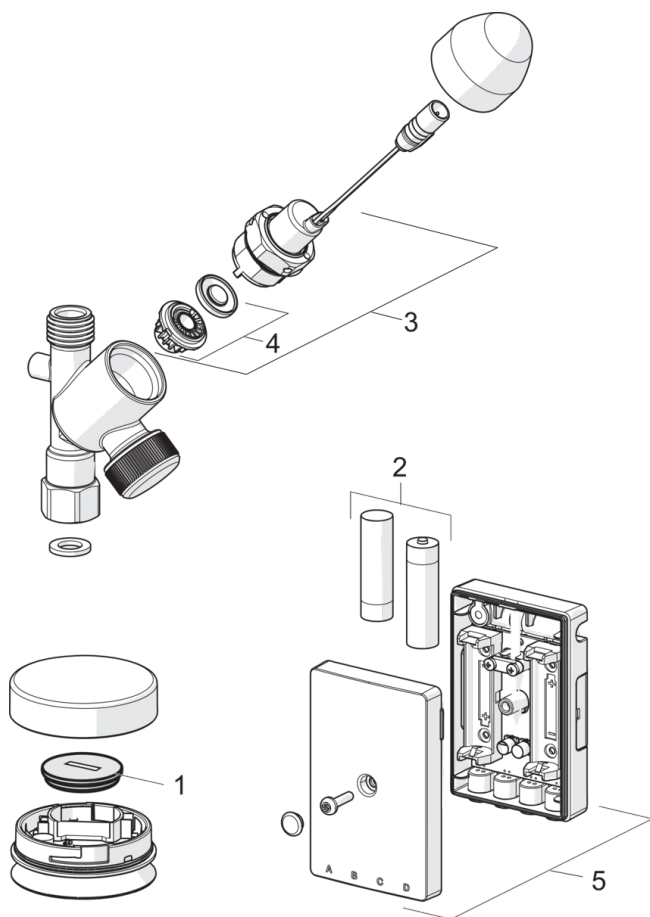

Varaosat

SP272100

	Koodi	LVI (Suomi)
01	601468V	6420375
02	600599V	6420268
03	601884V-F	6420432
04	601512V	6420340
05	601825V	6420552