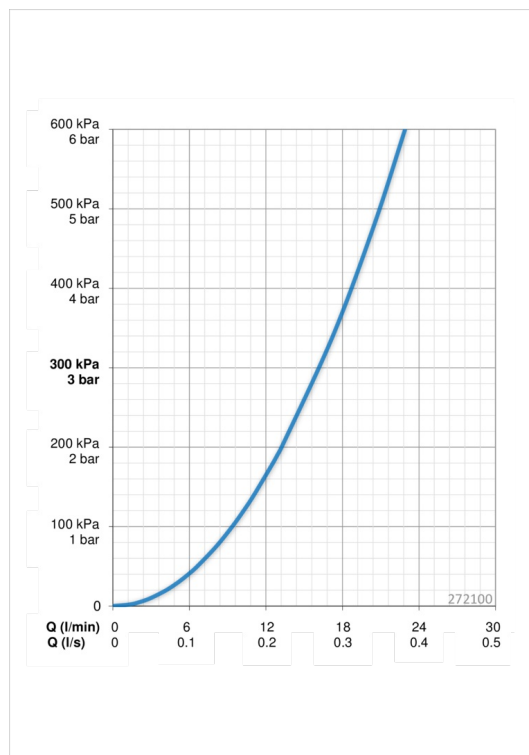

Tyyppihyväksynät

STF sertifikaatti	VTT-RTH-00001-16