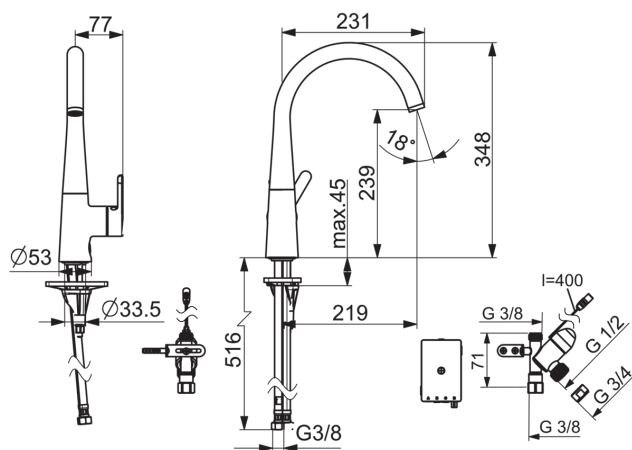

Tekniset tiedot

Virtaamatiedot

Virtaama 300 kPa	0.2 l/s
Painehäviö virtaamalla (0.2 l/s)	300 kPa

Tekniset ominaisuudet

Lämmin vesi	max. +70°C
Käyttöpaine	50 - 1000 kPa
Liitäntäkoko	G3/8
Projektio	200 mm
Materiaali	brass

Määräykset

EMC Direktiivi	CE 2014/30/EU
EN standardi	EN 817, EN 15091
Ääniluokka	I (ISO 3822)
Suojausluokka	IP 55

SP3030F

Nimi	Koodi	LVI (Suomi)
01 Poresuutin ja avain, M24x1	602705V	6510207
02 Juoksuputki	1002458V	6510212
03 Peitenasta	602685V	6420614
04 Juoksuputken rajoitin, 60°/0°	159667/10	6420169
04 Juoksuputken rajoitin, 120°	159670/10	6420287
05 Juoksuputken tiivistesarja	1001098V	6510210
06 Käyttövipu	1003084V	
07 Merkinasta	1002323V	
08 Säättöosa	1003691V	
09 Suojakuppi	1001740V	6420648
10 Kiristysmutteri	158726	6420331
11 Painonappi, 3 V	1004296V	
12 Pohjatiiviste	1002371V	6420646
13 Tukilevy, 100x60mm	158825	6420134
14 Kiinnitysruuvi, M8x1, L=130	1000780V	6420637
15 Kiinnityssarja	602610V	6420634
16 Joustava kytkentäputki, L=550, G3/8-M10x1 LH	1005303V	