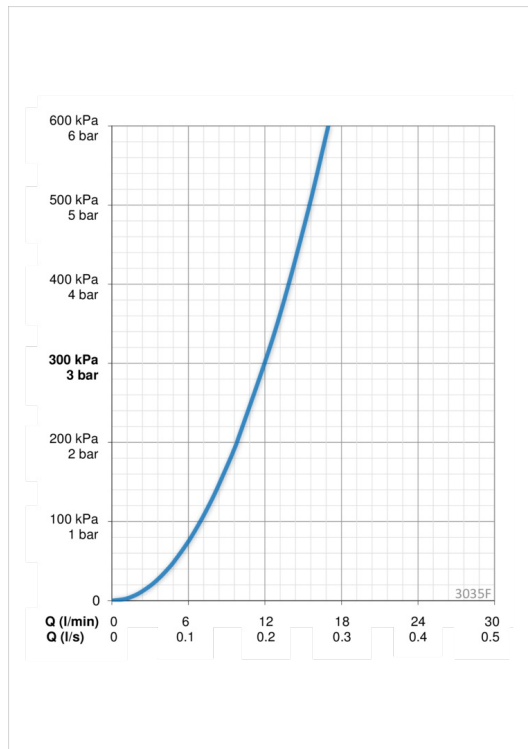

Määräykset

EMC Direktiivi	CE 2014/30/EU
EN standardi	EN 817, EN 15091
Ääniluokka	I (ISO 3822)
Suojausluokka	IP 55