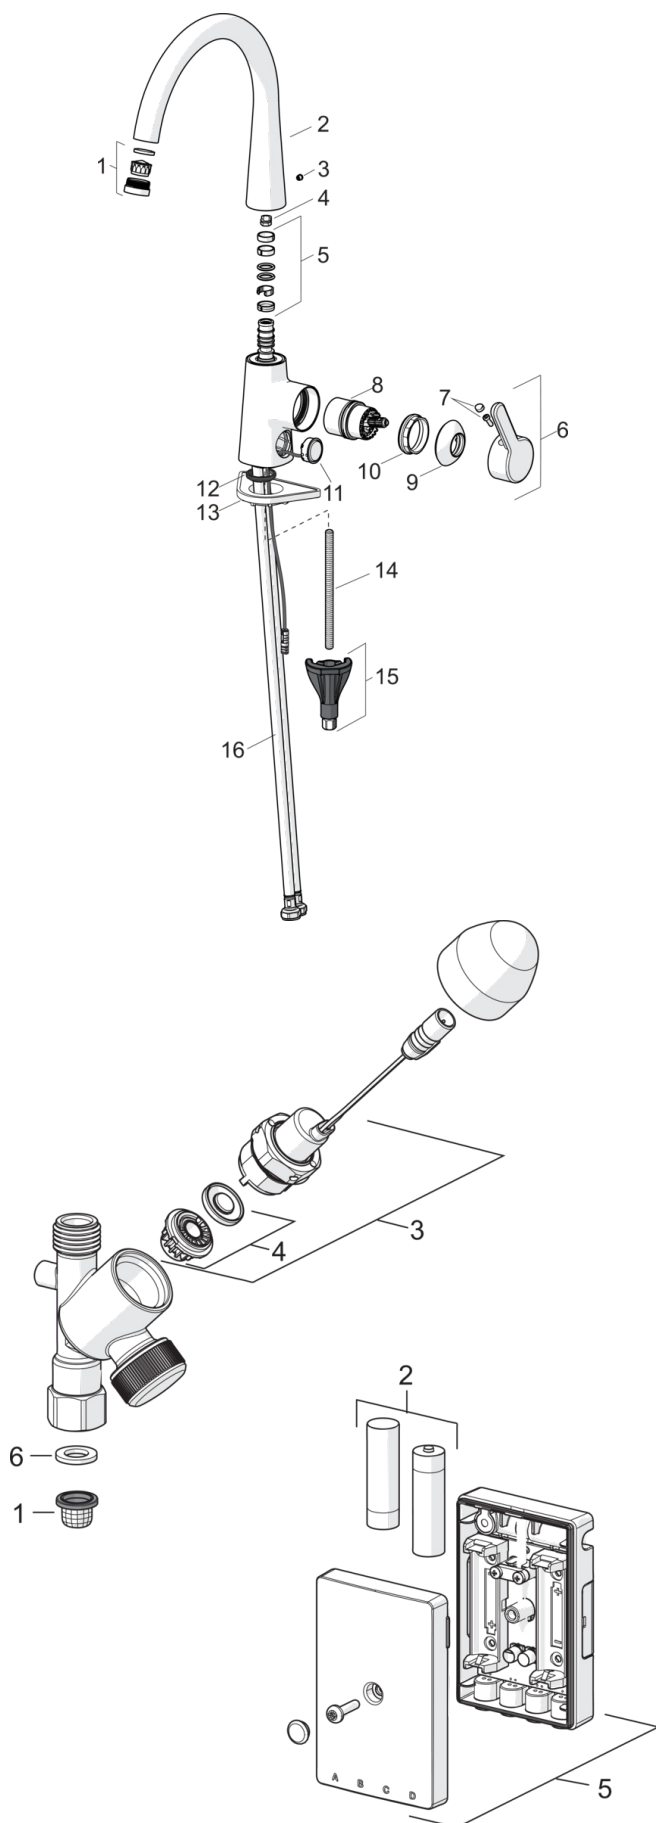

SP3030F

Nimi	Koodi	LVI (Suomi)
01 Poresuutin ja avain, M24x1	602705V	6510207
02 Juoksuputki	1002458V	6510212
03 Peitenasta	602685V	6420614
04 Juoksuputken rajoitin, 60°/0°	159667/10	6420169
04 Juoksuputken rajoitin, 120°	159670/10	6420287
05 Juoksuputken tiivistesarja	1001098V	6510210
06 Käyttövipu	1003084V	
07 Merkinasta	1002323V	
08 Säättöosa	1003691V	
09 Suojakuppi	1001740V	6420648
10 Kiristysmutteri	158726	6420331
11 Painonappi, 3 V	1004296V	
12 Pohjatiiviste	1002371V	6420646
13 Tukilevy, 100x60mm	158825	6420134
14 Kiinnitysruuvi, M8x1, L=130	1000780V	6420637
15 Kiinnityssarja	602610V	6420634
16 Joustava kytkentäputki, L=550, G3/8-M10x1 LH	1005303V	

SP0116

Nimi	Koodi	LVI (Suomi)
01 Roskasiivilät	199257/2	6420722
02 Paristo, 1,5 V AA Lithium	600599V	6420268
03 Pilottiventtiili, 3 V	601884V-F	6420432
04 Kalvo	601512V	6420340
05 Ohjausyksikkö, 3 V	1005266V	
06 Tiiviste, 18.5/12x2 EPD	438025/10