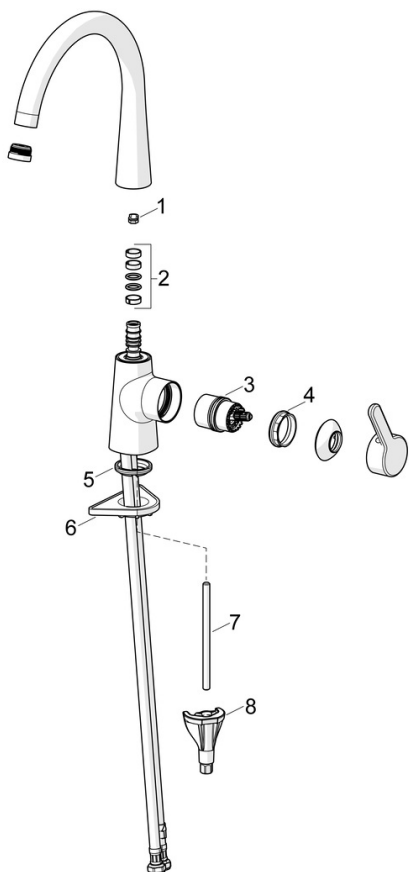

EAN: 6414150105982
static.oras.com/3030F-81

Keittiöhana, jossa sivuvipu ja kääntyvä, korkea juoksuputki 120° (mahdollista rajoittaa 0° tai 60°). Joustavat kytkentäputket. Harjattu pronssi.

- Keittiö
- Sivuvivullinen
- Tasoasennus
- Harjattu pronssi
- Kääntyvä juoksuputki, Kääntymiskulman rajoitusmahdollisuus
- Vakioporesuutin
- Yksi käyttövipu/kahva, Kuuma/Kylmä symbolit
- Lämpötilan ja virtaaman rajoitusmahdollisuus
- \varnothing 40 mm säätöosa
- Joustavat kytkentäputket
- 3S-Installation -kiinnitysjärjestelmä

Tekniset tiedot

Virtaamatiedot

Virtaama 300 kPa	0.2 l/s
Painehäviö virtaamalla (0.2 l/s)	300 kPa

Tekniset ominaisuudet

Lämmin vesi	max. +70°C
Käyttöpaine	50 - 1000 kPa
Liitäntäkoko	G3/8
Ulottuma	219 mm
Takaisinimusojaus (EN1717)	AA
Materiaali	Messinki

Määräykset

EN standardi	EN 817
Ääniluokka	I (ISO 3822)

Hyväksynät ja Deklaraatiot

STF sertifikaatti	EUF129-19004498-TH1
KIWA SE	1607
Declaration of conformity	DoC

Varaosat

SP3030F-CLR

Nimi	Koodi	LVI
01 Juoksutuken rajoitin, 60° / 0°	159667/10	6420169
01 Juoksutuken rajoitin, 120°	159670/10	6420287
02 Juoksutuken tiivistesarja	1001098V	6510210
03 Säättöosa	1003691V	6420669
04 Kiristysmutteri, M42x1.5, SW 38	158726	6420331
05 Pohjatiiviste	1002371V	6420646
06 Tukilevy, 100x60mm	158825	6420134
07 Kiinnitysruuvi, M8x1, L=130	1000780V	6420637
08 Kiinnityssarja	602610V	6420634