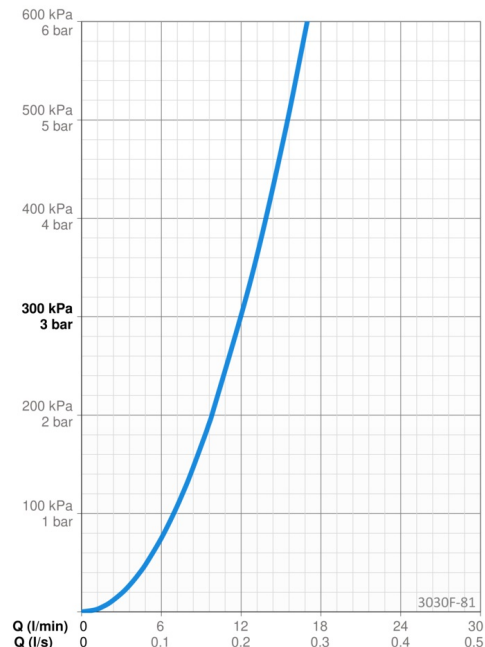

Tekniset tiedot

Virtaamatiedot

Virtaama 300 kPa	0.2 l/s
Painehäviö virtaamalla (0.2 l/s)	300 kPa

Tekniset ominaisuudet

Lämmin vesi	max. +70°C
Käyttöpaine	50 - 1000 kPa
Liitäntäkoko	G3/8
Ulottuma	219 mm
Takaisinimusojaus (EN1717)	AA
Materiaali	Messinki

Määräykset

EN standardi	EN 817
Ääniluokka	I (ISO 3822)

Hyväksynät ja Deklaraatiot

STF sertifikaatti	EUF129-19004498-TH1
KIWA SE	1607
Declaration of conformity	DoC