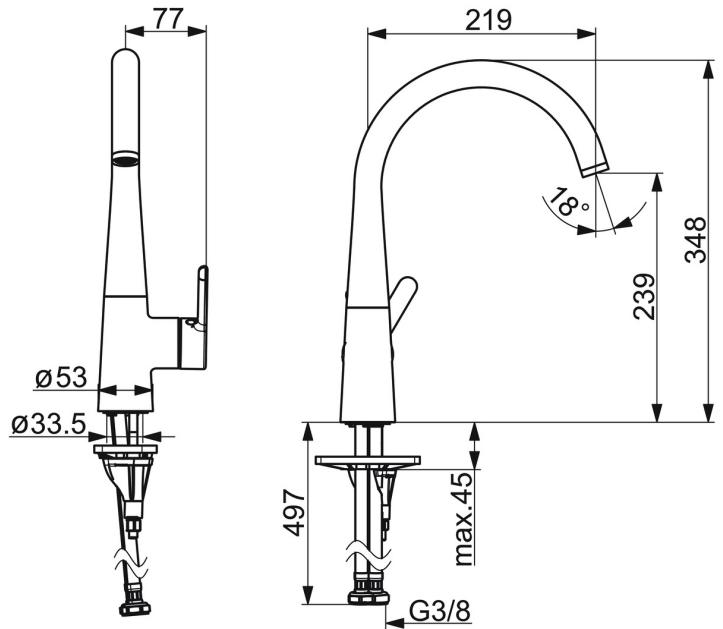

EAN: 6414150105982
static.oras.com/3030F-81

Keittiöhana, jossa sivuvipu ja kääntyvä, korkea juoksuputki 120° (mahdollista rajoittaa 0° tai 60°). Joustavat kytkentäputket. Harjattu pronssi.

- Keittiö
- Sivuvivullinen
- Tasoasennus
- Harjattu pronssi
- Kääntyvä juoksuputki, Kääntymiskulman rajoitusmahdollisuus
- Vakioporesuutin
- Yksi käyttövipu/kahva, Kuuma/Kylmä symbolit
- Lämpötilan ja virtaaman rajoitusmahdollisuus
- \varnothing 40 mm säätöosa
- Joustavat kytkentäputket
- 3S-Installation -kiinnitysjärjestelmä

Tekniset tiedot

Virtaamatiedot

Virtaama 300 kPa	0.2 l/s
Painehäviö virtaamalla (0.2 l/s)	300 kPa

Tekniset ominaisuudet

Lämmin vesi	max. +70°C
Käyttöpaine	50 - 1000 kPa
Liitäntäkoko	G3/8
Ulottuma	219 mm
Takaisinimusojaus (EN1717)	AA
Materiaali	Messinki

Määräykset

EN standardi	EN 817
Ääniluokka	I (ISO 3822)

Hyväksynät ja Deklaraatiot

STF sertifikaatti	EUF129-19004498-TH1
KIWA SE	1607
Declaration of conformity	DoC

Varaosat

SP3030F-CLR

Nimi	Koodi	LVI
01 Juoksutuken rajoitin, 60° / 0°	159667/10	6420169
01 Juoksutuken rajoitin, 120°	159670/10	6420287
02 Juoksutuken tiivistesarja	1001098V	6510210
03 Säättöosa	1003691V	6420669
04 Kiristysmutteri, M42x1.5, SW 38	158726	6420331
05 Pohjatiiviste	1002371V	6420646
06 Tukilevy, 100x60mm	158825	6420134
07 Kiinnitysruuvi, M8x1, L=130	1000780V	6420637
08 Kiinnityssarja	602610V	6420634