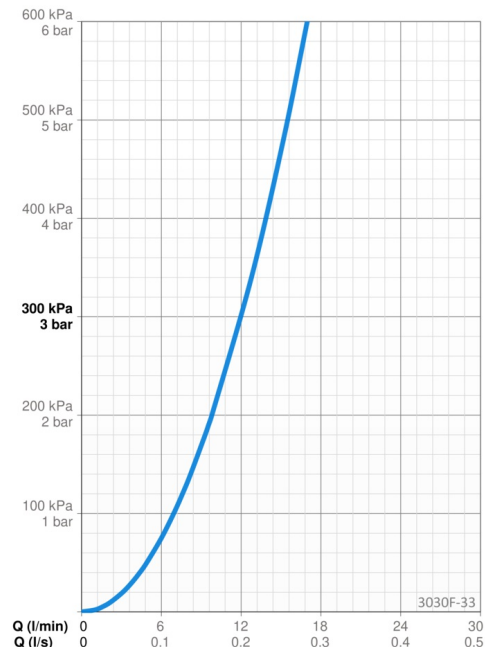

Tekniset tiedot

Virtaamatiedot

Virtaama 300 kPa	0.2 l/s
Painehäviö virtaamalla (0.2 l/s)	300 kPa

Tekniset ominaisuudet

Lämmin vesi	max. +70°C
Käyttöpaine	50 - 1000 kPa
Liitäntäkoko	G3/8
Ulottuma	219 mm
Takaisinimusojaus (EN1717)	AA
Materiaali	Messinki

Määräykset

EN standardi	EN 817
Ääniluokka	I (ISO 3822)

Hyväksynyt ja Deklaraatiot

STF sertifikaatti	EUF129-19004498-TH1
KIWA SE	1607
Declaration of conformity	DoC