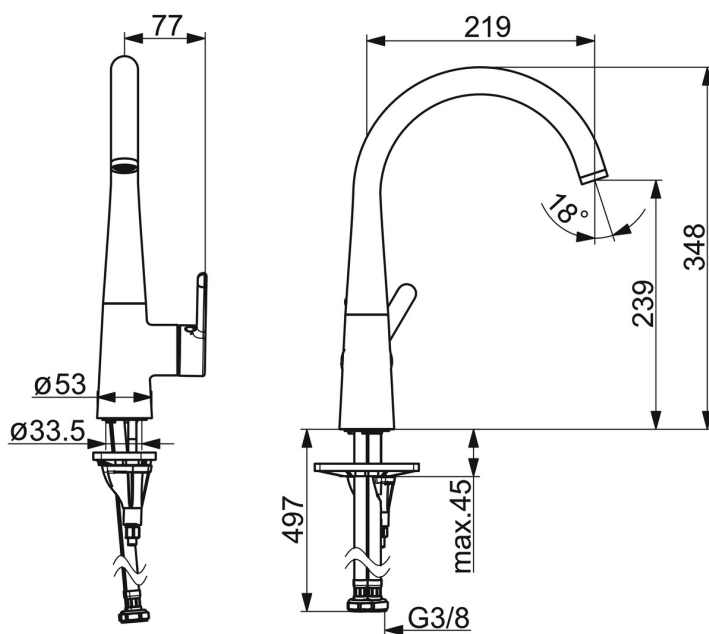

EAN: 6414150105968
static.oras.com/3030F-33

Keittiöhana, jossa sivuvipu ja kääntyvä, korkea juoksuputki 120° (mahdollista rajoittaa 0° tai 60°). Joustavat kytkentäputket. Mattamusta.

- Keittiö
- Sivuvivullinen
- Tasoasennus
- Mattamusta
- Kääntyvä juoksuputki, Kääntymiskulman rajoitusmahdollisuus
- Vakioporesuutin
- Yksi käyttövipu/kahva, Kuuma/Kylmä symbolit
- Lämpötilan ja virtaaman rajoitusmahdollisuus
- \varnothing 40 mm säätöosa
- Joustavat kytkentäputket
- 3S-Installation -kiinnitysjärjestelmä

Tekniset tiedot

Virtaamatiedot

Virtaama 300 kPa	0.2 l/s
Painehäviö virtaamalla (0.2 l/s)	300 kPa

Tekniset ominaisuudet

Lämmin vesi	max. +70°C
Käyttöpaine	50 - 1000 kPa
Liitäntäkoko	G3/8
Ulottuma	219 mm
Takaisinimusojaus (EN1717)	AA
Materiaali	Messinki

Määräykset

EN standardi	EN 817
Ääniluokka	I (ISO 3822)

Hyväksynyt ja Deklaraatiot

STF sertifikaatti	EUF129-19004498-TH1
KIWA SE	1607
Declaration of conformity	DoC

Varaosat

SP3030F-CLR

Nimi	Koodi	LVI
01 Juoksutuken rajoitin, 60° / 0°	159667/10	6420169
01 Juoksutuken rajoitin, 120°	159670/10	6420287
02 Juoksutuken tiivistesarja	1001098V	6510210
03 Säättöosa	1003691V	6420669
04 Kiristysmutteri, M42x1.5, SW 38	158726	6420331
05 Pohjatiiviste	1002371V	6420646
06 Tukilevy, 100x60mm	158825	6420134
07 Kiinnitysruuvi, M8x1, L=130	1000780V	6420637
08 Kiinnityssarja	602610V	6420634