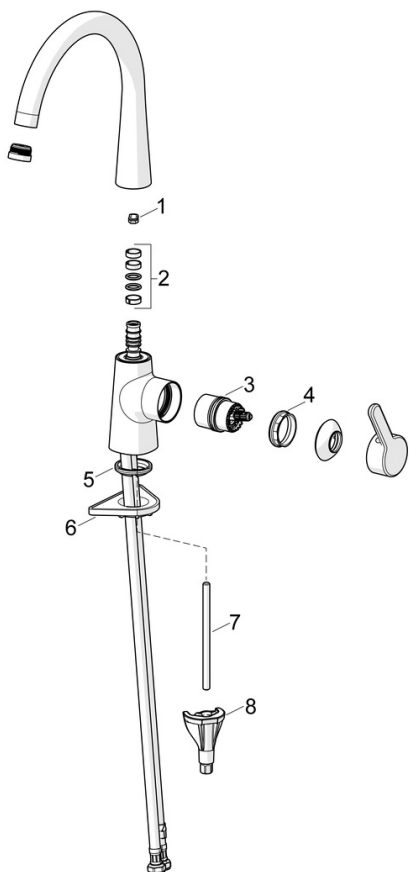

EAN: 6414150105968
static.oras.com/3030F-33

Keittiöhana, jossa sivuvipu ja kääntyvä, korkea juoksuputki 120° (mahdollista rajoittaa 0° tai 60°). Joustavat kytkentäputket. Mattamusta.

- Keittiö
- Sivuvivullinen
- Tasoasennus
- Mattamusta
- Kääntyvä juoksuputki, Kääntymiskulman rajoitusmahdollisuus
- Vakioporesuutin
- Yksi käyttövipu/kahva, Kuuma/Kylmä symbolit
- Lämpötilan ja virtaaman rajoitusmahdollisuus
- \varnothing 40 mm säätöosa
- Joustavat kytkentäputket
- 3S-Installation -kiinnitysjärjestelmä

Tekniset tiedot

Virtaamatiedot

Virtaama 300 kPa	0.2 l/s
Painehäviö virtaamalla (0.2 l/s)	300 kPa

Tekniset ominaisuudet

Lämmin vesi	max. +70°C
Käyttöpaine	50 - 1000 kPa
Liitäntäkoko	G3/8
Ulottuma	219 mm
Takaisinimusojaus (EN1717)	AA
Materiaali	Messinki

Määräykset

EN standardi	EN 817
Ääniluokka	I (ISO 3822)

Hyväksynyt ja Deklaraatiot

STF sertifikaatti	EUF129-19004498-TH1
KIWA SE	1607
Declaration of conformity	DoC

Varaosat

SP3030F-CLR

Nimi	Koodi	LVI
01 Juoksutuken rajoitin, 60° / 0°	159667/10	6420169
01 Juoksutuken rajoitin, 120°	159670/10	6420287
02 Juoksutuken tiivistesarja	1001098V	6510210
03 Säättöosa	1003691V	6420669
04 Kiristysmutteri, M42x1.5, SW 38	158726	6420331
05 Pohjatiiviste	1002371V	6420646
06 Tukilevy, 100x60mm	158825	6420134
07 Kiinnitysruuvi, M8x1, L=130	1000780V	6420637
08 Kiinnityssarja	602610V	6420634