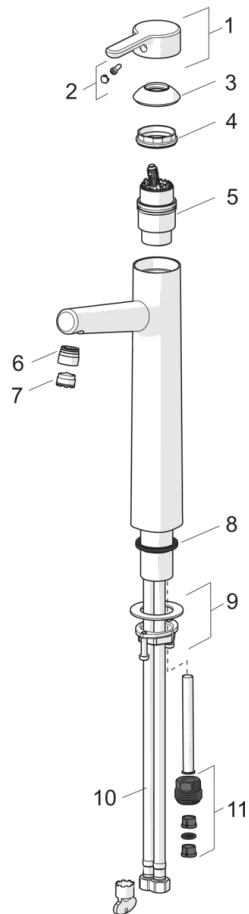

Varaosat

SP3001F

Nimi	Koodi	LVI (Suomi)
01 Käyttövipu	1003074V	6420649
02 Merkinasta	1002323V	
03 Suojakuppi	1001740V	6420648
04 Kiristysmutteri	158726	6420331
05 Säättöosa	158890	6420301
06 Poresuuttimen soviterengas	1001722V	6510211
07 Poresuutin, M18.5x1	602671V	6510206
08 Pohjatiiviste	602684V	6420652
09 Kiinnityssarja	602629V	6420651
10 Joustava kytkentäputki, L=620, G3/8-M10x1	602206/2	6420598
11 Nippa	159684	6420241