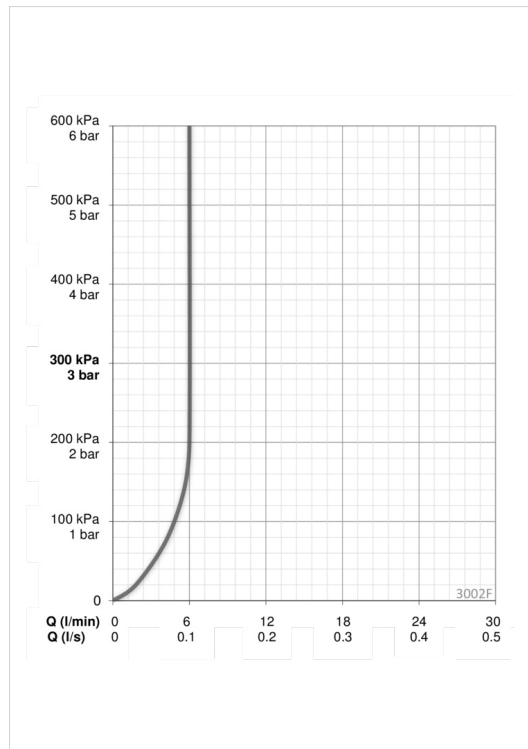

Määräykset

EN standardi	EN 817
Ääniluokka	I (ISO 3822)