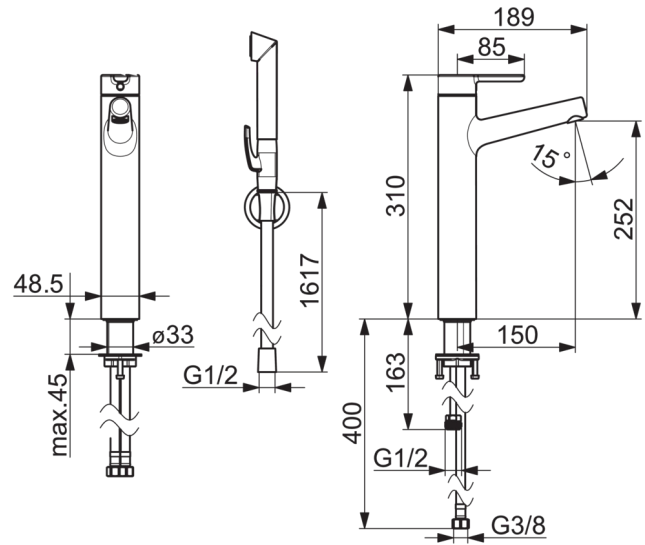

Varaosat

SP3001F

Nimi	Koodi	LVI (Suomi)
01 Käyttövipu	1003074V	6420649
02 Merkinasta	1002323V	
03 Suojakuppi	1001740V	6420648
04 Kiristysmutteri	158726	6420331
05 Säättöosa	158890	6420301
06 Poresuuttimen soviterengas	1001722V	6510211
07 Poresuutin, M18.5x1	602671V	6510206
08 Pohjatiiviste	602684V	6420652
09 Kiinnityssarja	602629V	6420651
10 Joustava kytkentäputki, L=620, G3/8-M10x1	602206/2	6420598
11 Nippa	159684	6420241