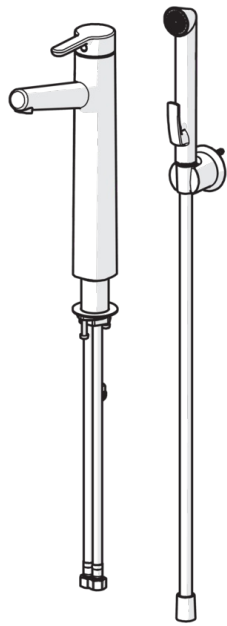

Varaosat

SP3001F

Nimi	Koodi	LVI (Suomi)
01 Käyttövipu	1003074V	6420649
02 Merkinasta	1002323V	
03 Suojakuppi	1001740V	6420648
04 Kiristysmutteri	158726	6420331
05 Säättöosa	158890	6420301
06 Poresuuttimen soviterengas	1001722V	6510211
07 Poresuutin, M18.5x1	602671V	6510206
08 Pohjatiiviste	602684V	6420652
09 Kiinnityssarja	602629V	6420651
10 Joustava kytkentäputki, L=620, G3/8-M10x1	602206/2	6420598
11 Nippa	159684	6420241