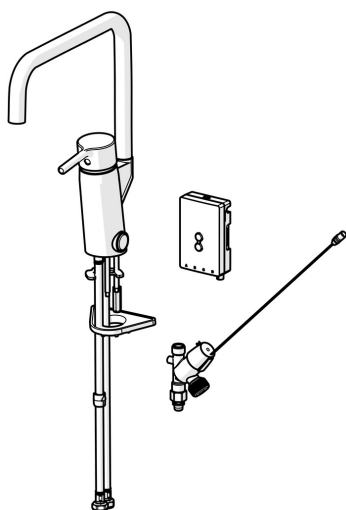

EAN: 6414150105593

static.oras.com/2734FHN-81

Keittiöhana jossa on korkea, kääntyvä juoksuputki ja elektroninen pesukoneventtiili (kytketään kylmään veteen). Juoksuputken kääntymiskulma on 120° (mahdollista rajoittaa 0° tai 60°). Paristokäyttöinen 3 V. Puikkomainen vipu ja joustavat kytkentäputket. Harjattu pronssi.

- Keittiö
- Yksiote, Paristokäyttöinen, Pesukoneventtiili, Bluetooth®
- Tasoasennus
- Harjattu pronssi
- Kääntyvä juoksuputki
- Vakioporesuutin
- Elektroninen pesukoneventtiili
- Lämpötilan ja virtaaman rajoitusmahdollisuus
- Ø 40 mm säätöosa
- Joustavat kytkentäputket