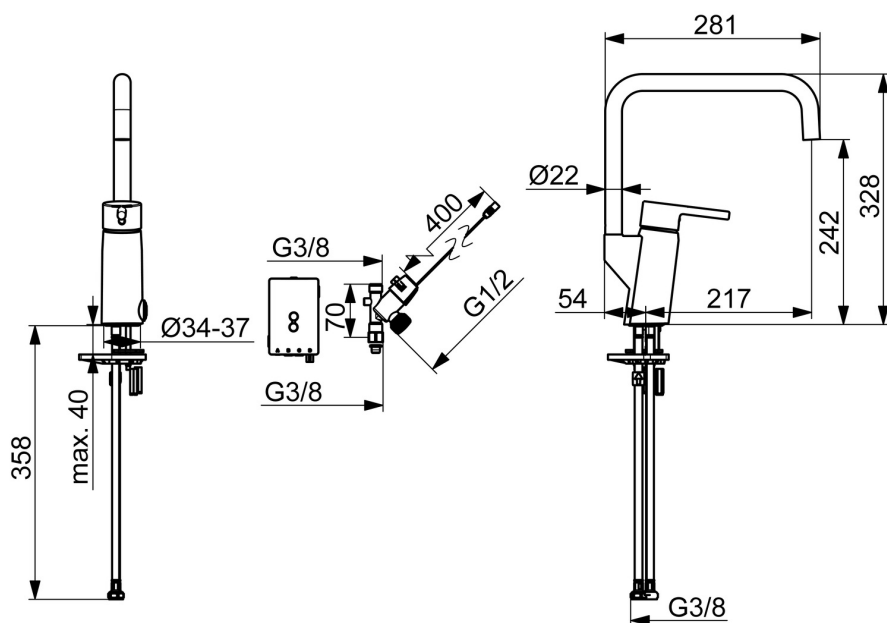

EAN: 6414150105593

static.oras.com/2734FHN-81

Keittiöhana jossa on korkea, kääntyvä juoksuputki ja elektroninen pesukoneventtiili (kytketään kylmään veteen). Juoksuputken kääntymiskulma on 120° (mahdollista rajoittaa 0° tai 60°). Paristokäyttöinen 3 V. Puikkomainen vipu ja joustavat kytkentäputket. Harjattu pronssi.

- Keittiö
- Yksiote, Paristokäyttöinen, Pesukoneventtiili, Bluetooth®
- Tasoasennus
- Harjattu pronssi
- Kääntyvä juoksuputki
- Vakioporesuutin
- Elektroninen pesukoneventtiili
- Lämpötilan ja virtaaman rajoitusmahdollisuus
- Ø 40 mm säätöosa
- Joustavat kytkentäputket

Tekniset tiedot

Virtaamatiedot

Virtaama 300 kPa	0.2 l/s
Painehäviö virtaamalla (0.1 l/s)	75 kPa
Painehäviö virtaamalla (0.2 l/s)	300 kPa

Tekniset ominaisuudet

Lämmin vesi	max. +70°C
Käyttöpaine	50 - 1000 kPa
Liitännätkoko	G3/8
Takaisinimusojaus (EN1717)	EB
Materiaali	Messinki