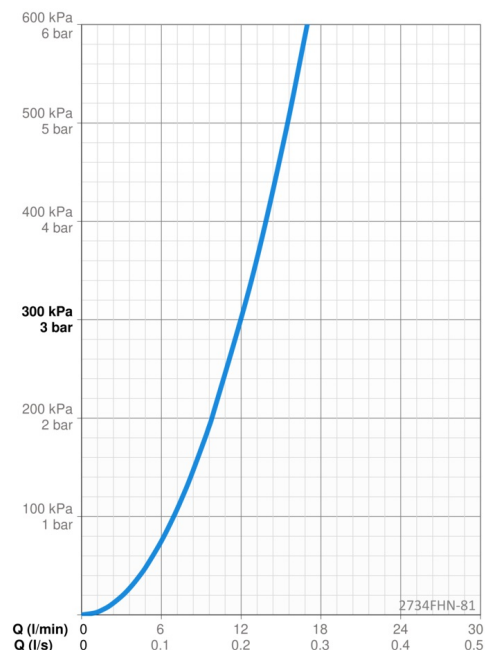

Tekniset tiedot

Virtaamatiedot

Virtaama 300 kPa	0.2 l/s
Painehäviö virtaamalla (0.1 l/s)	75 kPa
Painehäviö virtaamalla (0.2 l/s)	300 kPa

Tekniset ominaisuudet

Lämmin vesi	max. +70°C
Käyttöpaine	50 - 1000 kPa
Liitännätkoko	G3/8
Takaisinimusojaus (EN1717)	EB
Materiaali	Messinki

Ohjelmistoasetukset

Pesukoneventtiilin aukioloaika	4 h / 12 h

Elektroniikan tiedot

Paristo	AA 1.5 V Lithium x 2
Bluetooth versio	5.x (D060577)

Määräykset

EU Direktiivit	C E Radio Equipment Directive 2014/53/EU , Low Voltage Directive 2014/35/EU , EMC Directive 2014/30/EU , RoHS Directive 2011/65/EU
EN standardi	ETSI EN 301 489-1 V1.9.2 , ETSI EN 300 328 v2.2.2 , EN 61000-6-1:2007 , EN 61000-6-3:2007+A1:2011+AC:2012 , EN 60335-1:2012+A11+A13+A14+A14+A2+A15:2021, Part 19.11.4
Äänituokka	I (ISO 3822)
Suojausluokka	IP 55

Hyväksynnät ja Deklaraatiot

Declaration of conformity	RED