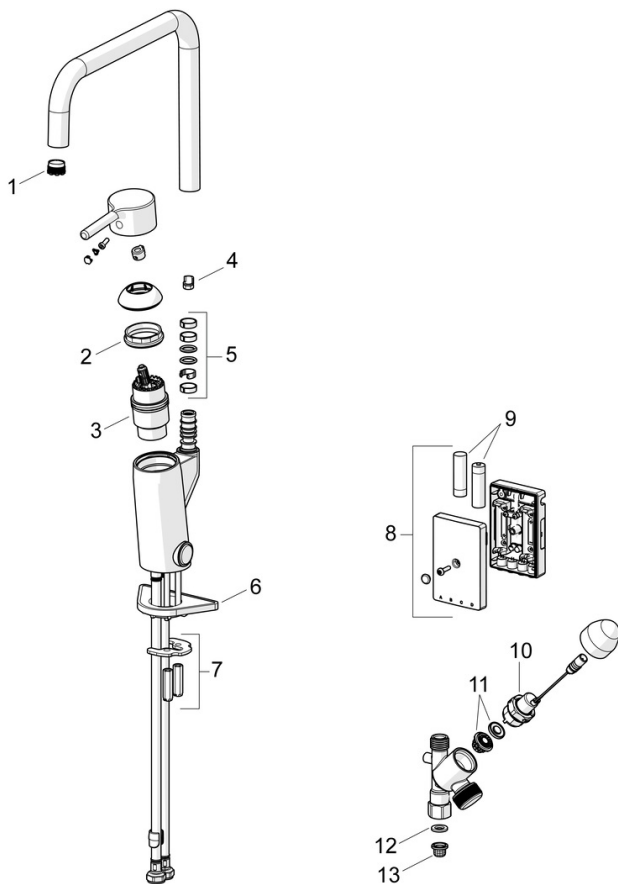

SP2734FHN-CLR

Nimi	Koodi	LVI
01 Poresuutin ja avain, M18.5x1	859338V	6422193
02 Kiristysmutteri, M42x1.5, SW 38	158726	6420331
03 Säätöosa	158890	6420301
04 Rajoitin, 120°	602499V	6420725
05 Juoksuputken tiivistesarja	1001098V	6510210
06 Tukilevy, 100x60mm	158825	6420134
07 Kiristyslevyt muttereilla	158697	6420358
08 Ohjausyksikkö, 3 V, Bluetooth	1005266V	6420676
09 Paristo, 1.5 V AA Lithium	600599V	6420268
10 Pilottiventtiili, 3 V	601884V-F	6420432
11 Magneettiventtiilin kalvo	1006500V	6420750
12 Tiiviste, 18.5/12x2 EPD	438025/10	6420692
13 Roskasiivilät	199257/2	6420722