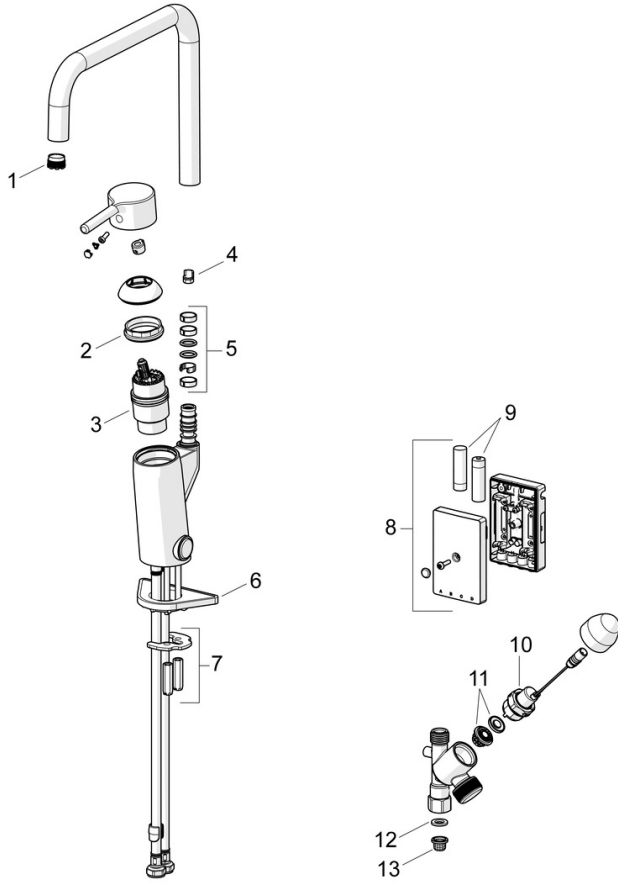

SP2734FHN-CLR

Nimi	Koodi	LVI
01 Poresuutin ja avain, M18.5x1	859338V	6422193
02 Kiristysmutteri, M42x1.5, SW 38	158726	6420331
03 Säätöosa	158890	6420301
04 Rajoitin, 120°	602499V	6420725
05 Juoksuputken tiivistesarja	1001098V	6510210
06 Tukilevy, 100x60mm	158825	6420134
07 Kiristyslevyt muttereilla	158697	6420358
08 Ohjausyksikkö, 3 V, Bluetooth	1005266V	6420676
09 Paristo, 1.5 V AA Lithium	600599V	6420268
10 Pilottiventtiili, 3 V	601884V-F	6420432
11 Magneettiventtiilin kalvo	1006500V	6420750
12 Tiiviste, 18.5/12x2 EPD	438025/10	6420692
13 Roskasiivilät	199257/2	6420722