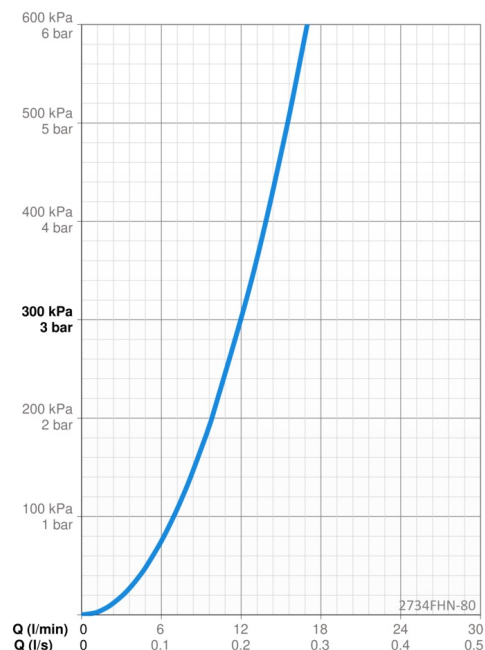

Tekniset tiedot

Virtaamatiedot

Virtaama 300 kPa	0.2 l/s
Painehäviö virtaamalla (0.1 l/s)	75 kPa
Painehäviö virtaamalla (0.2 l/s)	300 kPa

Tekniset ominaisuudet

Lämmin vesi	max. +70°C
Käyttöpaine	50 - 1000 kPa
Liitännätkoko	G3/8
Takaisinimusojaus (EN1717)	EB
Materiaali	Messinki

Ohjelmistoasetukset

Pesukoneventtiilin aukioloaika	4 h / 12 h

Elektroniikan tiedot

Paristo	AA 1.5 V Lithium x 2
Bluetooth versio	5.x (D060577)

Määräykset

EU Direktiivit	C E Radio Equipment Directive 2014/53/EU , Low Voltage Directive 2014/35/EU , EMC Directive 2014/30/EU , RoHS Directive 2011/65/EU
EN standardi	ETSI EN 301 489-1 V1.9.2 , ETSI EN 300 328 v2.2.2 , EN 61000-6-1:2007 , EN 61000-6-3:2007+A1:2011+AC:2012 , EN 60335-1:2012+A11+A13+A14+A14+A2+A15:2021, Part 19.11.4
Äänituokka	I (ISO 3822)
Suojausluokka	IP 55

Hyväksynnät ja Deklaraatiot

Declaration of conformity	RED