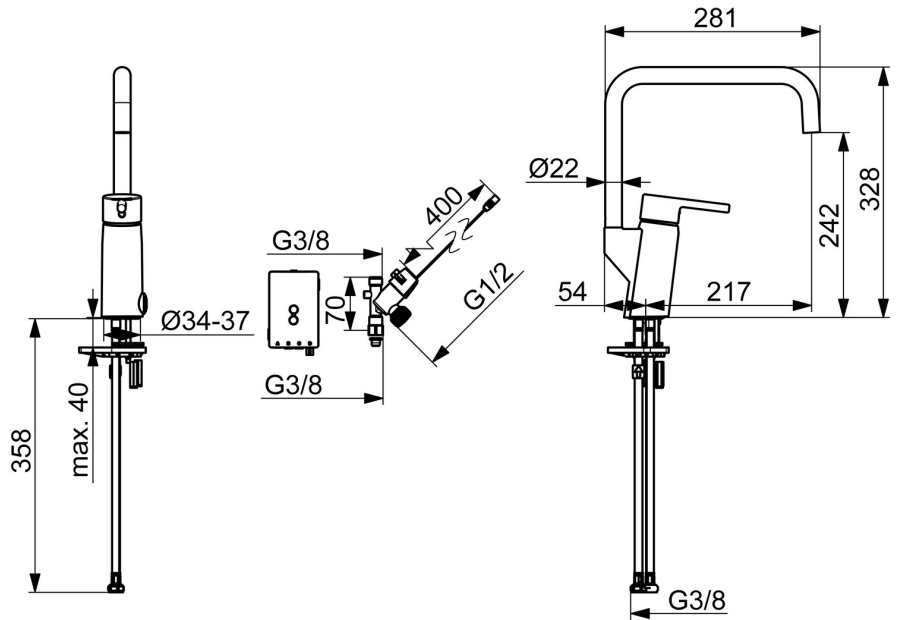

EAN: 6414150105586

static.oras.com/2734FHN-80

Keittiöhana jossa on korkea, kääntyvä juoksuputki ja elektroninen pesukoneventtiili (kytketään kylmään veteen). Juoksuputken kääntymiskulma on 120° (mahdollista rajoittaa 0° tai 60°). Paristokäyttöinen 3 V. Puikkomainen vipu ja joustavat kytkentäputket. Harjattu teräs.

Kun upea muotoilu muuttuu omaksi vetovoimakseen, tiedät sen tekevän eron elämässäsi. Kauneuden tuomisen lisäksi tämä uusi klassikko on suunniteltu nostamaan minkä tahansa modernin keittiön seuraavalle tasolle. Hoikka muotoilu ja sulavat muodot tekevät tästä hanasta tilan kohokohdan.

- Keittiö
- Yksiotte, Paristokäyttöinen, Pesukoneventtiili, Bluetooth®
- Tasoasennus
- Harjattu teräs
- Kääntyvä juoksuputki
- Vakioporesuutin
- Elektroninen pesukoneventtiili
- Lämpötilan ja virtaaman rajoitusmahdollisuus
- Ø 40 mm säätöosa
- Joustavat kytkentäputket