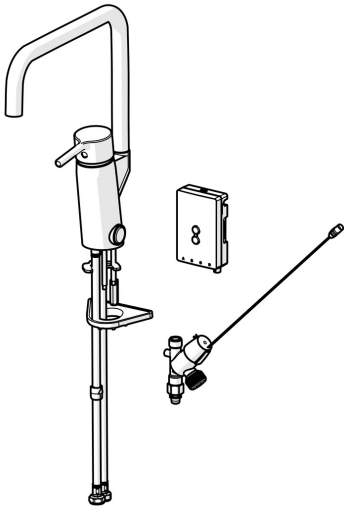

EAN: 6414150105586

[static.oras.com/2734FHN-80](http://static.oras.com/2734FHN-80)

Keittiöhana jossa on korkea, kääntyvä juoksuputki ja elektroninen pesukoneventtiili (kytketään kylmään veteen). Juoksuputken kääntymiskulma on 120° (mahdollista rajoittaa 0° tai 60°). Paristokäyttöinen 3 V. Puikkomainen vipu ja joustavat kytkentäputket. Harjattu teräs.

- Keittiö
- Yksiotte, Paristokäyttöinen, Pesukoneventtiili, Bluetooth®
- Tasoasennus
- Harjattu teräs
- Kääntyvä juoksuputki
- Vakioporesuutin
- Elektroninen pesukoneventtiili
- Lämpötilan ja virtaaman rajoitusmahdollisuus
- Ø 40 mm säätöosa
- Joustavat kytkentäputket