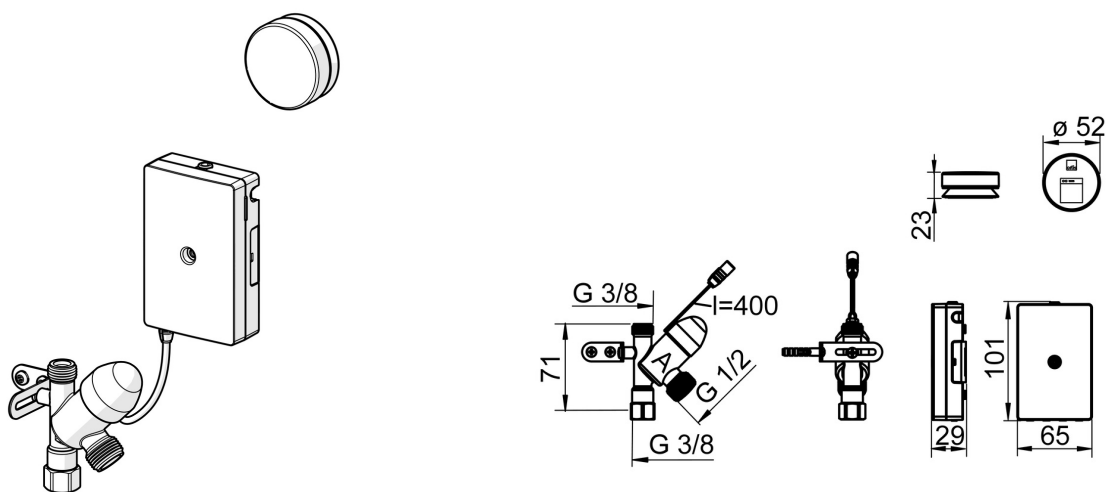

EAN: 6414150105821
static.oras.com/272100-80

Elektroninen venttiili astianpesukoneelle tai pyykinpesukoneelle. Tuote käsittelee älykkään painonapin, ohjausyksikön ja elektronisen venttiilin. Pesukoneventtiilin aukioloaika on asetettu 4 tuntiin. Paristokäyttöinen (3 V). Harjattu teräs.

- Keittiö
- Paristokäyttöinen, Bluetooth®
- Tasoasennus
- Harjattu teräs
- Magneettiventtiili, Erillinen ohjausyksikkö, Alhaisen paristovarauksen ilmaisin

Tekniset tiedot

Virtaamatiedot

Virtaama 300 kPa	0.27 l/s
Painehäviö virtaamalla (0.2 l/s)	160 kPa

Tekniset ominaisuudet

Lämmin vesi	max. +70°C
Käyttöpaine	100 - 1000 kPa
Mitta	52 mm
Materiaali	Komposiitti

Ohjelmistoasetukset

Pesukoneventtiilin aukioloaika	4 h / 12 h
--------------------------------	-------------------