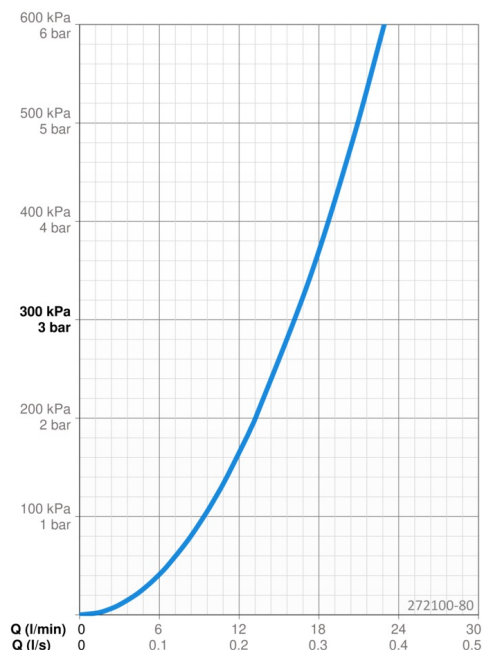

Tekniset tiedot

Virtaamatiedot

Virtaama 300 kPa	0.27 l/s
Painehäviö virtaamalla (0.2 l/s)	160 kPa

Tekniset ominaisuudet

Lämmin vesi	max. +70°C
Käyttöpaine	100 - 1000 kPa
Mitta	52 mm
Materiaali	Komposiitti

Ohjelmistoasetukset

Pesukoneventtiilin aukioloaika	4 h / 12 h

Elektroniikan tiedot

Paristo	AA 1.5 V Lithium x 2, CR 2450 3 V
Bluetooth versio	5.x (D060577)

Määräykset

EU Direktiivit	CE Radio Equipment Directive 2014/53/EU , Low Voltage Directive 2014/35/EU , EMC Directive 2014/30/EU , RoHS Directive 2011/65/EU
EN standardi	ETSI EN 301 489-1 V1.9.2 , ETSI EN 300 328 v2.2.2 , EN 61000-6-1:2007 , EN 61000-6-3:2007+A1:2011+AC:2012 , EN 60335-1:2012+A11+A13+A14+A14+A2+A15:2021, Part 19.11.4
Ääniluokka	I (ISO 3822)
Suojausluokka	IP 54

Hyväksynnät ja Deklaatiot

UN38.3	UN38-3 Energizer L91
Declaration of conformity	RED