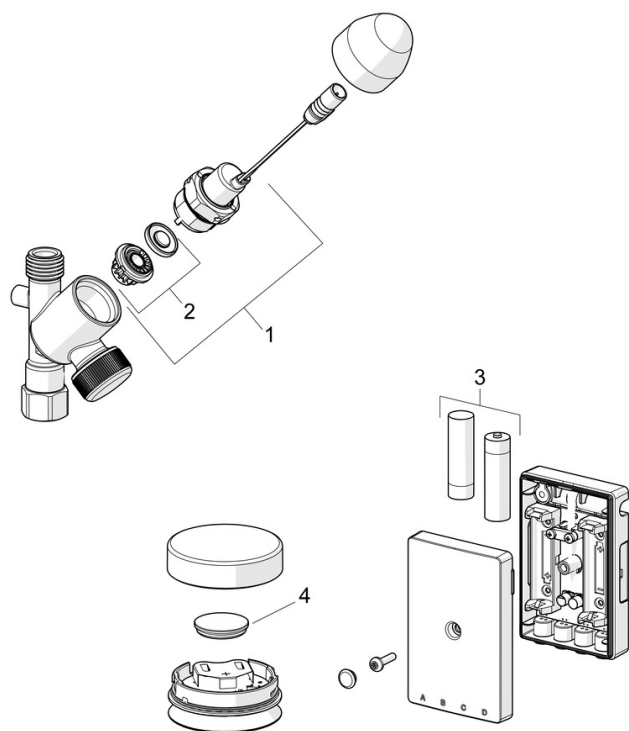

Tekniset ominaisuudet

Lämmin vesi	max. +70°C
Käyttöpaine	100 - 1000 kPa
Mitta	52 mm
Materiaali	Komposiitti

Ohjelmistoasetukset

Pesukoneventtiilin aukioloaika	4 h / 12 h
--------------------------------	-------------------

Elektroniikan tiedot

Paristo	AA 1.5 V Lithium x 2, CR 2450 3 V
Bluetooth versio	5.x (D060577)

Määräykset

EU Direktiivit	CE Radio Equipment Directive 2014/53/EU , Low Voltage Directive 2014/35/EU , EMC Directive 2014/30/EU , RoHS Directive 2011/65/EU
EN standardi	ETSI EN 301 489-1 V1.9.2 , ETSI EN 300 328 v2.2.2 , EN 61000-6-1:2007 , EN 61000-6-3:2007+A1:2011+AC:2012 , EN 60335-1:2012+A11+A13+A14+A14+A2+A15:2021, Part 19.11.4
Ääniluokka	I (ISO 3822)
Suojausluokka	IP 54

Hyväksynnät ja Deklaatiot

UN38.3	UN38-3 Energizer L91
Declaration of conformity	RED

SP272100-CLR

	Nimi	Koodi	LVI
01	Pilottiventtiili, 3 V	601884V-F	6420432
02	Magneettiventtiilin kalvo	1006500V	6420750
03	Paristo, 1,5 V AA Lithium	600599V	6420268
04	Paristo, CR2450 3 V Lithium	601468V	6420375