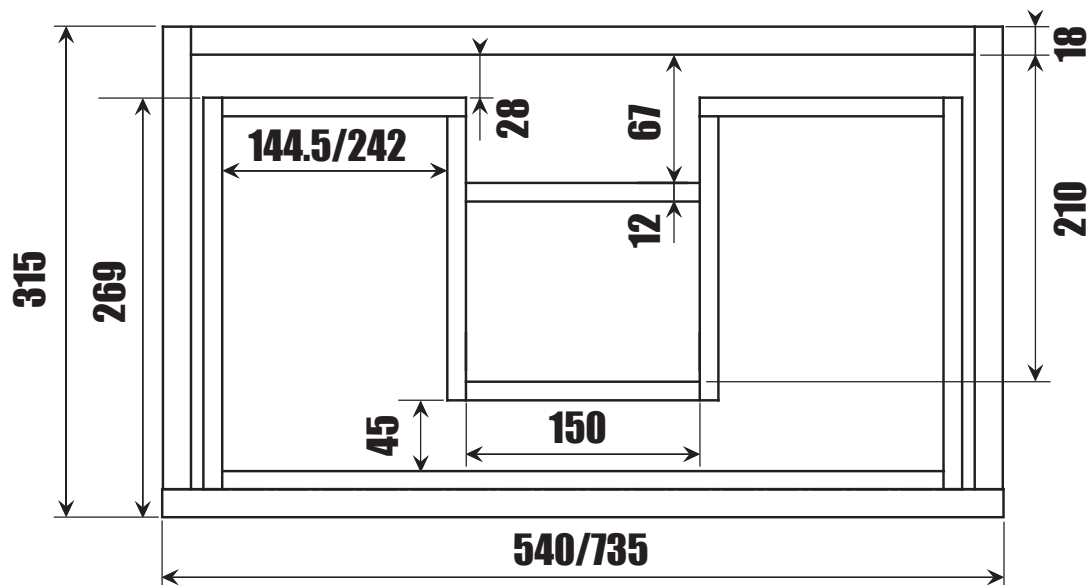

NORO Fix Trend (mm)

- SE Installationsmått
- FI Asennusmitat
- NO Installasjonsmål
- DK Installationsmål
- GB Measurements for installation

NORO Fix Trend 550/750 Undercabinet

- Ⓢ🇪 Installationsmått för avlopp i vägg
- Ⓢ🇫🇮 Seinäviemärin asennusmitat
- Ⓢ🇳🇴 Installasjonsmål for avløp i vegg
- Ⓢ🇩🇰 Installationsmål for afløb i væg
- Ⓢ🇬🇧 Measurements for installation of waste into wall

- Ⓢ🇪 Fritt utrymme för avlopp, sideview
- Ⓢ🇫🇮 Vapaa tila viemärille sivusta katsottuna
- Ⓢ🇳🇴 Plass for avløp sett fra, sideview
- Ⓢ🇩🇰 Fri plads for afløb, sideview
- Ⓢ🇬🇧 Void for waste, sideview

Q x 4

P x 4

H x 2

G x 2

550		
Art. nr	Quantity	Size (mm)
1	1	450 x 297 x 18
2	1	450 x 297 x 18
3	1	503 x 180 x 15
4	1	503 x 100 x 18
5	1	503 x 80 x 18
6	1	503 x 80 x 15
7	1	540 x 140 x 18
8	1	540 x 305 x 18
9	1	463 x 250 x 70
10	1	463 x 250 x 140
11	2	240 x 144 x 45

750		
Art. nr	Quantity	Size (mm)
1	1	450 x 297 x 18
2	1	450 x 297 x 18
3	1	698 x 180 x 15
4	1	698 x 100 x 18
5	1	698 x 80 x 18
6	1	698 x 80 x 15
7	1	735 x 140 x 18
8	1	735 x 305 x 18
9	1	658 x 250 x 70
10	1	658 x 250 x 140
11	2	240 x 224 x 45