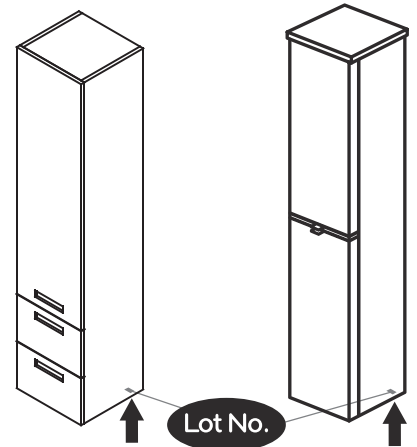

NORO

FIX TREND

Lot No.

- (SE)** LOT-nummer
- (FI)** LOT-numeron
- (NO)** LOT-nummeret
- (DK)** LOT nummer
- (UK)** LOT number

NORO

- (SE)** LOT nummer används för spårning av information av produktens tillverkningshistoria. Informationen är mycket viktig i vår strävan av att göra Noro's produkter bättre.
- (FI)** LOT numeroa käytetään jäljittämään tuotteen valmistushistoria. Tieto on erittäin tärkeä jotta voimme parantaa Noro tuotteiden laatua.
- (NO)** LOT nummer brukes for sporing av informasjon av produktet produksjonshistorie. Informasjonen er viktig for at vi skal kunne gjøre Noro's produkter bedre.
- (DK)** LOT nummer bruges til at spore oplysninger om produktets fremstilling historie. Oplysningerne er meget vigtig i vores bestræbelser på at gøre Noro's produkter bedre.
- (UK)** LOT number is used to track the details of the product's manufacturing history. The information is very important in our quest to make the Noro's products better.

- Ⓢ🇪 Fritt utrymme för avlopp, sideview
- Ⓢ🇫🇮 Vapaa tila viemärille sivusta katsottuna
- Ⓢ🇳🇴 Plass for avløp sett fra, sideview
- Ⓢ🇩🇰 Fri plads for afløb, sideview
- Ⓢ🇬🇧 Void for waste, sideview

Q x 4

P x 4

H x 2

G x 2

550		
Art. nr	Quantity	Size (mm)
1	1	450 x 297 x 18
2	1	450 x 297 x 18
3	1	503 x 180 x 15
4	1	503 x 100 x 18
5	1	503 x 80 x 18
6	1	503 x 80 x 15
7	1	540 x 140 x 18
8	1	540 x 305 x 18
9	1	463 x 250 x 70
10	1	463 x 250 x 140
11	2	240 x 144 x 45

750		
Art. nr	Quantity	Size (mm)
1	1	450 x 297 x 18
2	1	450 x 297 x 18
3	1	698 x 180 x 15
4	1	698 x 100 x 18
5	1	698 x 80 x 18
6	1	698 x 80 x 15
7	1	735 x 140 x 18
8	1	735 x 305 x 18
9	1	658 x 250 x 70
10	1	658 x 250 x 140
11	2	240 x 224 x 45