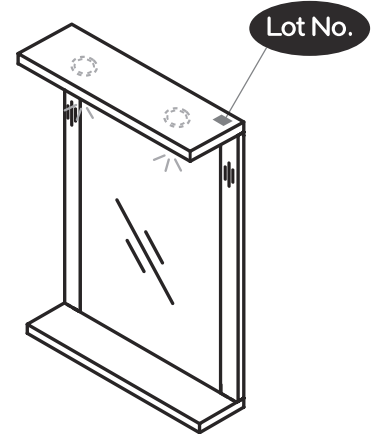

NORO

FIX TREND

Lot No.

- (SE)** LOT-nummer
- (FI)** LOT-numeron
- (NO)** LOT-nummeret
- (DK)** LOT nummer
- (UK)** LOT number

NORO

- (SE)** LOT nummer används för spårning av information av produktens tillverkningshistoria. Informationen är mycket viktig i vår strävan av att göra Noro's produkter bättre.
- (FI)** LOT numeroa käytetään jäljittämään tuotteen valmistushistoria. Tieto on erittäin tärkeä jotta voimme parantaa Noro tuotteiden laatua.
- (NO)** LOT nummer brukes for sporing av informasjon av produktet produksjonshistorie. Informasjonen er viktig for at vi skal kunne gjøre Noro's produkter bedre.
- (DK)** LOT nummer bruges til at spore oplysninger om produktets fremstilling historie. Oplysningerne er meget vigtig i vores bestræbelser på at gøre Noro's produkter bedre.
- (UK)** LOT number is used to track the details of the product's manufacturing history. The information is very important in our quest to make the Noro's products better.

NORO Fix Trend (mm)

- SE Installationsmått
- FI Asennusmitat
- NO Installasjonsmål
- DK Installationsmål
- GB Measurements for installation

NORO Fix Trend 550/750 Undercabinet

- Ⓢ🇪 Installationsmått för avlopp i vägg
- Ⓢ🇫🇮 Seinäviemärin asennusmitat
- Ⓢ🇳🇴 Installasjonsmål for avløp i vegg
- Ⓢ🇩🇰 Installationsmål for afløb i væg
- Ⓢ🇬🇧 Measurements for installation of waste into wall

- Ⓢ🇪 Fritt utrymme för avlopp, sideview
- Ⓢ🇫🇮 Vapaa tila viemärille sivusta katsottuna
- Ⓢ🇳🇴 Plass for avløp sett fra, sideview
- Ⓢ🇩🇰 Fri plads for afløb, sideview
- Ⓢ🇬🇧 Void for waste, sideview

Q x 4

P x 4

H x 2

G x 2

550		
Art. nr	Quantity	Size (mm)
1	1	450 x 297 x 18
2	1	450 x 297 x 18
3	1	503 x 180 x 15
4	1	503 x 100 x 18
5	1	503 x 80 x 18
6	1	503 x 80 x 15
7	1	540 x 140 x 18
8	1	540 x 305 x 18
9	1	463 x 250 x 70
10	1	463 x 250 x 140
11	2	240 x 144 x 45