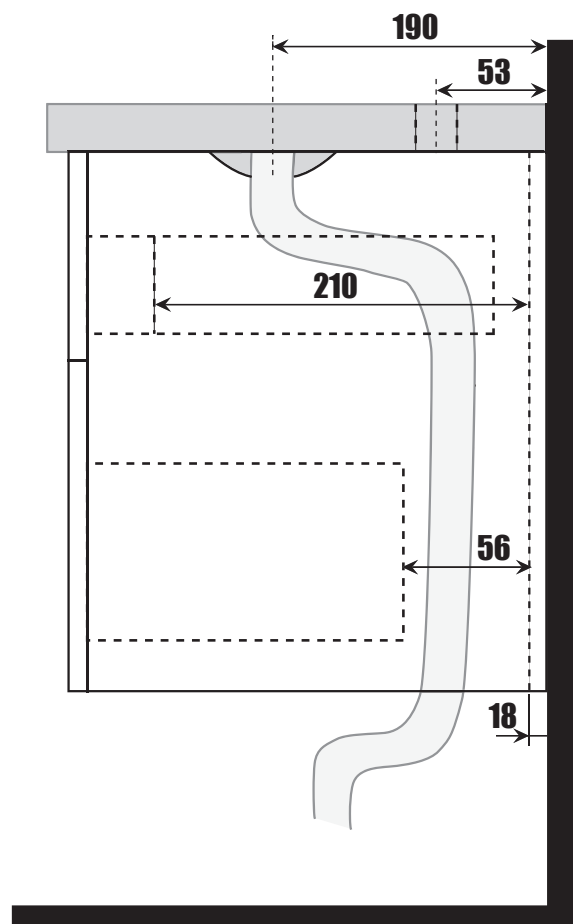

NORO Fix Trend (mm)

- SE Installationsmått
- FI Asennusmitat
- NO Installasjonsmål
- DK Installationsmål
- GB Measurements for installation

NORO Fix Trend 550/750 Undercabinet

- Ⓢ🇪 Installationsmått för avlopp i vägg
- Ⓢ🇫🇮 Seinäviemärin asennusmitat
- Ⓢ🇳🇴 Installasjonsmål for avløp i vegg
- Ⓢ🇩🇰 Installationsmål for afløb i væg
- Ⓢ🇬🇧 Measurements for installation of waste into wall

- Ⓢ🇪 Fritt utrymme för avlopp, sideview
- Ⓢ🇫🇮 Vapaa tila viemärille sivusta katsottuna
- Ⓢ🇳🇴 Plass for avløp sett fra, sideview
- Ⓢ🇩🇰 Fri plads for afløb, sideview
- Ⓢ🇬🇧 Void for waste, sideview

Q x 4

P x 4

H x 2

G x 2

550		
Art. nr	Quantity	Size (mm)
1	1	450 x 297 x 18
2	1	450 x 297 x 18
3	1	503 x 180 x 15
4	1	503 x 100 x 18
5	1	503 x 80 x 18
6	1	503 x 80 x 15
7	1	540 x 140 x 18
8	1	540 x 305 x 18
9	1	463 x 250 x 70
10	1	463 x 250 x 140
11	2	240 x 144 x 45

750		
Art. nr	Quantity	Size (mm)
1	1	450 x 297 x 18
2	1	450 x 297 x 18
3	1	698 x 180 x 15
4	1	698 x 100 x 18
5	1	698 x 80 x 18
6	1	698 x 80 x 15
7	1	735 x 140 x 18
8	1	735 x 305 x 18
9	1	658 x 250 x 70
10	1	658 x 250 x 140
11	2	240 x 224 x 45