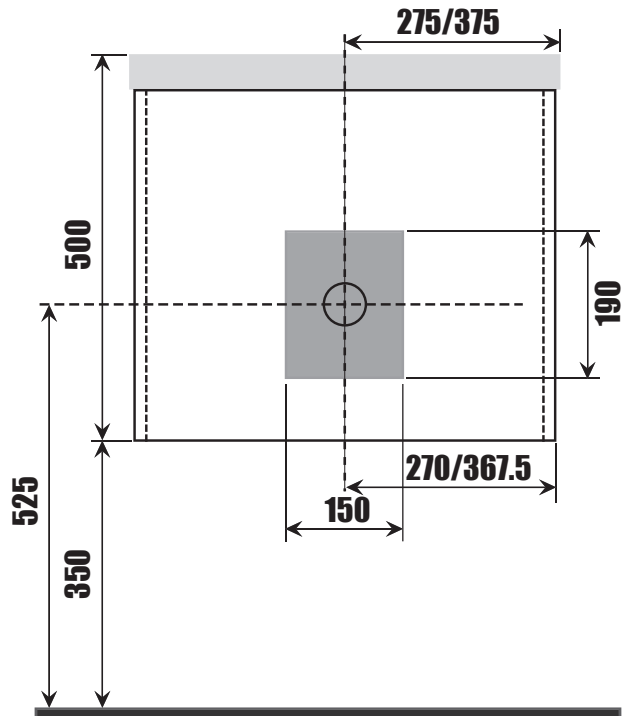

NORO Fix Trend (mm)

- SE Installationsmått
- FI Asennusmitat
- NO Installasjonsmål
- DK Installationsmål
- GB Measurements for installation

NORO Fix Trend 550/750 Undercabinet

- Ⓢ🇪 Installationsmått för avlopp i vägg
- Ⓢ🇫🇮 Seinäviemärin asennusmitat
- Ⓢ🇳🇴 Installasjonsmål for avløp i vegg
- Ⓢ🇩🇰 Installationsmål for afløb i væg
- Ⓢ🇬🇧 Measurements for installation of waste into wall

- Ⓢ🇪 Fritt utrymme för avlopp, sideview
- Ⓢ🇫🇮 Vapaa tila viemärille sivusta katsottuna
- Ⓢ🇳🇴 Plass for avløp sett fra, sideview
- Ⓢ🇩🇰 Fri plads for afløb, sideview
- Ⓢ🇬🇧 Void for waste, sideview

Q x 4

P x 4

H x 2

G x 2

550		
Art. nr	Quantity	Size (mm)
1	1	450 x 297 x 18
2	1	450 x 297 x 18
3	1	503 x 180 x 15
4	1	503 x 100 x 18
5	1	503 x 80 x 18
6	1	503 x 80 x 15
7	1	540 x 140 x 18
8	1	540 x 305 x 18
9	1	463 x 250 x 70
10	1	463 x 250 x 140
11	2	240 x 144 x 45

750		
Art. nr	Quantity	Size (mm)
1	1	450 x 297 x 18
2	1	450 x 297 x 18
3	1	698 x 180 x 15
4	1	698 x 100 x 18
5	1	698 x 80 x 18
6	1	698 x 80 x 15
7	1	735 x 140 x 18
8	1	735 x 305 x 18
9	1	658 x 250 x 70
10	1	658 x 250 x 140
11	2	240 x 224 x 45