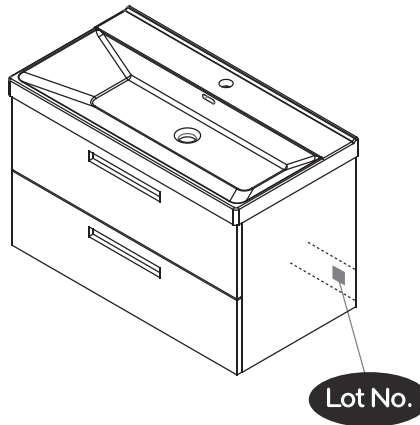

NORO

FIX TREND

Lot No.

- (SE)** LOT-nummer
- (FI)** LOT-numeron
- (NO)** LOT-nummeret
- (DK)** LOT nummer
- (UK)** LOT number

NORO

- (SE)** LOT nummer används för spårning av information av produktens tillverkningshistoria. Informationen är mycket viktig i vår strävan av att göra Noro's produkter bättre.
- (FI)** LOT numeroa käytetään jäljittämään tuotteen valmistushistoria. Tieto on erittäin tärkeä jotta voimme parantaa Noro tuotteiden laatua.
- (NO)** LOT nummer brukes for sporing av informasjon av produktet produksjonshistorie. Informasjonen er viktig for at vi skal kunne gjøre Noro's produkter bedre.
- (DK)** LOT nummer bruges til at spore oplysninger om produktets fremstilling historie. Oplysningerne er meget vigtig i vores bestræbelser på at gøre Noro's produkter bedre.
- (UK)** LOT number is used to track the details of the product's manufacturing history. The information is very important in our quest to make the Noro's products better.

NORO Fix Trend (mm)

- SE Installationsmått
- FI Asennusmitat
- NO Installasjonsmål
- DK Installationsmål
- GB Measurements for installation

NORO Fix Trend 550/750 Undercabinet

- Ⓢ🇪 Installationsmått för avlopp i vägg
- Ⓢ🇫🇮 Seinäviemärin asennusmitat
- Ⓢ🇳🇴 Installasjonsmål for avløp i vegg
- Ⓢ🇩🇰 Installationsmål for afløb i væg
- Ⓢ🇬🇧 Measurements for installation of waste into wall

H x 2

G x 2

550		
Art. nr	Quantity	Size (mm)
1	1	450 x 297 x 18
2	1	450 x 297 x 18
3	1	503 x 180 x 15
4	1	503 x 100 x 18
5	1	503 x 80 x 18
6	1	503 x 80 x 15
7	1	540 x 140 x 18
8	1	540 x 305 x 18
9	1	463 x 250 x 70
10	1	463 x 250 x 140
11	2	240 x 144 x 45

750		
Art. nr	Quantity	Size (mm)
1	1	450 x 297 x 18
2	1	450 x 297 x 18
3	1	698 x 180 x 15
4	1	698 x 100 x 18
5	1	698 x 80 x 18
6	1	698 x 80 x 15
7	1	735 x 140 x 18
8	1	735 x 305 x 18
9	1	658 x 250 x 70
10	1	658 x 250 x 140
11	2	240 x 224 x 45