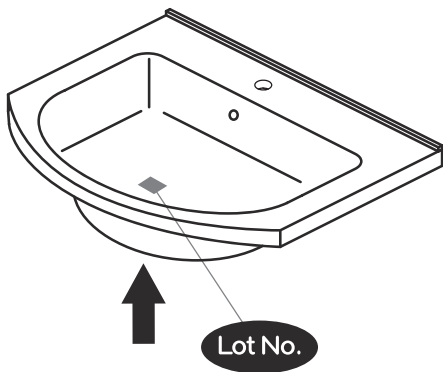

NORO

FIX TREND

Lot No.

- (SE)** LOT-nummer
- (FI)** LOT-numeron
- (NO)** LOT-nummeret
- (DK)** LOT nummer
- (UK)** LOT number

NORO

- (SE)** LOT nummer används för spårning av information av produktens tillverkningshistoria. Informationen är mycket viktig i vår strävan av att göra Noro's produkter bättre.
- (FI)** LOT numeroa käytetään jäljittämään tuotteen valmistushistoria. Tieto on erittäin tärkeä jotta voimme parantaa Noro tuotteiden laatua.
- (NO)** LOT nummer brukes for sporing av informasjon av produktet produksjonshistorie. Informasjonen er viktig for at vi skal kunne gjøre Noro's produkter bedre.
- (DK)** LOT nummer bruges til at spore oplysninger om produktets fremstilling historie. Oplysningerne er meget vigtig i vores bestræbelser på at gøre Noro's produkter bedre.
- (UK)** LOT number is used to track the details of the product's manufacturing history. The information is very important in our quest to make the Noro's products better.

- Ⓢ🇪 Fritt utrymme för avlopp, sideview
- Ⓢ🇫🇮 Vapaa tila viemärille sivusta katsottuna
- Ⓢ🇳🇴 Plass for avløp sett fra, sideview
- Ⓢ🇩🇰 Fri plads for afløb, sideview
- Ⓢ🇬🇧 Void for waste, sideview

Q x 4

P x 4

H x 2

G x 2

550		
Art. nr	Quantity	Size (mm)
1	1	450 x 297 x 18
2	1	450 x 297 x 18
3	1	503 x 180 x 15
4	1	503 x 100 x 18
5	1	503 x 80 x 18
6	1	503 x 80 x 15
7	1	540 x 140 x 18
8	1	540 x 305 x 18
9	1	463 x 250 x 70
10	1	463 x 250 x 140
11	2	240 x 144 x 45

750		
Art. nr	Quantity	Size (mm)
1	1	450 x 297 x 18
2	1	450 x 297 x 18
3	1	698 x 180 x 15
4	1	698 x 100 x 18
5	1	698 x 80 x 18
6	1	698 x 80 x 15
7	1	735 x 140 x 18
8	1	735 x 305 x 18
9	1	658 x 250 x 70
10	1	658 x 250 x 140
11	2	240 x 224 x 45