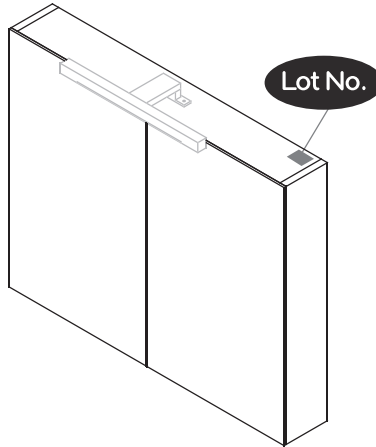

NORO

FIX TREND

Lot No.

- (SE)** LOT-nummer
- (FI)** LOT-numeron
- (NO)** LOT-nummeret
- (DK)** LOT nummer
- (UK)** LOT number

NORO

- (SE)** LOT nummer används för spårning av information av produktens tillverkningshistoria. Informationen är mycket viktig i vår strävan av att göra Noro's produkter bättre.
- (FI)** LOT numeroa käytetään jäljittämään tuotteen valmistushistoria. Tieto on erittäin tärkeä jotta voimme parantaa Noro tuotteiden laatua.
- (NO)** LOT nummer brukes for sporing av informasjon av produktet produksjonshistorie. Informasjonen er viktig for at vi skal kunne gjøre Noro's produkter bedre.
- (DK)** LOT nummer bruges til at spore oplysninger om produktets fremstilling historie. Oplysningerne er meget vigtig i vores bestræbelser på at gøre Noro's produkter bedre.
- (UK)** LOT number is used to track the details of the product's manufacturing history. The information is very important in our quest to make the Noro's products better.

- Ⓢ🇪 Fritt utrymme för avlopp, sideview
- Ⓢ🇫🇮 Vapaa tila viemärille sivusta katsottuna
- Ⓢ🇳🇴 Plass for avløp sett fra, sideview
- Ⓢ🇩🇰 Fri plads for afløb, sideview
- Ⓢ🇬🇧 Void for waste, sideview

Q x 4

P x 4

H x 2

G x 2

550		
Art. nr	Quantity	Size (mm)
1	1	450 x 297 x 18
2	1	450 x 297 x 18
3	1	503 x 180 x 15
4	1	503 x 100 x 18
5	1	503 x 80 x 18
6	1	503 x 80 x 15
7	1	540 x 140 x 18
8	1	540 x 305 x 18
9	1	463 x 250 x 70
10	1	463 x 250 x 140
11	2	240 x 144 x 45

750		
Art. nr	Quantity	Size (mm)
1	1	450 x 297 x 18
2	1	450 x 297 x 18
3	1	698 x 180 x 15
4	1	698 x 100 x 18
5	1	698 x 80 x 18
6	1	698 x 80 x 15
7	1	735 x 140 x 18
8	1	735 x 305 x 18
9	1	658 x 250 x 70
10	1	658 x 250 x 140
11	2	240 x 224 x 45