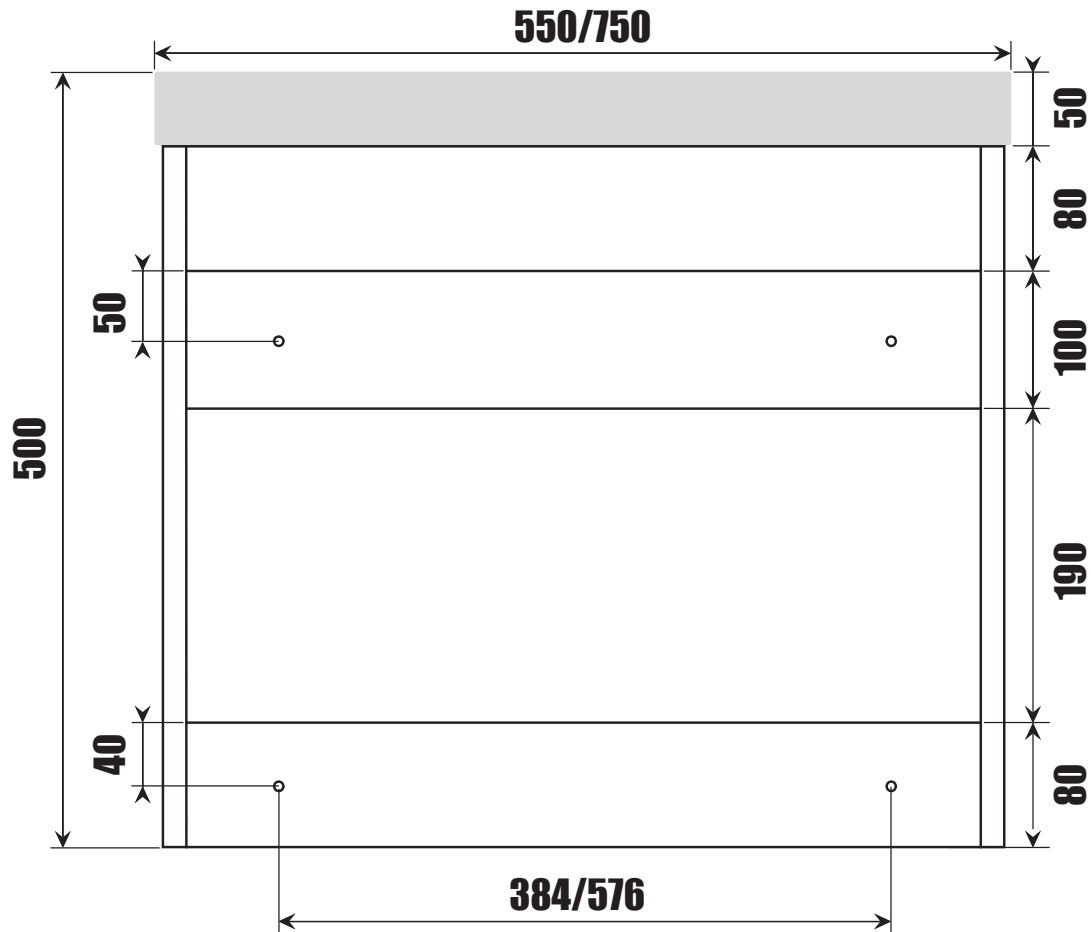

NORO Fix Trend (mm)

- SE Installationsmått
- FI Asennusmitat
- NO Installasjonsmål
- DK Installationsmål
- GB Measurements for installation

NORO Fix Trend 550/750 Undercabinet

- Ⓢ🇪 Installationsmått för avlopp i vägg
- Ⓢ🇫🇮 Seinäviemärin asennusmitat
- Ⓢ🇳🇴 Installasjonsmål for avløp i vegg
- Ⓢ🇩🇰 Installationsmål for afløb i væg
- Ⓢ🇬🇧 Measurements for installation of waste into wall

- Ⓢ🇪 Fritt utrymme för avlopp, sideview
- Ⓢ🇫🇮 Vapaa tila viemärille sivusta katsottuna
- Ⓢ🇳🇴 Plass for avløp sett fra, sideview
- Ⓢ🇩🇰 Fri plads for afløb, sideview
- Ⓢ🇬🇧 Void for waste, sideview

Q x 4

P x 4

H x 2

G x 2

550		
Art. nr	Quantity	Size (mm)
1	1	450 x 297 x 18
2	1	450 x 297 x 18
3	1	503 x 180 x 15
4	1	503 x 100 x 18
5	1	503 x 80 x 18
6	1	503 x 80 x 15
7	1	540 x 140 x 18
8	1	540 x 305 x 18
9	1	463 x 250 x 70
10	1	463 x 250 x 140
11	2	240 x 144 x 45

750		
Art. nr	Quantity	Size (mm)
1	1	450 x 297 x 18
2	1	450 x 297 x 18
3	1	698 x 180 x 15
4	1	698 x 100 x 18
5	1	698 x 80 x 18
6	1	698 x 80 x 15
7	1	735 x 140 x 18
8	1	735 x 305 x 18
9	1	658 x 250 x 70
10	1	658 x 250 x 140
11	2	240 x 224 x 45