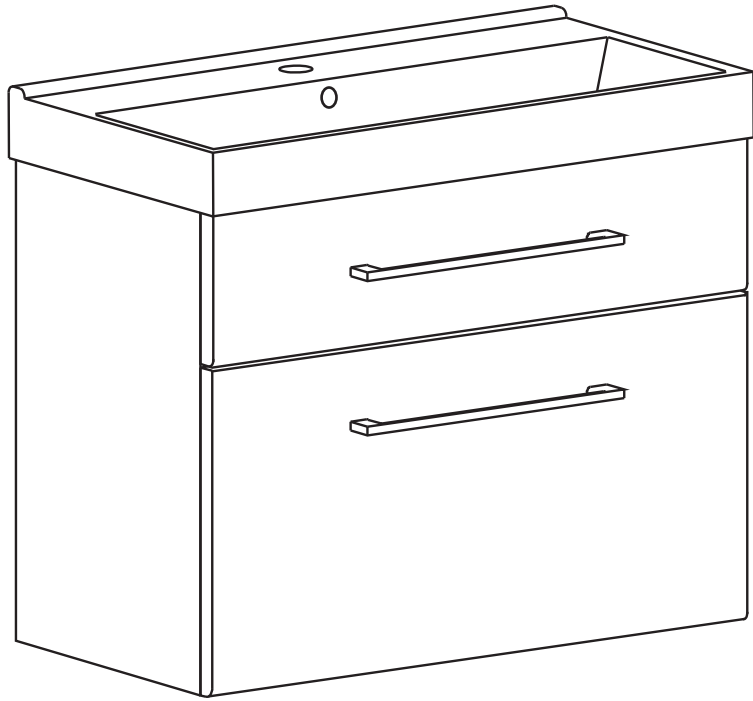

NORO

FIX TREND

Lot No.

- (SE)** LOT-nummer
- (FI)** LOT-numeron
- (NO)** LOT-nummeret
- (DK)** LOT nummer
- (UK)** LOT number

NORO

- (SE)** LOT nummer används för spårning av information av produktens tillverkningshistoria. Informationen är mycket viktig i vår strävan av att göra Noro's produkter bättre.
- (FI)** LOT numeroa käytetään jäljittämään tuotteen valmistushistoria. Tieto on erittäin tärkeä jotta voimme parantaa Noro tuotteiden laatua.
- (NO)** LOT nummer brukes for sporing av informasjon av produktet produksjonshistorie. Informasjonen er viktig for at vi skal kunne gjøre Noro's produkter bedre.
- (DK)** LOT nummer bruges til at spore oplysninger om produktets fremstilling historie. Oplysningerne er meget vigtig i vores bestræbelser på at gøre Noro's produkter bedre.
- (UK)** LOT number is used to track the details of the product's manufacturing history. The information is very important in our quest to make the Noro's products better.

H x 2

G x 2

550		
Art. nr	Quantity	Size (mm)
1	1	450 x 297 x 18
2	1	450 x 297 x 18
3	1	503 x 180 x 15
4	1	503 x 100 x 18
5	1	503 x 80 x 18
6	1	503 x 80 x 15
7	1	540 x 140 x 18
8	1	540 x 305 x 18
9	1	463 x 250 x 70
10	1	463 x 250 x 140
11	2	240 x 144 x 45

750		
Art. nr	Quantity	Size (mm)
1	1	450 x 297 x 18
2	1	450 x 297 x 18
3	1	698 x 180 x 15
4	1	698 x 100 x 18
5	1	698 x 80 x 18
6	1	698 x 80 x 15
7	1	735 x 140 x 18
8	1	735 x 305 x 18
9	1	658 x 250 x 70
10	1	658 x 250 x 140
11	2	240 x 224 x 45