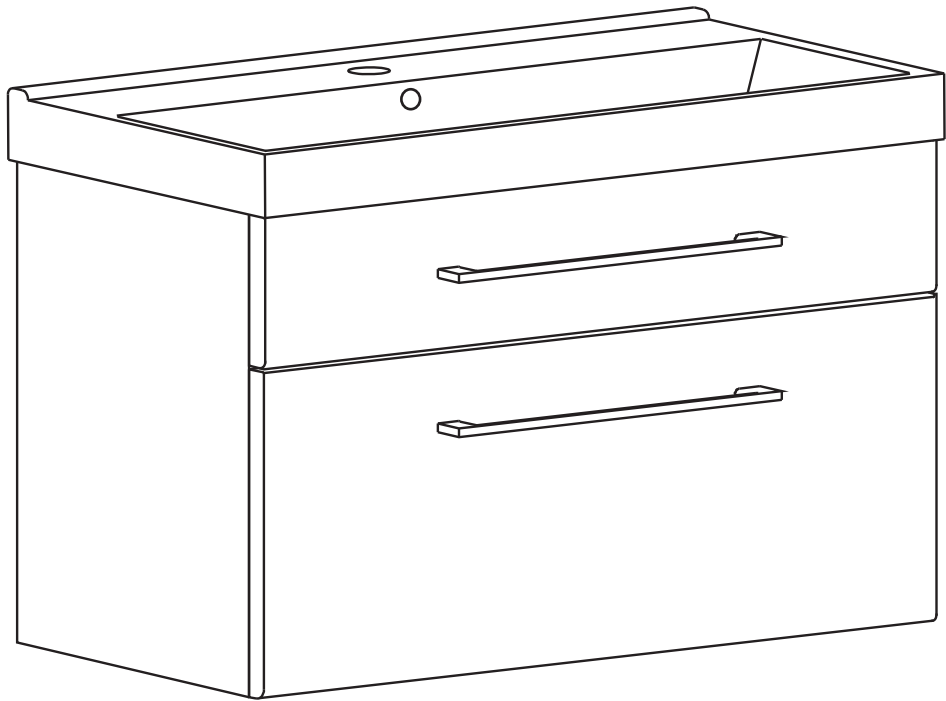

NORO

FIX TREND

Lot No.

- (SE)** LOT-nummer
- (FI)** LOT-numeron
- (NO)** LOT-nummeret
- (DK)** LOT nummer
- (UK)** LOT number

NORO

- (SE)** LOT nummer används för spårning av information av produktens tillverkningshistoria. Informationen är mycket viktig i vår strävan av att göra Noro's produkter bättre.
- (FI)** LOT numeroa käytetään jäljittämään tuotteen valmistushistoria. Tieto on erittäin tärkeä jotta voimme parantaa Noro tuotteiden laatua.
- (NO)** LOT nummer brukes for sporing av informasjon av produktet produksjonshistorie. Informasjonen er viktig for at vi skal kunne gjøre Noro's produkter bedre.
- (DK)** LOT nummer bruges til at spore oplysninger om produktets fremstilling historie. Oplysningerne er meget vigtig i vores bestræbelser på at gøre Noro's produkter bedre.
- (UK)** LOT number is used to track the details of the product's manufacturing history. The information is very important in our quest to make the Noro's products better.

H x 2

G x 2

550		
Art. nr	Quantity	Size (mm)
1	1	450 x 297 x 18
2	1	450 x 297 x 18
3	1	503 x 180 x 15
4	1	503 x 100 x 18
5	1	503 x 80 x 18
6	1	503 x 80 x 15
7	1	540 x 140 x 18
8	1	540 x 305 x 18
9	1	463 x 250 x 70
10	1	463 x 250 x 140
11	2	240 x 144 x 45

750		
Art. nr	Quantity	Size (mm)
1	1	450 x 297 x 18
2	1	450 x 297 x 18
3	1	698 x 180 x 15
4	1	698 x 100 x 18
5	1	698 x 80 x 18
6	1	698 x 80 x 15
7	1	735 x 140 x 18
8	1	735 x 305 x 18
9	1	658 x 250 x 70
10	1	658 x 250 x 140
11	2	240 x 224 x 45