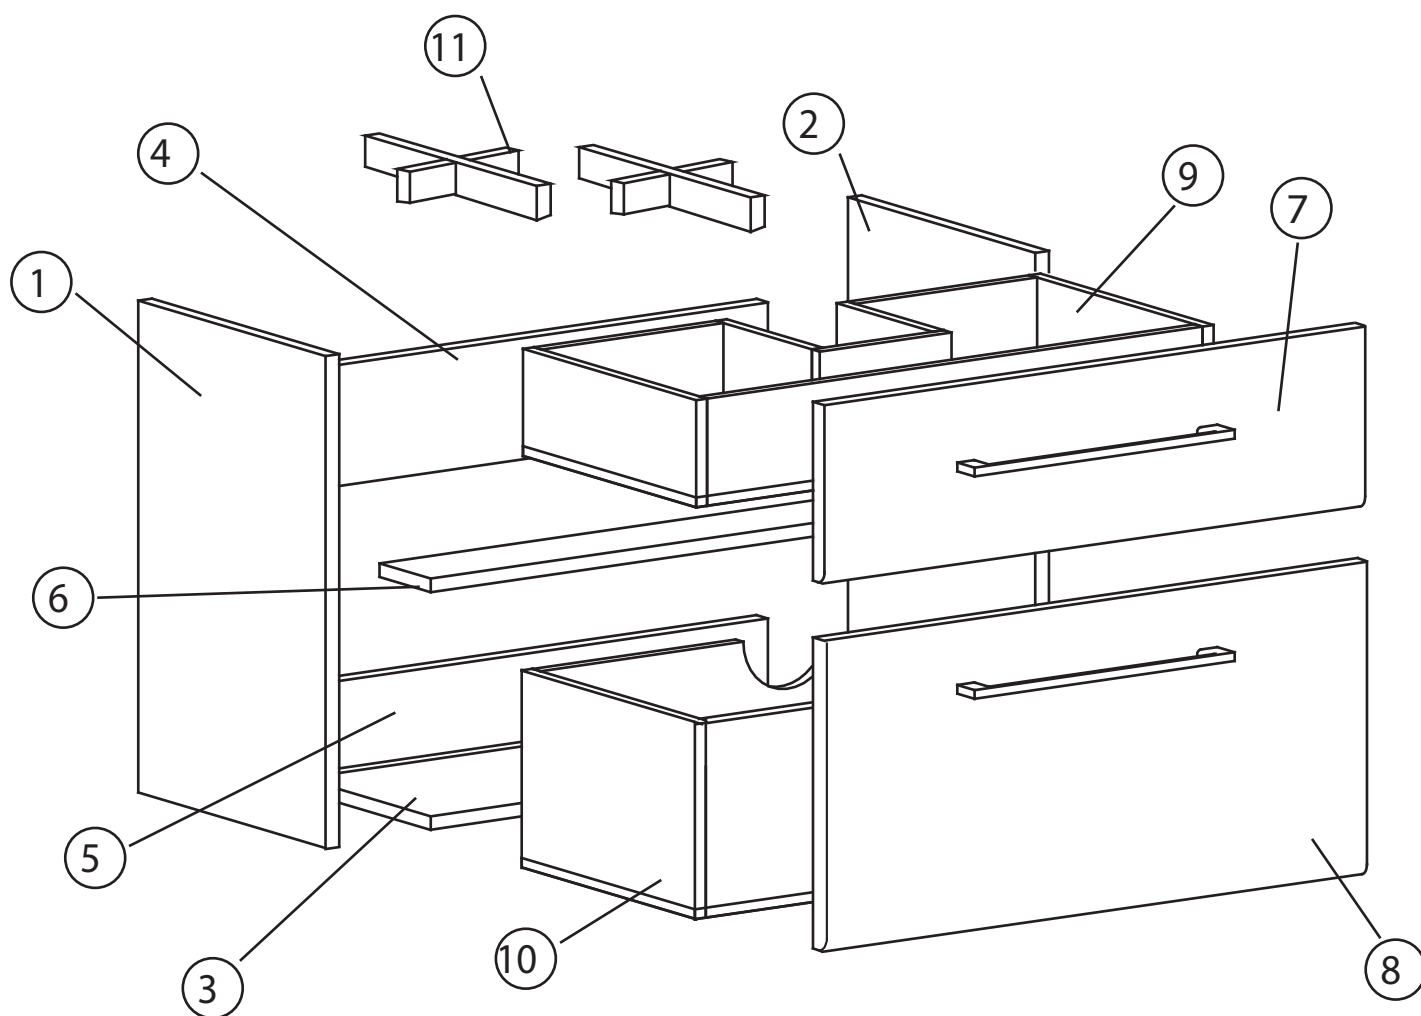

- Ⓢ🇪 Fritt utrymme för avlopp, sideview
- Ⓢ🇫🇮 Vapaa tila viemärille sivusta katsottuna
- Ⓢ🇳🇴 Plass for avløp sett fra, sideview
- Ⓢ🇩🇰 Fri plads for afløb, sideview
- Ⓢ🇬🇧 Void for waste, sideview

Q x 4

P x 4

H x 2

G x 2

550		
Art. nr	Quantity	Size (mm)
1	1	450 x 297 x 18
2	1	450 x 297 x 18
3	1	503 x 180 x 15
4	1	503 x 100 x 18
5	1	503 x 80 x 18
6	1	503 x 80 x 15
7	1	540 x 140 x 18
8	1	540 x 305 x 18
9	1	463 x 250 x 70
10	1	463 x 250 x 140
11	2	240 x 144 x 45