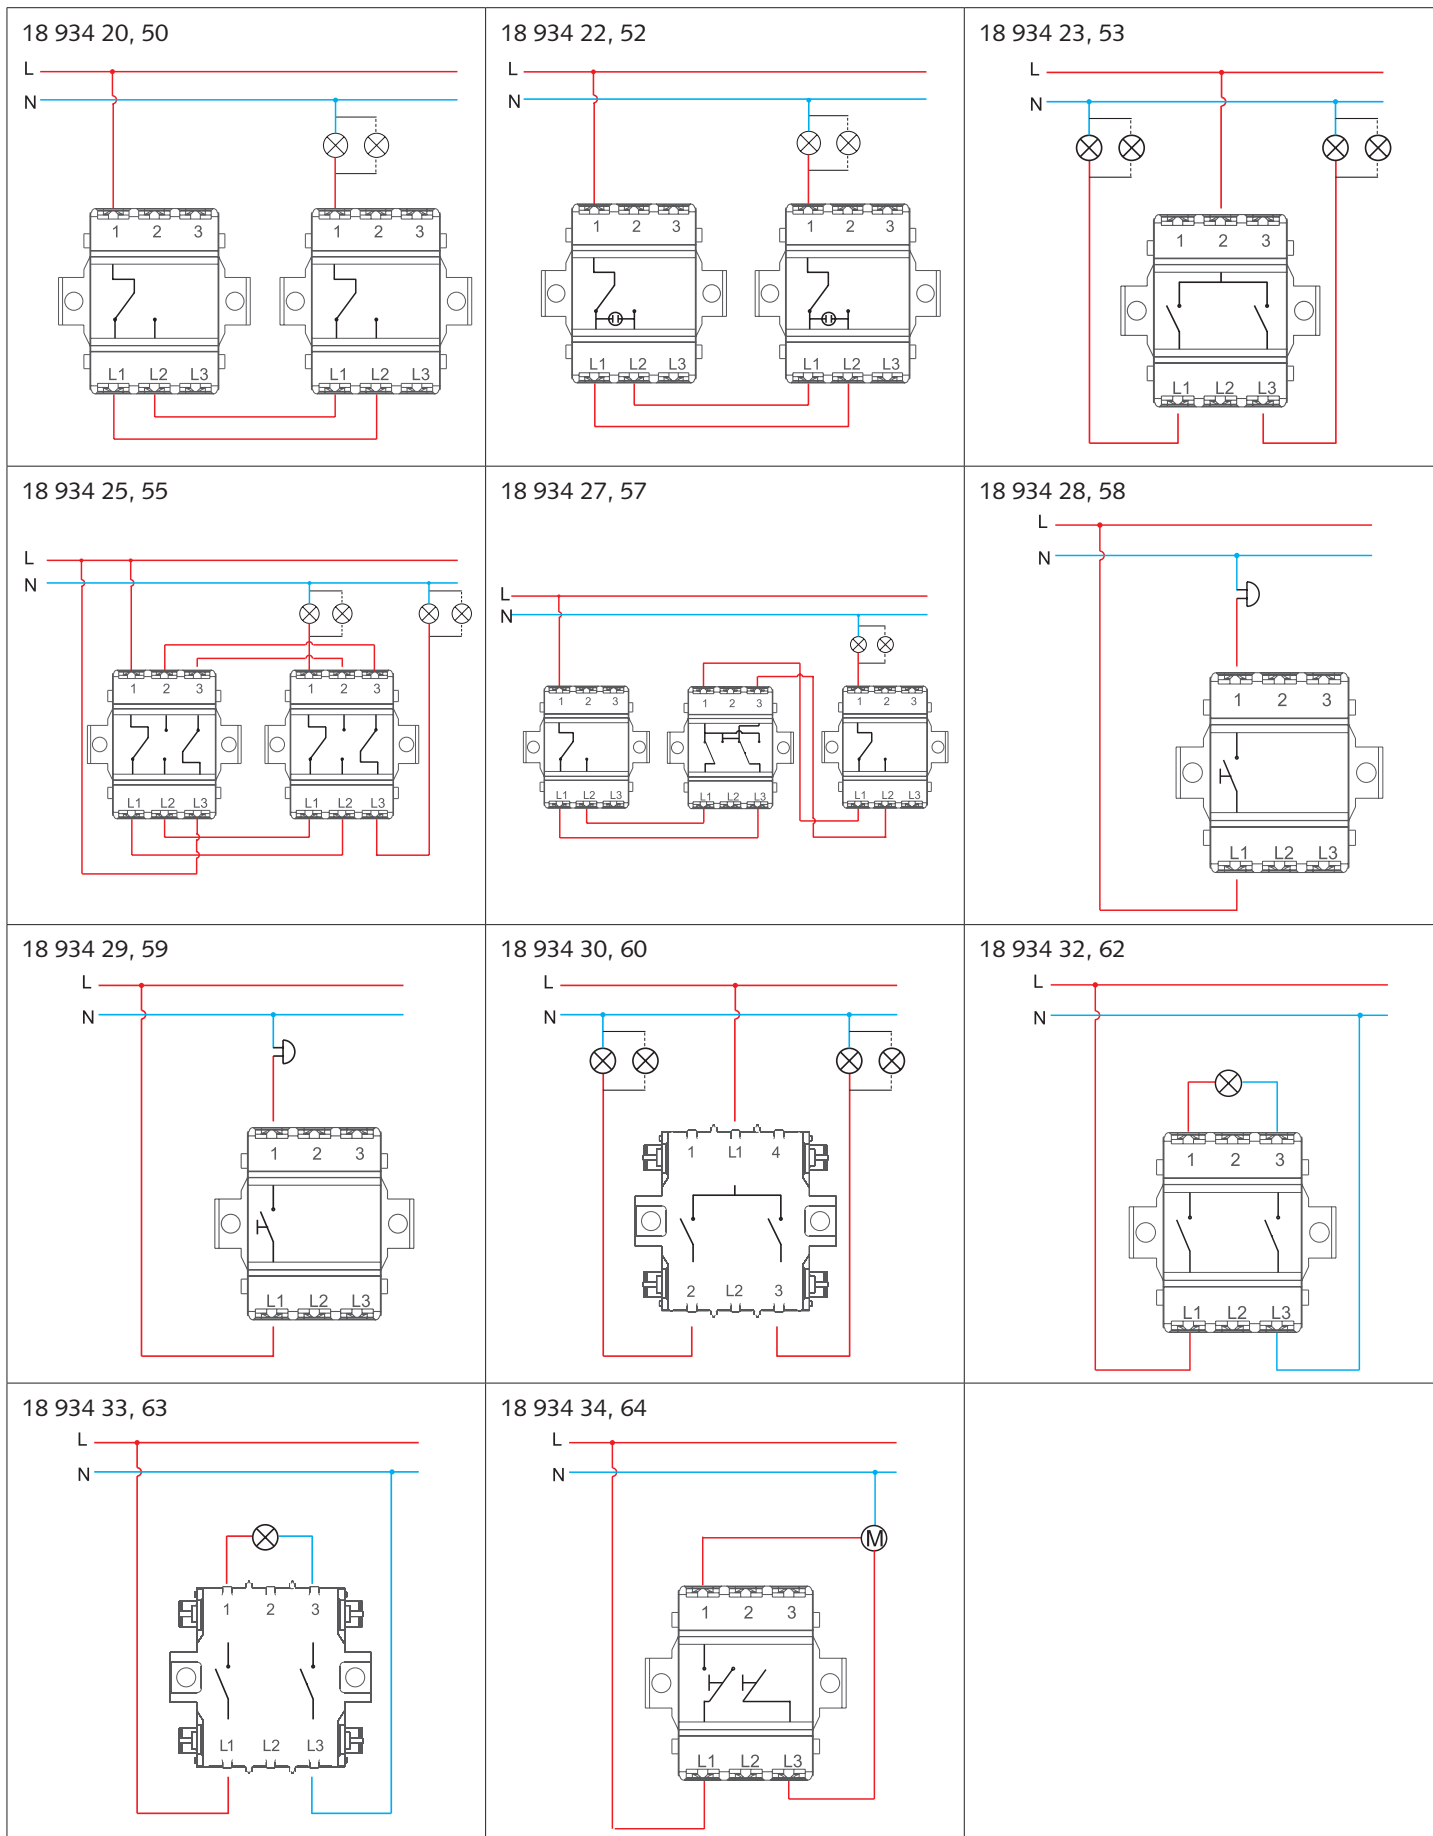

Model: Delta Switches

MALMBERGS