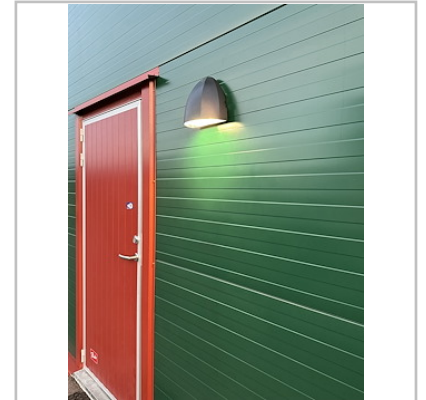

# Julkisivuvalaisin M-Wall Pro, 40W, 4000K, IP66, 5400lm

Tuote: 9977909

**MALMBERGS**

## Tuoteseloste

Moderni julkisivuvalaisin kestävällä rakenteella. Sopii esim. julkisten tilojen julkisivujen ja sisäänkäyntien valaisuun. Varustettu 10 kV ylijännitesuojalla.

**Asennus**  
Suoraan seinään.

**Liitäntä**  
Pikaliittimeen 3x2,5 mm<sup>2</sup> neljän M20-kierrettyyn läpiviennin kautta, läpiviennit sijoitettu valaisimen kaikille sivuille sekä taakse.

**Rakenne**  
Runko pulverimaalattua painevalettua alumiinia. Polykarbonaattikupu.