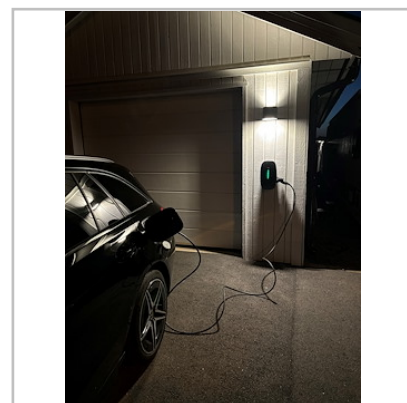

Seinävalaisin Lumo, LED, 12W, 3000/4000K, CCT, IP44, 1200

Tuote: 9977402

MALMBERGS

Tuoteseloste

Lumo on huomaamaton valaisin talojen julkisivuihin, terasseille, parvekkeille tai muihin paikkoihin, joissa saatat tarvita pistorasiaa väliaikaista virran tarvetta varten. Valmistettu alumiinista, himmeä suojalinssi ja tuplapistorasia. Liitetään 3x1,5 mm²:n pikaliittimeen (erillinen liitin pistorasioille). Täydellinen liitäntälaittein, CCT valittavissa 3000/4000K. Valo ylös ja alas (400lm ylös, 800lm alas).

Tekniset tiedot

Himmennettävä	Ei
Iskunkestoluokka	IK10
Jännite	230V
Mallisarja	Malmbergs Pro
Mitat (LxKxS)	160x131x135 mm
Paino	1,05 kg
Polttoikä	100 000 h (L80/B50)
Rakenne	Valo ylös/alas
Suojausluokka	IP44
Teho	12W
Valokeila	120°
Valovirta	1200 lm
Väri	Musta
Väriämpötila	3000/4000K