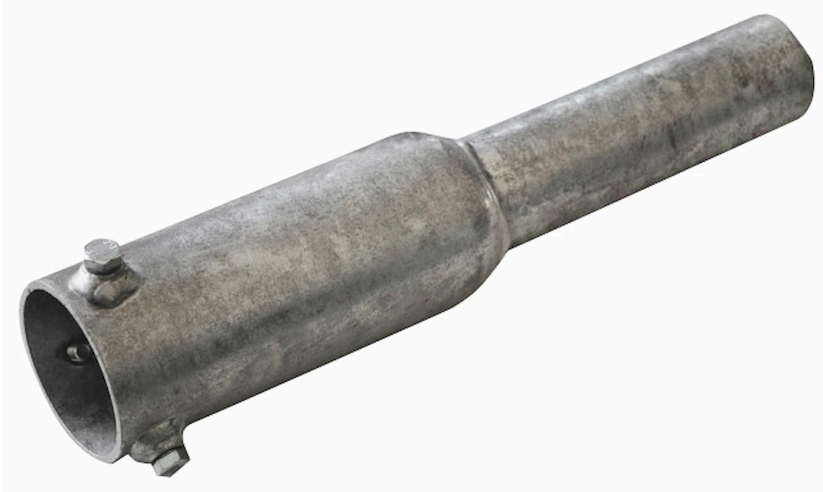

Adapteri Ø 60mm - 48 mm, galvanoitu

Tuote: 7771091

MALMBERGS

Tuoteseloste

Adapteri jolla saadaan Ø48 mm pylväälle tarkoitettut valaisimet kiinnitettyä 60 mm pylvääseen. Galvanoitua terästä. Toleranssi +/- 10 mm.

Tekniset tiedot

Pituus	340 mm
Halkaisija	60->48 mm