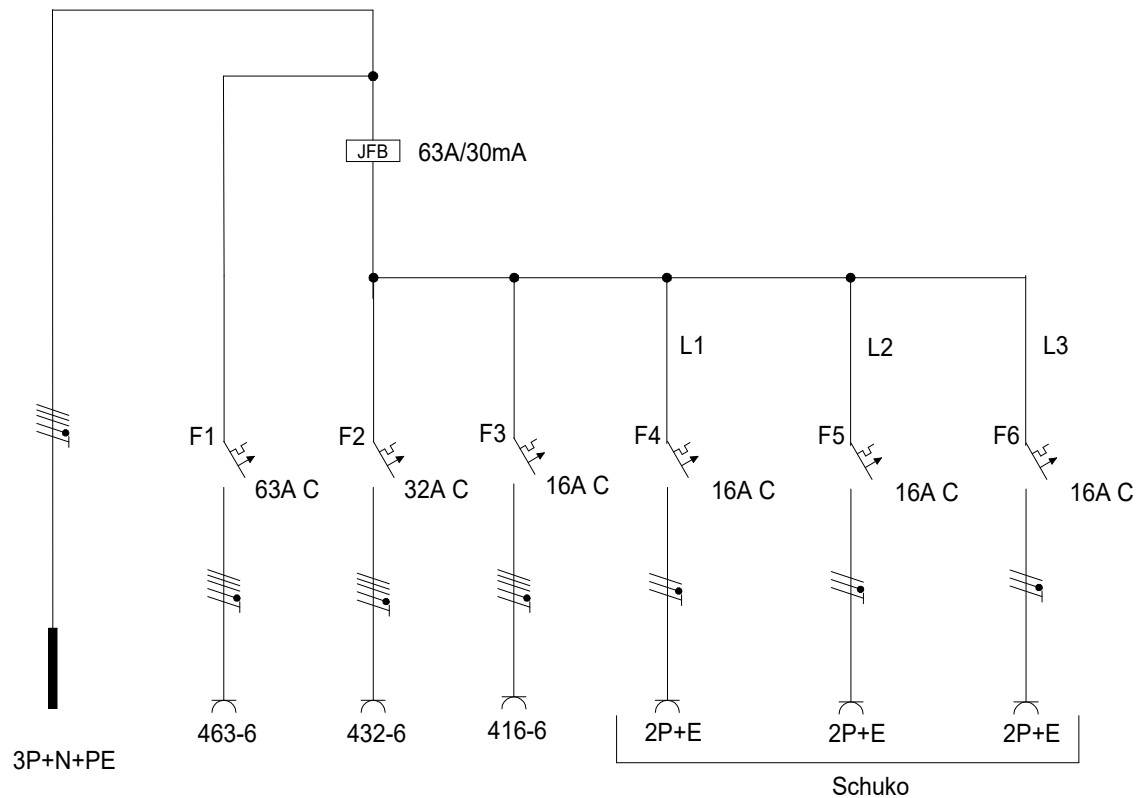

	mm
A	300
B	540
C	185
D	468
E	282
F	554
G	277

Malmbergs Elektriska AB

www.malmbergs.com
 Västra Bangatan 54, 69223 Kumla
 Tel. 019-587700 Fax 019571177

Best.nr	24 703 90	Intag/Inlet	Uttag/Outlets					JFB(mA)			Ritningstyp	Konst	Blad
			63A 463-6 (363-9)	32A 432-6 (332-9)	16A 416-6 (316-9)	16A 216-6	16A Schuko (DK-uttag)	30	300	500	Enlinje&Huvudledning	RD	1
Typ/Type	UTTAGSCENTAL 63A 11103/1	M40	1	1	1	0	3	1	0	0	Datum :	20-06-11	